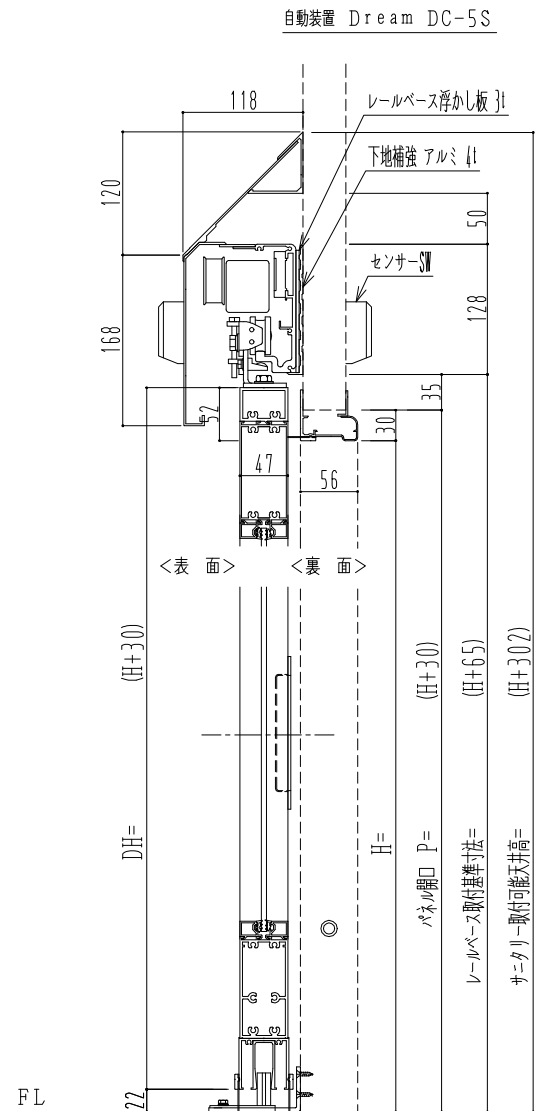

アルミ枠

作図縮尺	
正面図	1 / 1
水平断面図	4 / 1
垂直断面図	4 / 1

SUNWIZZ

品名: スライドドア

型名: SK40 (V1.3)-片引自動-3方 上部 サニタリー 中棧無

SK40-13KLF3021-2212