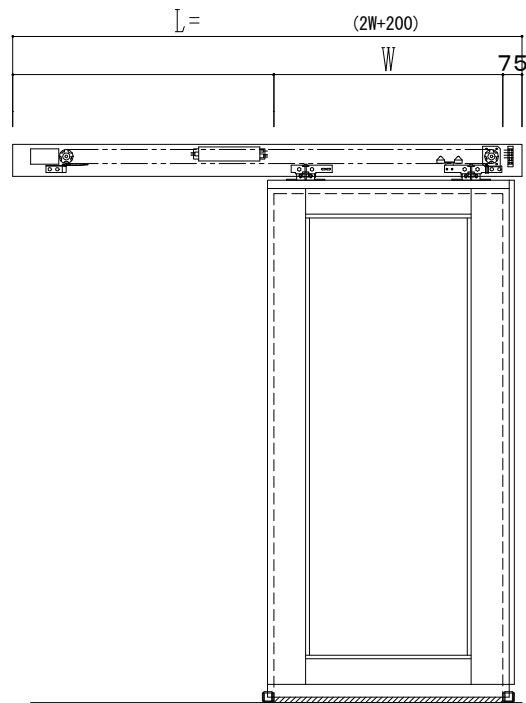

アルミ枠

作図縮尺	
正面図	1 / 1
水平断面図	4 / 1
垂直断面図	4 / 1

SUNWIZZ

品名: スライドドア

型名: SK40 (V1.3)-片引自動-3方 上部 サニタリー 中棧無

SK40-13KLF3021-2212