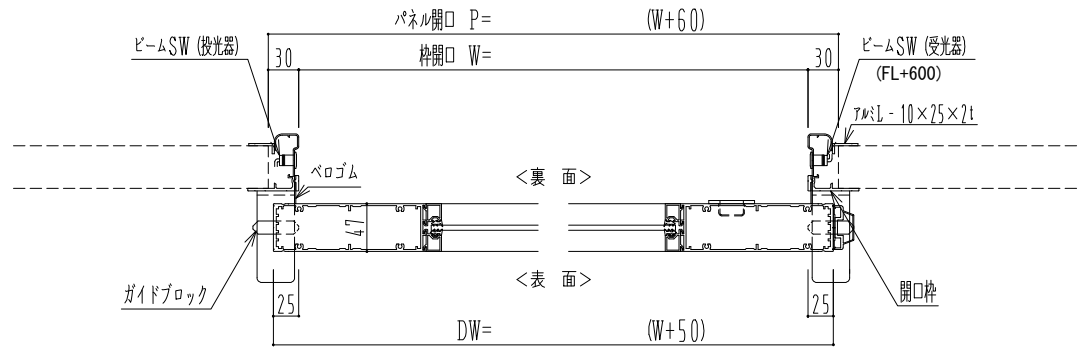

アルミ枠

作図縮尺	
正面図	1 / 1
水平断面図	4 / 1
垂直断面図	4 / 1

SUNWIZZ

品名: スライドドア

型名: SK40 (V1.3)-片引自動-3方 上部 サニタリー 中棧無

SK40-13KLF3021-2212