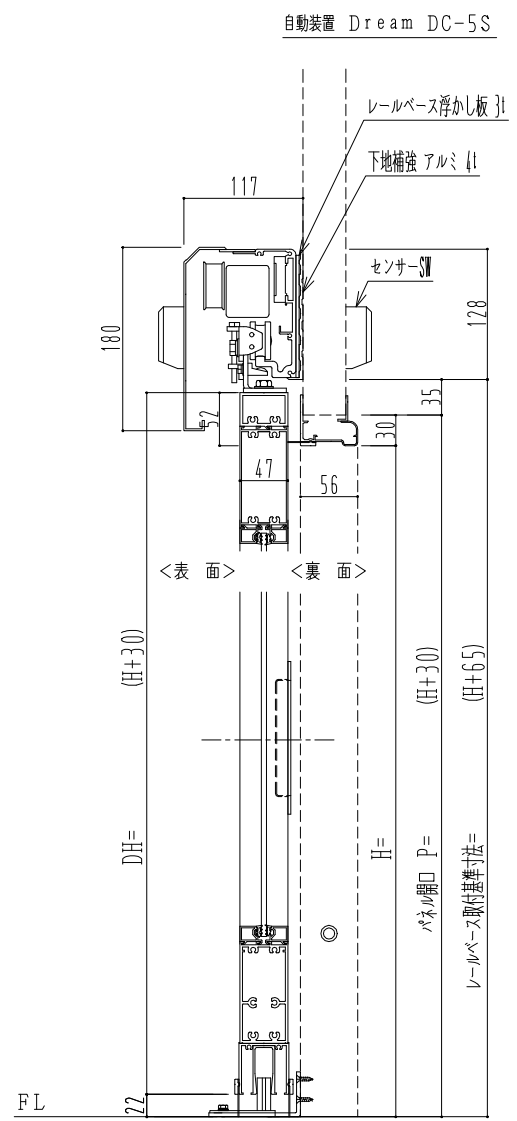

アルミ枠

作 図 縮 尺	
正面図	1 / 1
水平断面図	4 / 1
垂直断面図	4 / 1

SUNWIZZ	品名: スライドドア	型名: SK40 (V1.3)-片引自動-3方 上部 中棧付	SK40-13KLF3120-2212
---------	------------	--------------------------------	---------------------