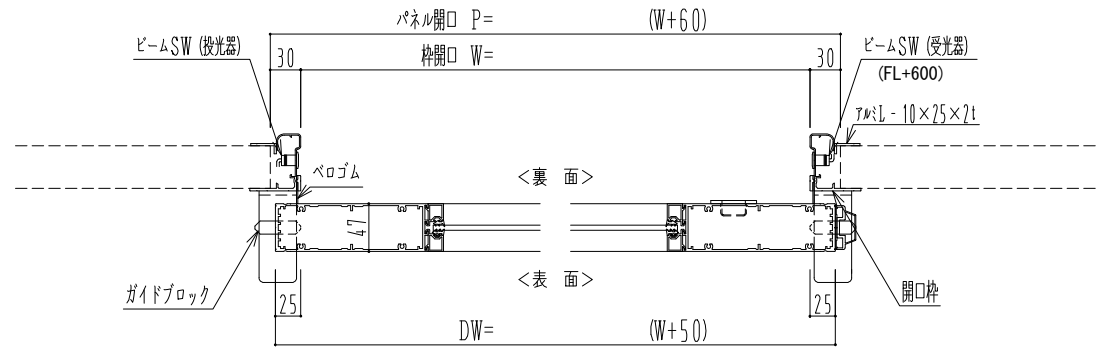

アルミ枠

作 図 縮 尺	
正面図	1 / 1
水平断面図	4 / 1
垂直断面図	4 / 1

SUNWIZZ	品名: スライドドア	型名: SK40 (V1.3)-片引自動-3方 上部 中棧付	SK40-13KLF3120-2212
---------	------------	--------------------------------	---------------------