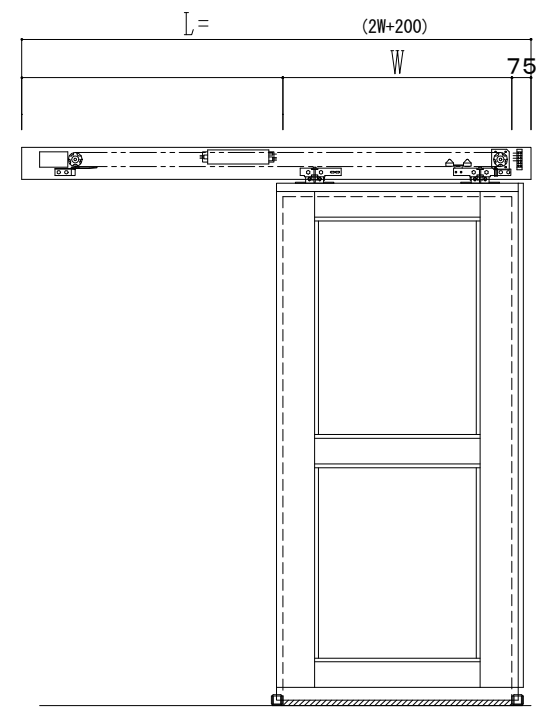

アルミ枠

作 図 縮 尺	
正面図	1 / 1
水平断面図	4 / 1
垂直断面図	4 / 1

SUNWIZZ	品名: スライドドア	型名: SK40 (V1.3)-片引自動-3方 上部 中棧付	SK40-13KLF3120-2212
---------	------------	--------------------------------	---------------------