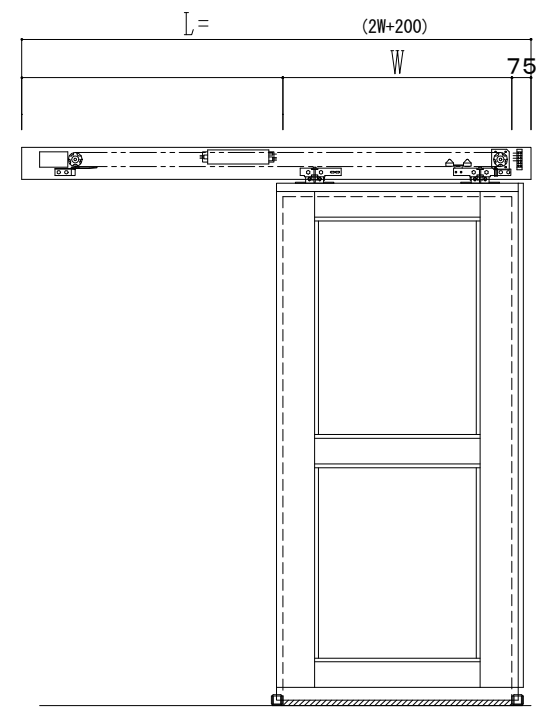

アルミ枠

作図縮尺	
正面図	1 / 1
水平断面図	4 / 1
垂直断面図	4 / 1

SUNWIZZ	品名: スライドドア	型名: SK40(V1.3)-片引自動-3方 上部 サニタリー 中棧付	SK40-13KLF3121-2212
---------	------------	-------------------------------------	---------------------