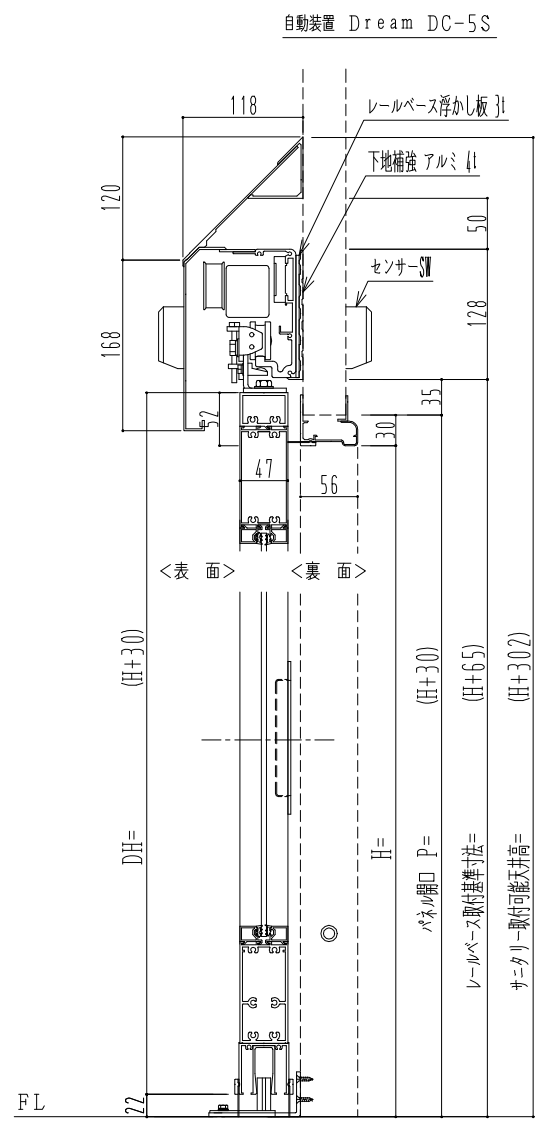

アルミ枠

作図縮尺	
正面図	1 / 1
水平断面図	4 / 1
垂直断面図	4 / 1

SUNWIZZ	品名: スライドドア	型名: SK40(V1.3)-片引自動-3方 上部 サニタリー 中棧付	SK40-13KLF3121-2212
---------	------------	-------------------------------------	---------------------