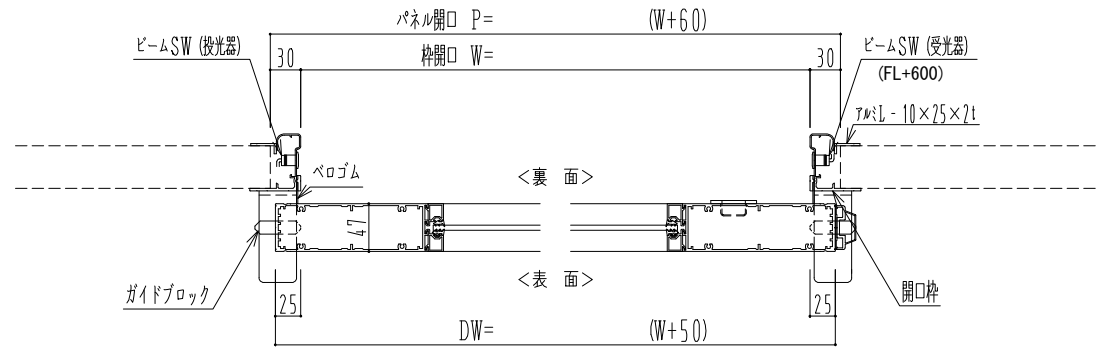

アルミ枠

作図縮尺	
正面図	1 / 1
水平断面図	4 / 1
垂直断面図	4 / 1

SUNWIZZ	品名: スライドドア	型名: SK40(V1.3)-片引自動-3方 上部 サニタリー 中棧付	SK40-13KLF3121-2212
---------	------------	-------------------------------------	---------------------