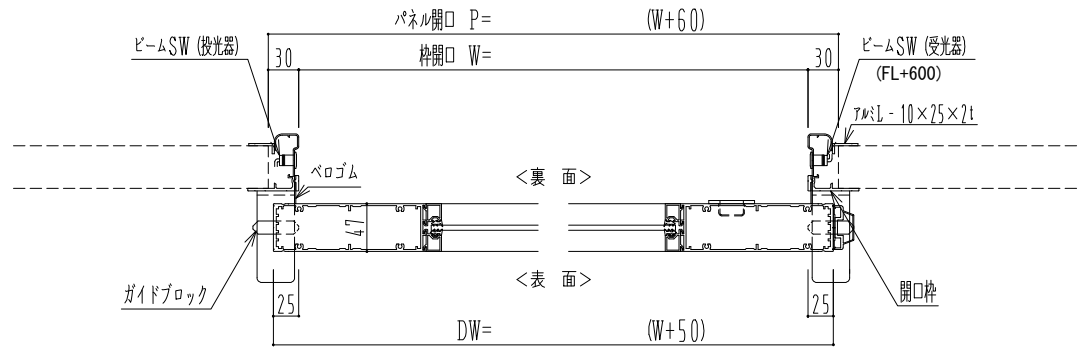

アルミ枠

作図縮尺	
正面図	1 / 1
水平断面図	4 / 1
垂直断面図	4 / 1

SUNWIZZ

品名: スライドドア

型名: SK40 (V1.3) - 片引自動-3方 上部 中棧無

SK40-13KLH3020-2212