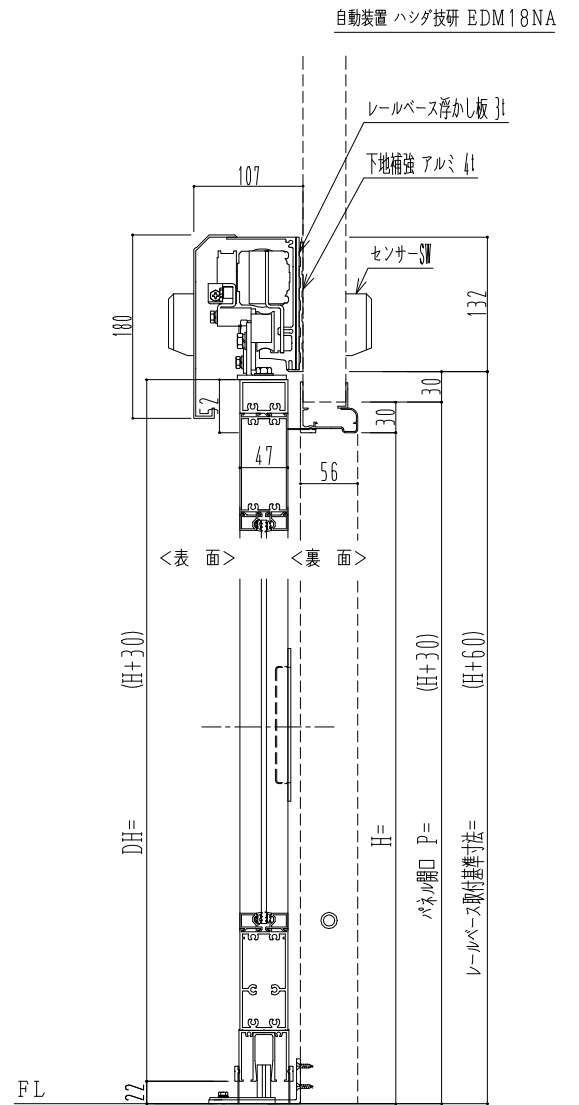

アルミ枠

作図縮尺	
正面図	1 / 1
水平断面図	4 / 1
垂直断面図	4 / 1

SUNWIZZ

品名: スライドドア

型名: SK40 (V1.3) - 片引自動-3方 上部 中棧無

SK40-13KLH3020-2212