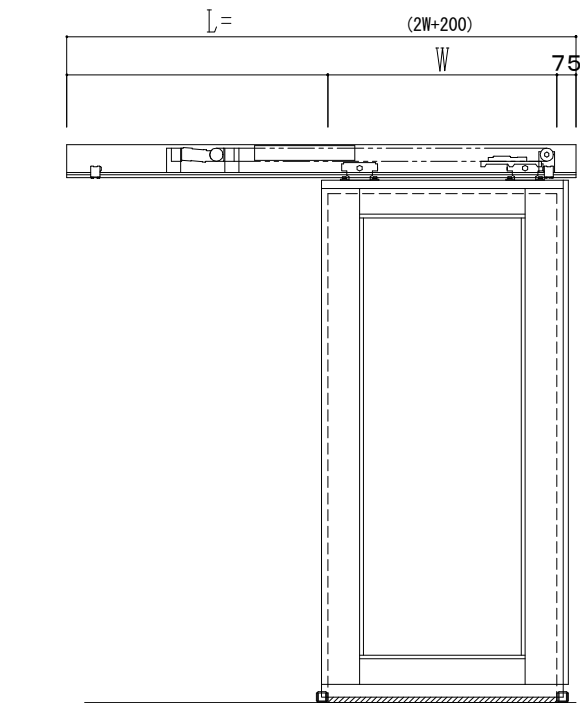

アルミ枠

作図縮尺	
正面図	1 / 1
水平断面図	4 / 1
垂直断面図	4 / 1

SUNWIZZ

品名: スライドドア

型名: SK40 (V1.3) - 片引自動-3方 上部 中棧無

SK40-13KLH3020-2212