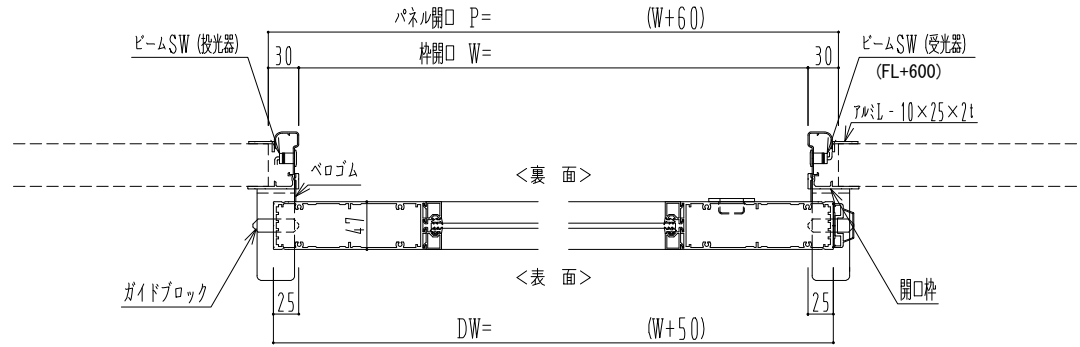

アルミ枠

自動装置 ハジダ技研 EDM18NA

作図縮尺	
正面図	1 / 1
水平断面図	4 / 1
垂直断面図	4 / 1

SUNWIZZ

品名: スライドドア

型名: SK40 (V1.3)-片引自動-3方 上部 サ-タリ- 中棧無

SK40-13KLH3021-2212