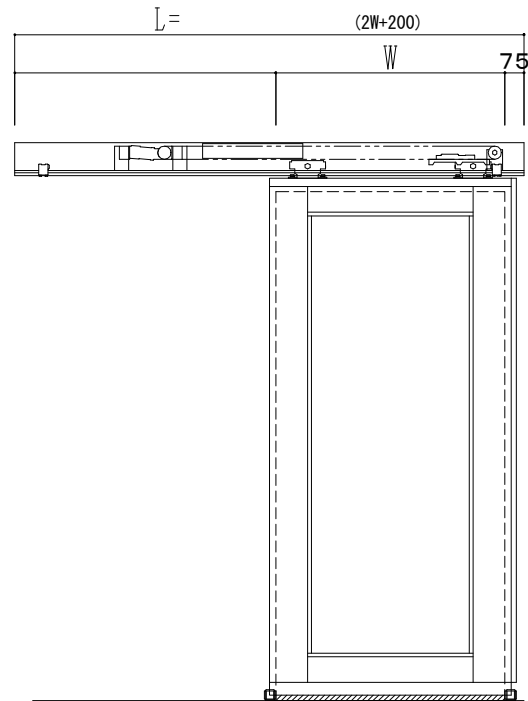

アルミ枠

自動装置 ハジダ技研 EDM18NA

作図縮尺	
正面図	1 / 1
水平断面図	4 / 1
垂直断面図	4 / 1

SUNWIZZ

品名: スライドドア

型名: SK40 (V1.3)-片引自動-3方 上部 サ-タリ- 中棧無

SK40-13KLH3021-2212