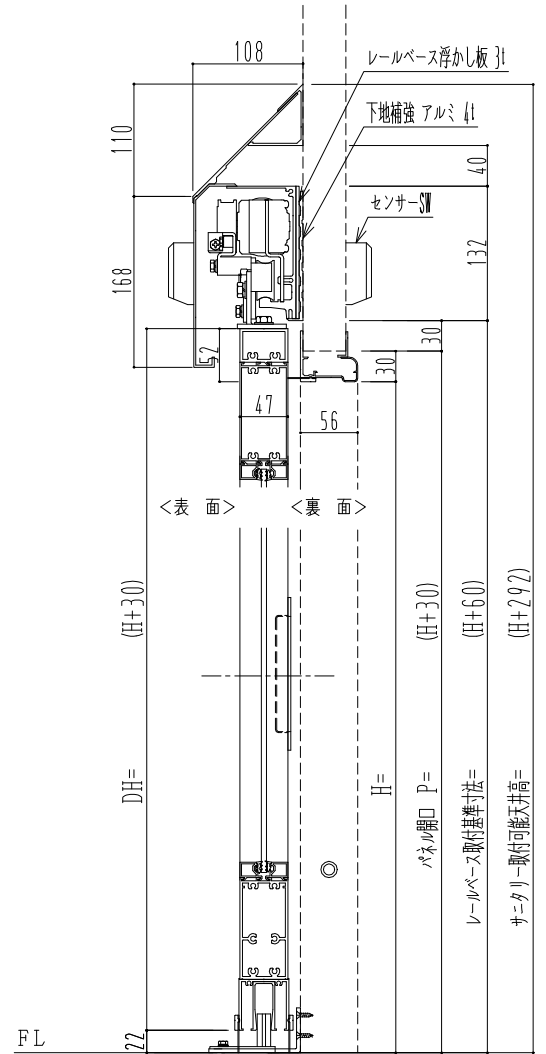

アルミ枠

自動装置 ハジダ技研 EDM18NA

作図縮尺	
正面図	1 / 1
水平断面図	4 / 1
垂直断面図	4 / 1

SUNWIZZ

品名: スライドドア

型名: SK40 (V1.3)-片引自動-3方 上部 サ-タリ- 中棧無

SK40-13KLH3021-2212