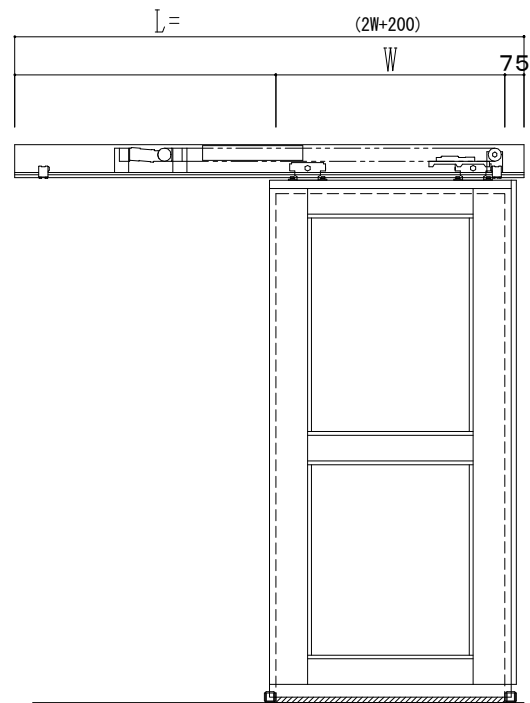

アルミ枠

作図縮尺	
正面図	1 / 1
水平断面図	4 / 1
垂直断面図	4 / 1

SUNWIZZ

品名: スライドドア

型名: SK40 (V1.3) - 片引自動-3方 上部 中棧付

SK40-13KLH3120-2212