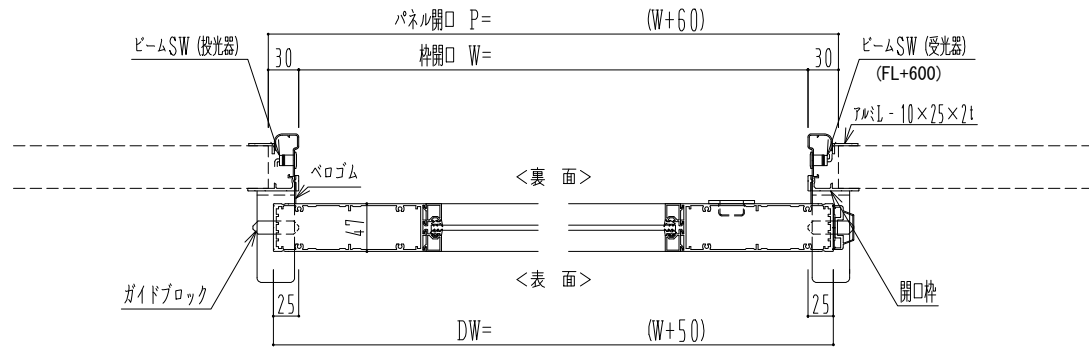

アルミ枠

作図縮尺	
正面図	1 / 1
水平断面図	4 / 1
垂直断面図	4 / 1

SUNWIZZ

品名: スライドドア

型名: SK40 (V1.3) - 片引自動-3方 上部 中棧付

SK40-13KLH3120-2212