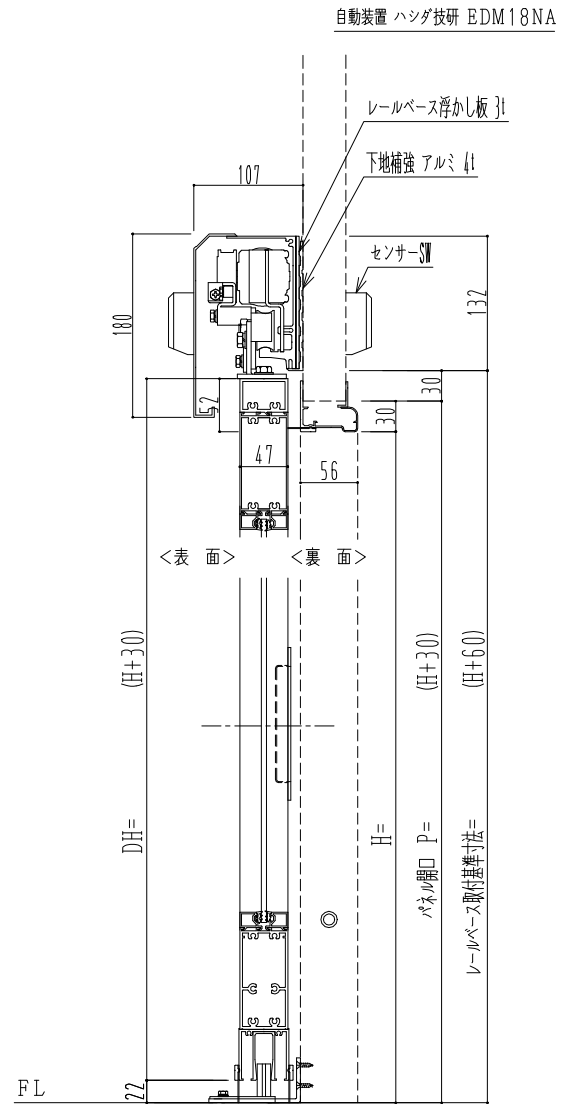

アルミ枠

作図縮尺	
正面図	1 / 1
水平断面図	4 / 1
垂直断面図	4 / 1

SUNWIZZ

品名: スライドドア

型名: SK40 (V1.3) - 片引自動-3方 上部 中棧付

SK40-13KLH3120-2212