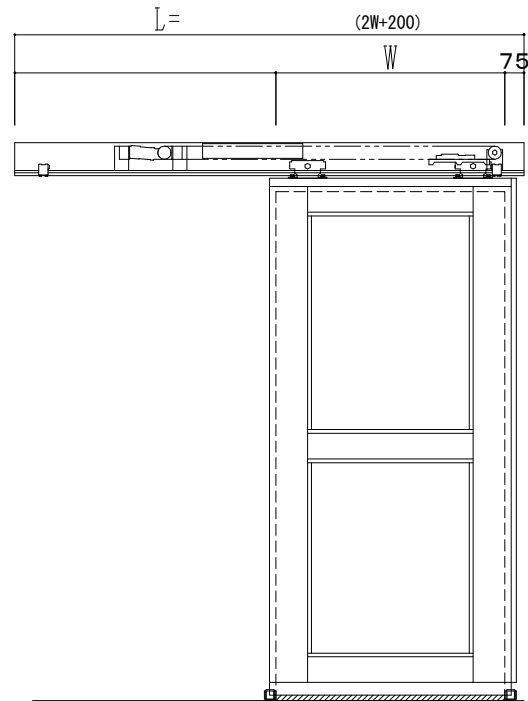

アルミ枠

自動装置 ハジダ技研 EDM18NA

作図縮尺	
正面図	1 / 1
水平断面図	4 / 1
垂直断面図	4 / 1

SUNWIZZ

品名: スライドドア

型名: SK40 (V1.3)-片引自動-3方 上部 サニタリー 中棧付

SK40-13KLH3121-2212