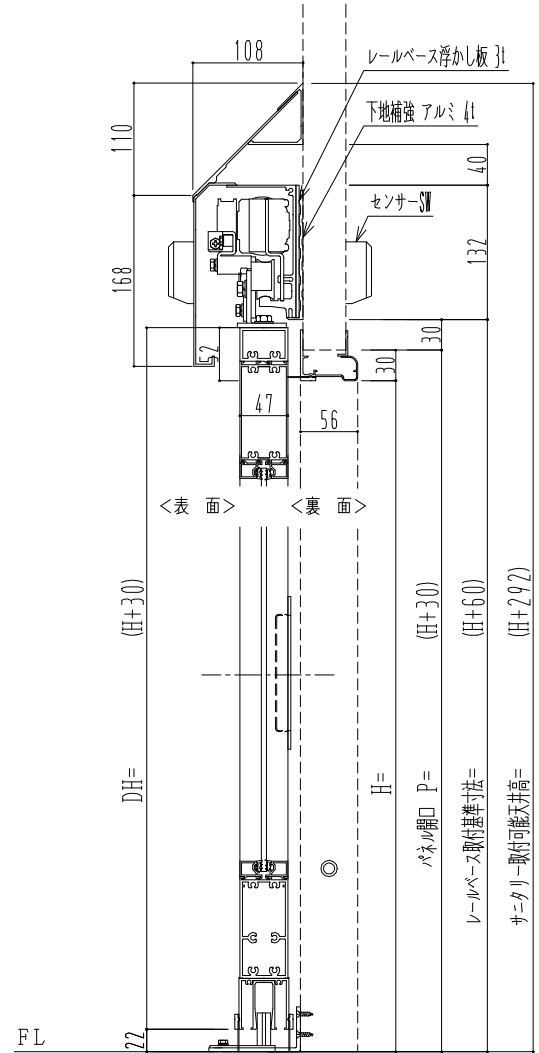

アルミ枠

自動装置 ハジダ技研 EDM18NA

作図縮尺	
正面図	1 / 1
水平断面図	4 / 1
垂直断面図	4 / 1

SUNWIZZ

品名: スライドドア

型名: SK40 (V1.3)-片引自動-3方 上部 サニタリー 中棧付

SK40-13KLH3121-2212