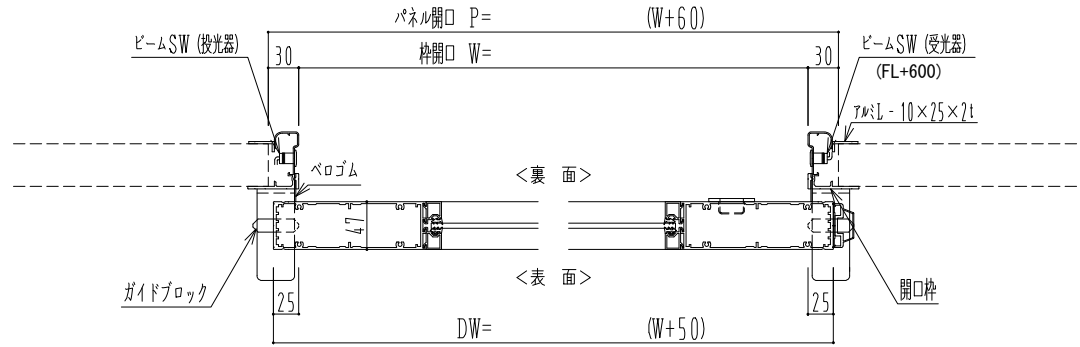

アルミ枠

自動装置 ハジダ技研 EDM18NA

作図縮尺	
正面図	1 / 1
水平断面図	4 / 1
垂直断面図	4 / 1

SUNWIZZ

品名: スライドドア

型名: SK40 (V1.3)-片引自動-3方 上部 サニタリー 中棧付

SK40-13KLH3121-2212