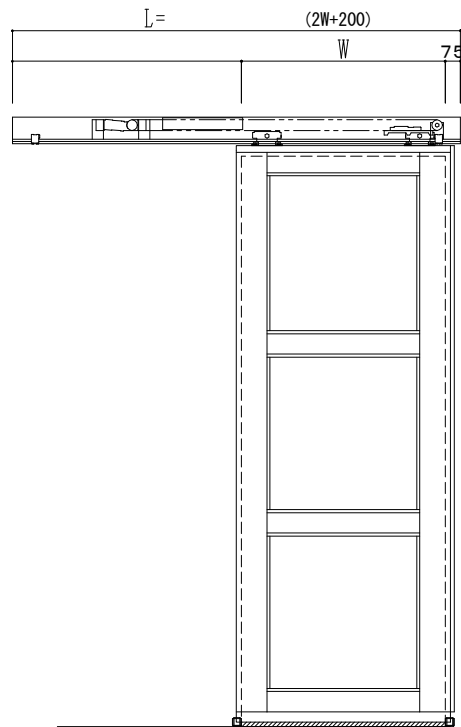

アルミ枠

作 図 縮 尺	
正 面 図	1 / 1
水 平 断 面 図	5 / 1
垂 直 断 面 図	5 / 1

SUNWIZZ

品名: スライドドア

型名: SK40 (V1.3) - 片引自動-3方 上部 中棧2本

SK40-13KLH3220-2212