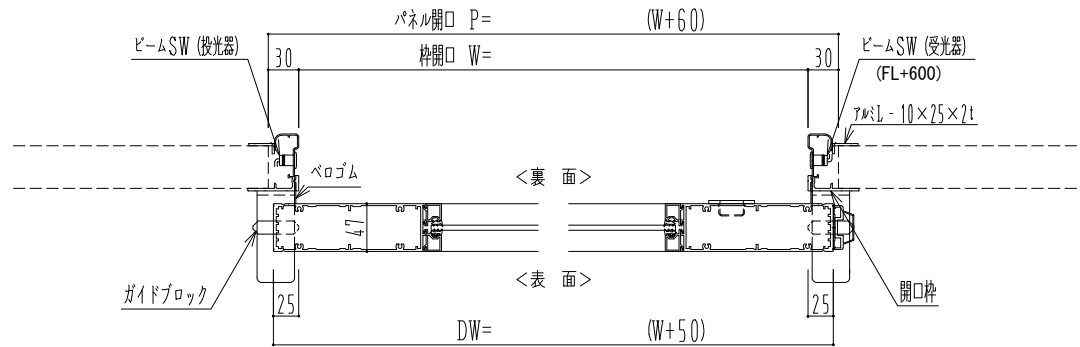

アルミ枠

作 図 縮 尺	
正 面 図	1 / 1
水 平 断 面 図	5 / 1
垂 直 断 面 図	5 / 1

SUNWIZZ

品名: スライドドア

型名: SK40 (V1.3) - 片引自動-3方 上部 中棧2本

SK40-13KLH3220-2212