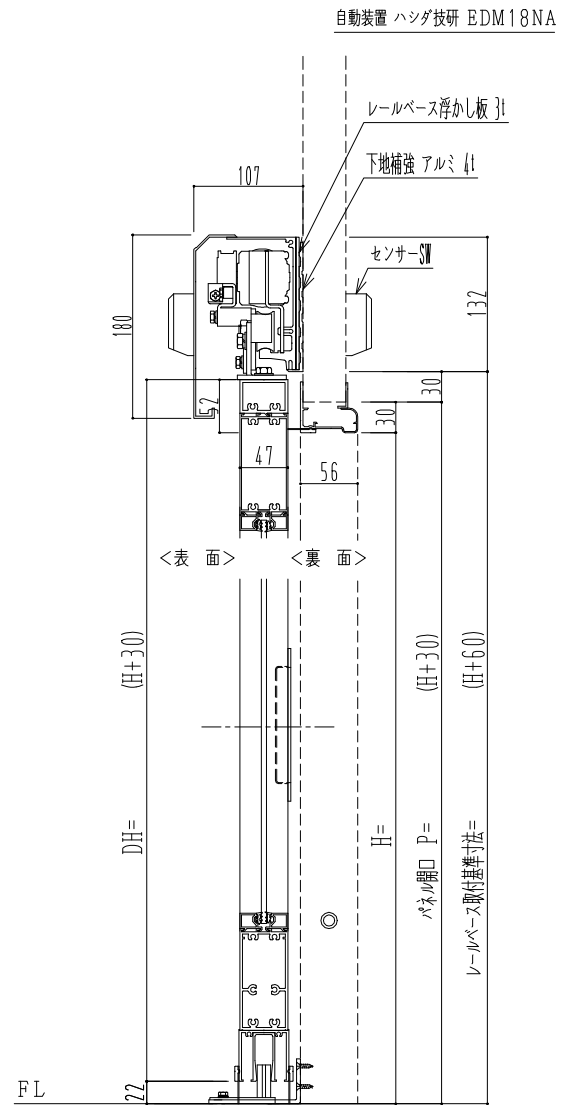

アルミ枠

作 図 縮 尺	
正 面 図	1 / 1
水 平 断 面 図	5 / 1
垂 直 断 面 図	5 / 1

SUNWIZZ

品名: スライドドア

型名: SK40 (V1.3) - 片引自動-3方 上部 中棧2本

SK40-13KLH3220-2212