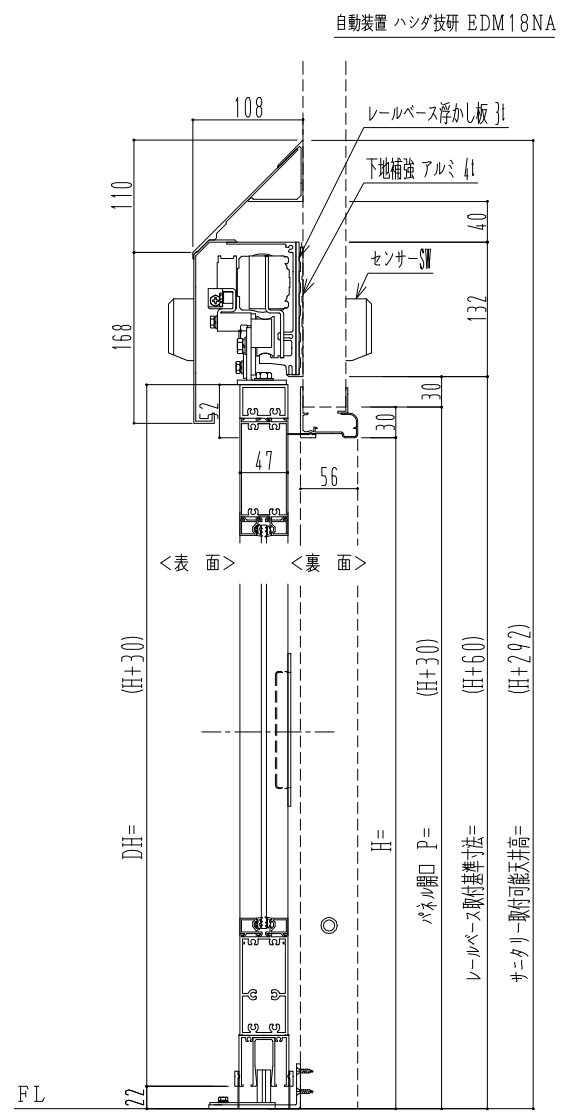

アルミ枠

作 図 縮 尺	
正 面 図	1 / 1
水 平 断 面 図	5 / 1
垂 直 断 面 図	5 / 1

SUNWIZZ	品名: スライドドア	型名: SK40 (V1.3)-片引自動-3方 上部 サニタリー 中棧2本	SK40-13KLH3221-2212
---------	------------	---------------------------------------	---------------------