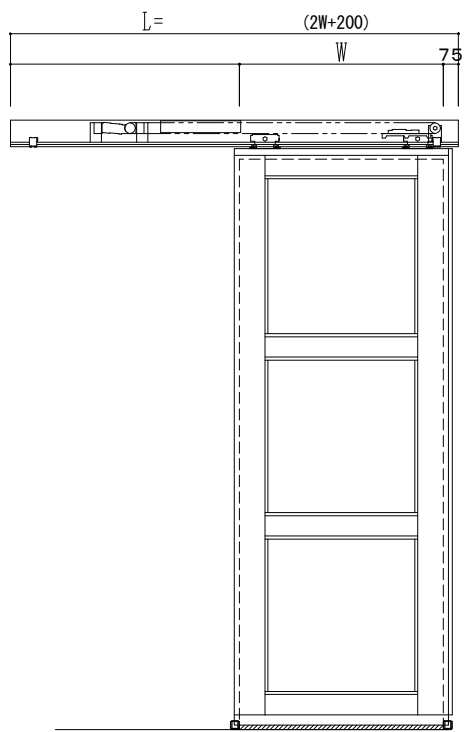

アルミ枠

作 図 縮 尺	
正 面 図	1 / 1
水 平 断 面 図	5 / 1
垂 直 断 面 図	5 / 1

SUNWIZZ	品名: スライドドア	型名: SK40 (V1.3)-片引自動-3方 上部 サニタリー 中棧2本	SK40-13KLH3221-2212
---------	------------	---------------------------------------	---------------------