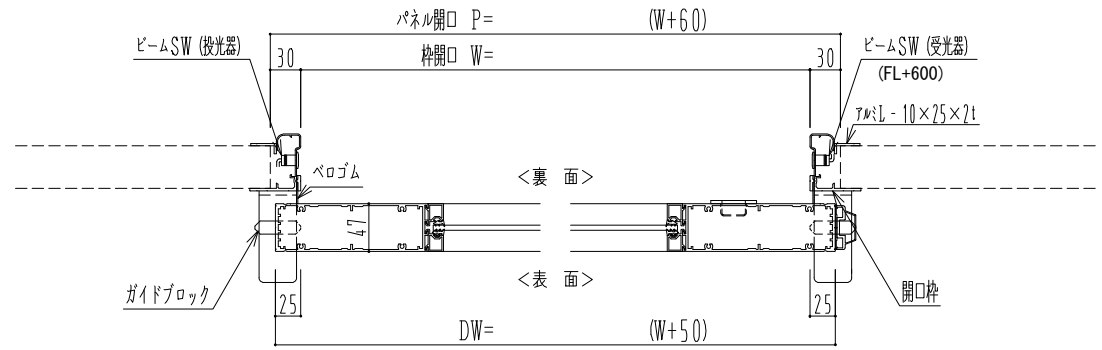

アルミ枠

作 図 縮 尺	
正 面 図	1 / 1
水 平 断 面 図	5 / 1
垂 直 断 面 図	5 / 1

SUNWIZZ	品名: スライドドア	型名: SK40 (V1.3)-片引自動-3方 上部 サニタリー 中棧2本	SK40-13KLH3221-2212
---------	------------	---------------------------------------	---------------------