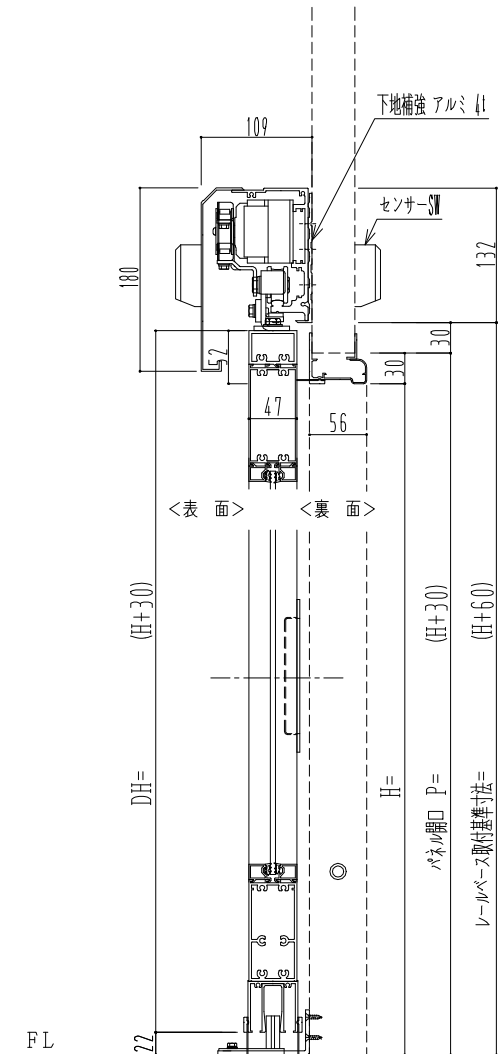

自動装置 Million M-300AR

作 図 縮 尺	
正面図	1 / 1
水平断面図	4 / 1
垂直断面図	4 / 1