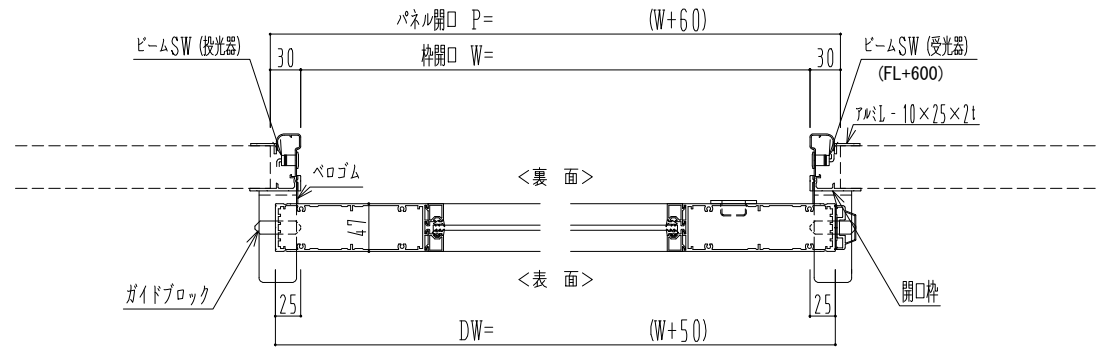

アルミ枠

自動装置 Million M-300AR

作図縮尺	
正面図	1 / 1
水平断面図	4 / 1
垂直断面図	4 / 1

SUNWIZZ	品名: スライドドア	型名: SK40(V1.3)-片引自動-3方 上部 サニタリー 中棧付	SK40-13KLM3121-2212
---------	------------	-------------------------------------	---------------------