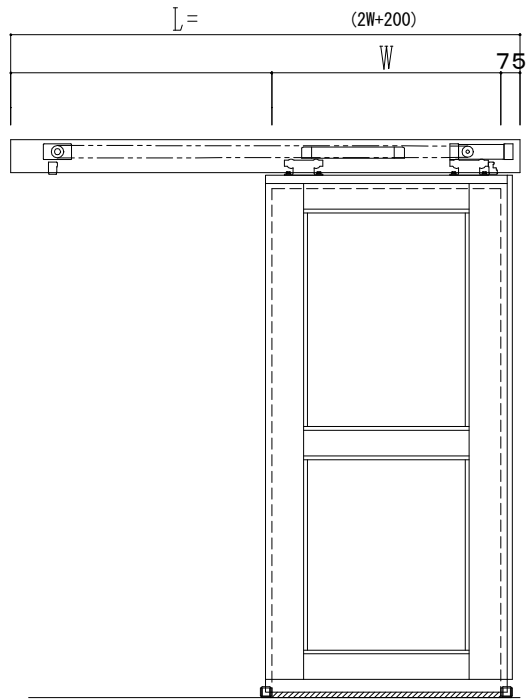

アルミ枠

自動装置 Million M-300AR

作図縮尺	
正面図	1 / 1
水平断面図	4 / 1
垂直断面図	4 / 1

SUNWIZZ	品名: スライドドア	型名: SK40(V1.3)-片引自動-3方 上部 サニタリー 中棧付	SK40-13KLM3121-2212
---------	------------	-------------------------------------	---------------------