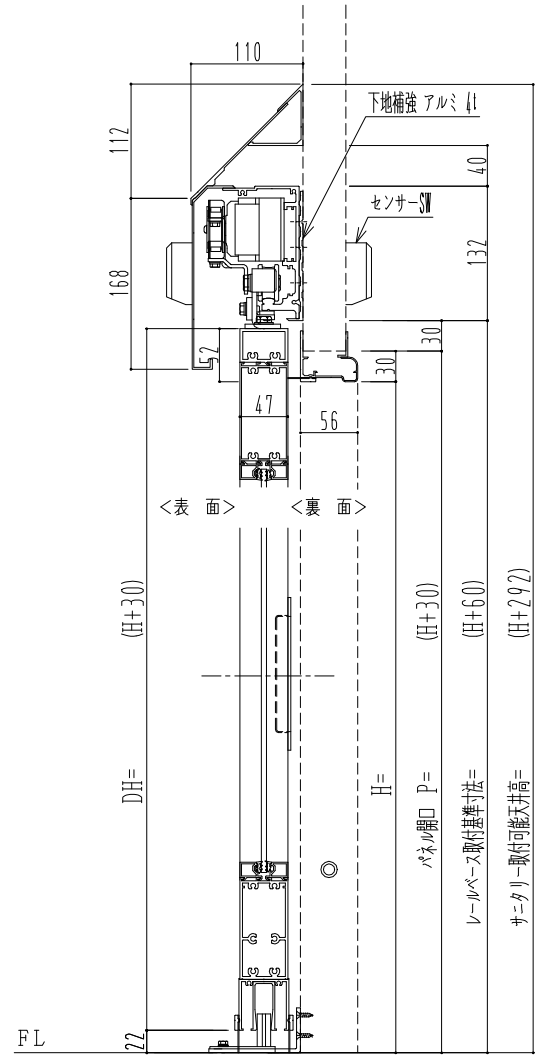

アルミ枠

自動装置 Million M-300AR

作図縮尺	
正面図	1 / 1
水平断面図	4 / 1
垂直断面図	4 / 1

SUNWIZZ	品名: スライドドア	型名: SK40(V1.3)-片引自動-3方 上部 サニタリー 中棧付	SK40-13KLM3121-2212
---------	------------	-------------------------------------	---------------------