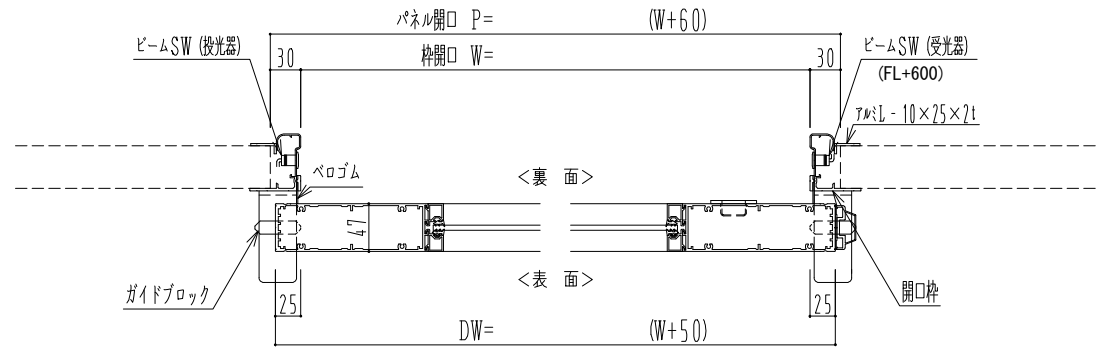

アルミ枠

自動装置 Million M-300AR

作図縮尺	
正面図	1 / 1
水平断面図	5 / 1
垂直断面図	5 / 1

SUNWIZZ	品名: スライドドア	型名: SK40 (V1.3)-片引自動-3方 上部 サ-タリ- 中棧 2本	SK40-13KLM3221-2212
---------	------------	--	---------------------