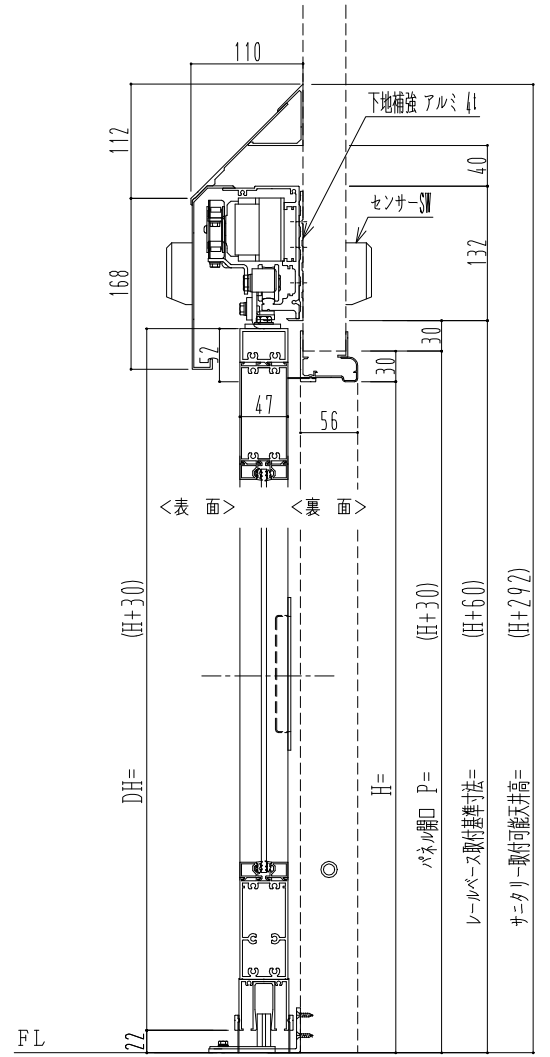

アルミ枠

自動装置 Million M-300AR

作図縮尺	
正面図	1 / 1
水平断面図	5 / 1
垂直断面図	5 / 1

SUNWIZZ	品名: スライドドア	型名: SK40 (V1.3)-片引自動-3方 上部 サ-タリ- 中棧 2本	SK40-13KLM3221-2212
---------	------------	--	---------------------