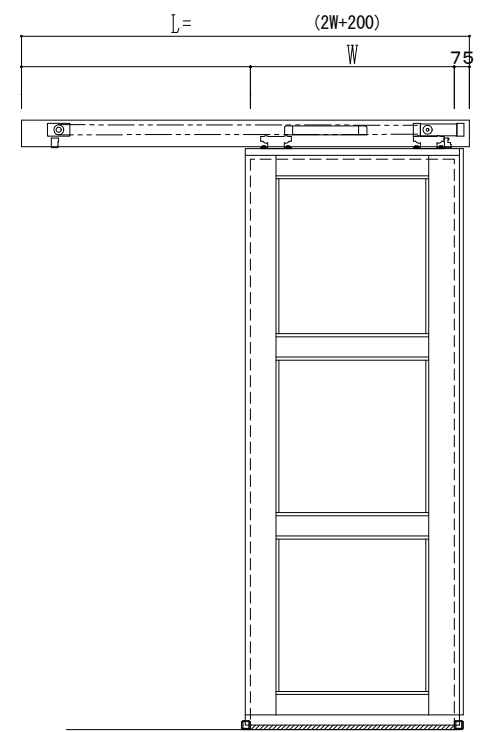

アルミ枠

自動装置 Million M-300AR

作図縮尺	
正面図	1 / 1
水平断面図	5 / 1
垂直断面図	5 / 1

SUNWIZZ	品名: スライドドア	型名: SK40 (V1.3)-片引自動-3方 上部 サ-タリ- 中棧 2本	SK40-13KLM3221-2212
---------	------------	--	---------------------