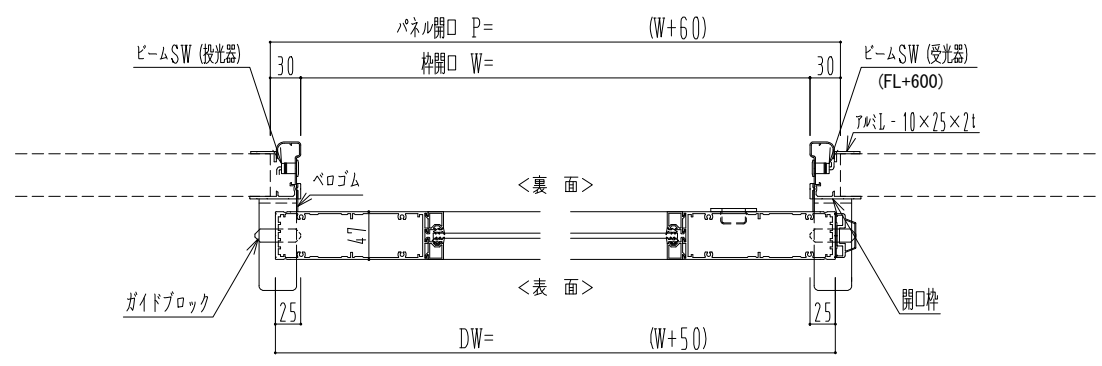

アルミ枠

作図縮尺	
正面図	1 / 1
水平断面図	4 / 1
垂直断面図	4 / 1

SUNWIZZ	品名: スライドドア	型名: SK40 (V1.3)-片引自動-3方 上部 中棧無	SK40-13KLN3020-2212
---------	------------	--------------------------------	---------------------