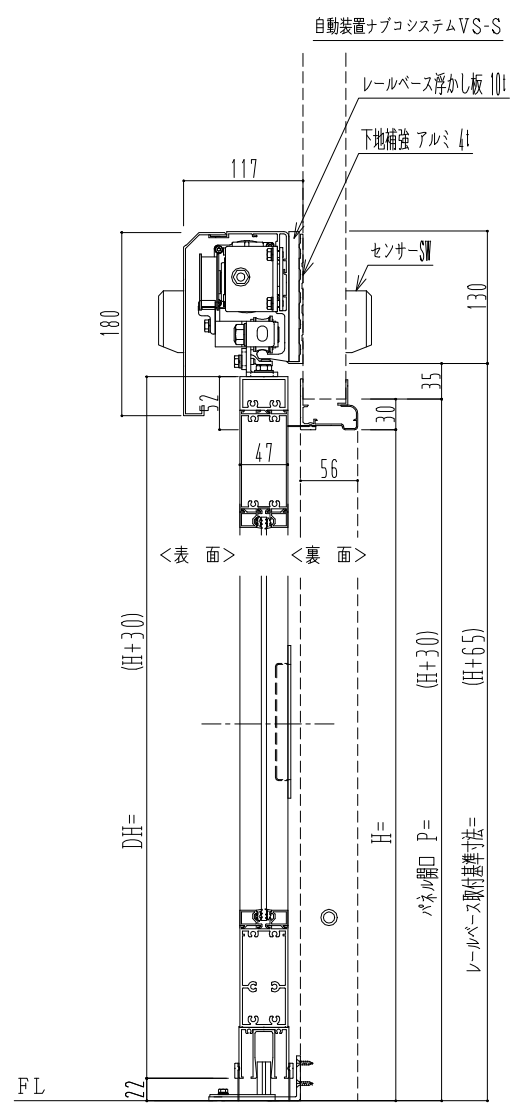

アルミ枠

作図縮尺	
正面図	1 / 1
水平断面図	4 / 1
垂直断面図	4 / 1

SUNWIZZ	品名: スライドドア	型名: SK40 (V1.3)-片引自動-3方 上部 中棧無	SK40-13KLN3020-2212
---------	------------	--------------------------------	---------------------