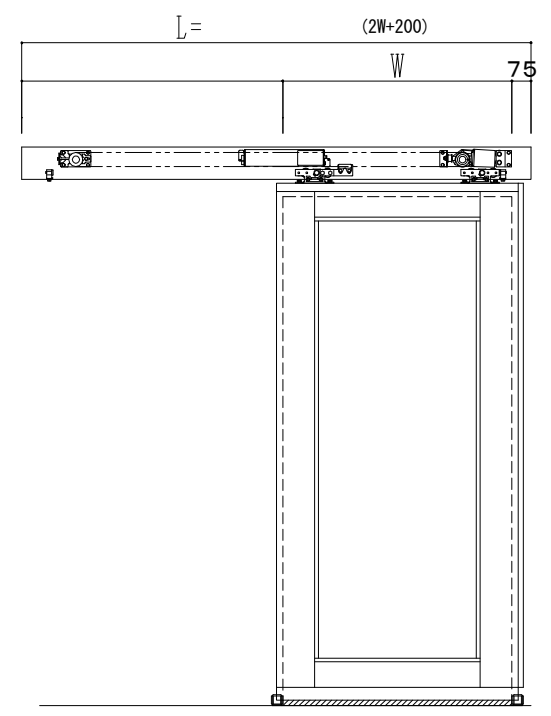

アルミ枠

作図縮尺	
正面図	1 / 1
水平断面図	4 / 1
垂直断面図	4 / 1

SUNWIZZ	品名: スライドドア	型名: SK40 (V1.3)-片引自動-3方 上部 中棧無	SK40-13KLN3020-2212
---------	------------	--------------------------------	---------------------