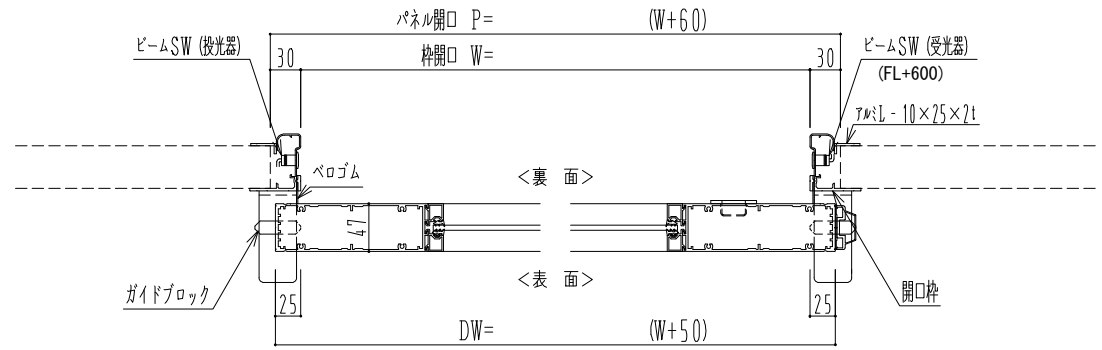

アルミ枠

作 図 縮 尺	
正面図	1 / 1
水平断面図	5 / 1
垂直断面図	5 / 1

SUNWIZZ	品名: スライドドア	型名: SK40 (V1.3)-片引自動-3方 上部 サ-タリ- 中棧 2本	SK40-13KLN3221-2212
---------	------------	--	---------------------