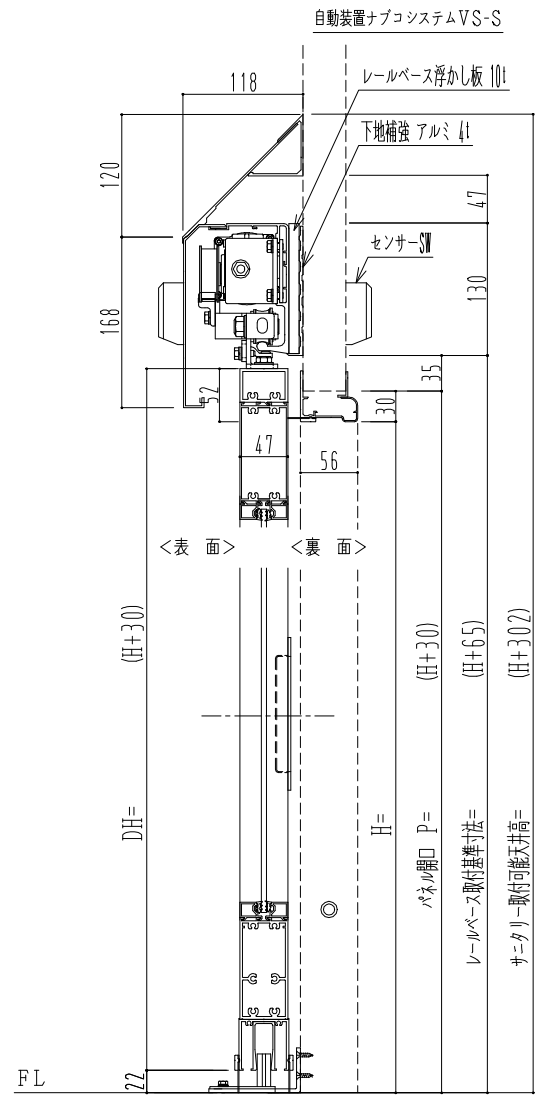

アルミ枠

作 図 縮 尺	
正面図	1 / 1
水平断面図	5 / 1
垂直断面図	5 / 1

SUNWIZZ	品名: スライドドア	型名: SK40 (V1.3)-片引自動-3方 上部 サ-タリ- 中棧 2本	SK40-13KLN3221-2212
---------	------------	--	---------------------