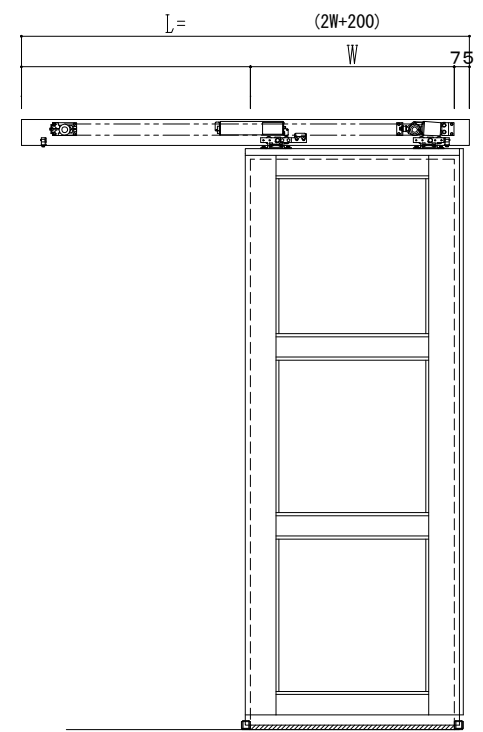

アルミ枠

作 図 縮 尺	
正面図	1 / 1
水平断面図	5 / 1
垂直断面図	5 / 1

SUNWIZZ	品名: スライドドア	型名: SK40 (V1.3)-片引自動-3方 上部 サ-タリ- 中棧 2本	SK40-13KLN3221-2212
---------	------------	--	---------------------