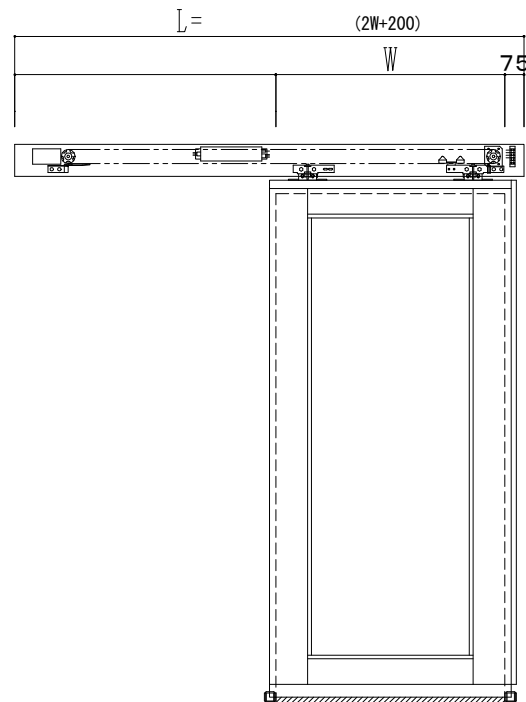

アルミ枠

自動ドア装置 フルテック(株)DC-20F

作図縮尺	
正面図	1 / 1
水平断面図	4 / 1
垂直断面図	4 / 1

SUNWIZZ

品名: スライドドア

型名: SK40 (V1.3)-片引自動-3方 上部 中棧無

SK40-13KL3020-2212