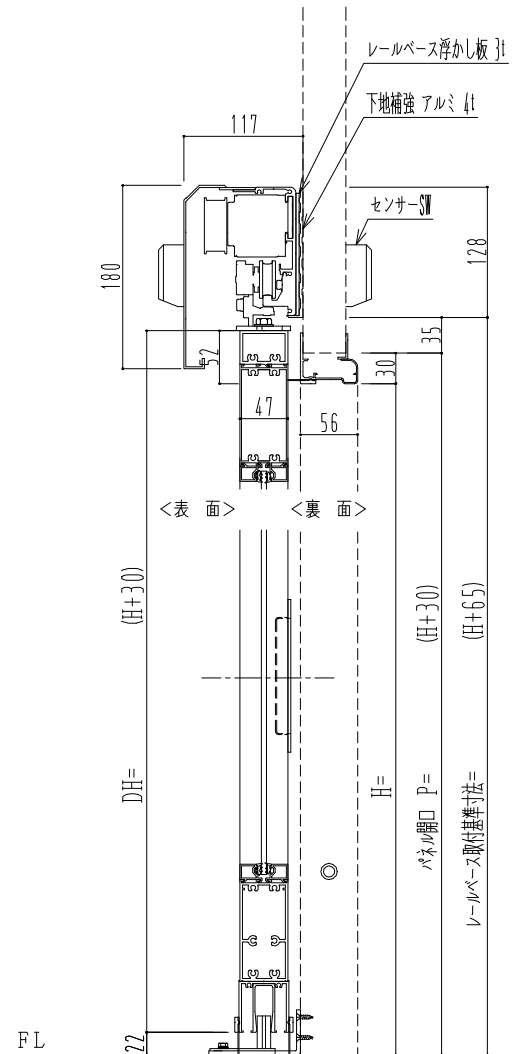

アルミ枠

自動ドア装置 フルテック(株)DC-20F

作図縮尺	
正面図	1 / 1
水平断面図	4 / 1
垂直断面図	4 / 1

SUNWIZZ

品名: スライドドア

型名: SK40 (V1.3)-片引自動-3方 上部 中棧無

SK40-13KL3020-2212