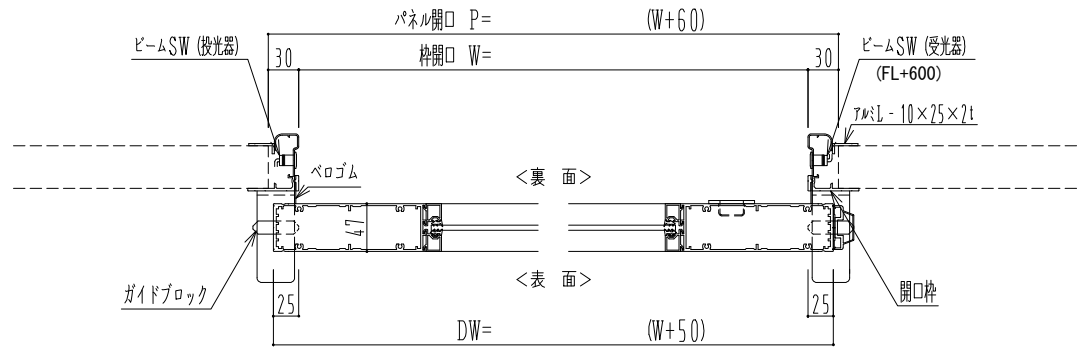

アルミ枠

自動ドア装置 フルテック(株)DC-20F

作図縮尺	
正面図	1 / 1
水平断面図	4 / 1
垂直断面図	4 / 1

SUNWIZZ

品名: スライドドア

型名: SK40 (V1.3)-片引自動-3方 上部 中棧無

SK40-13KL3020-2212