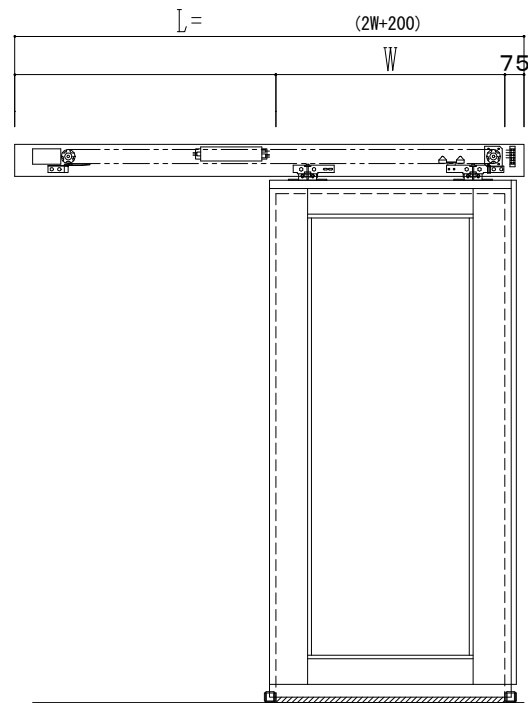

アルミ枠

自動ドア装置 フルテック(株)DC-20F

作図縮尺	
正面図	1 / 1
水平断面図	4 / 1
垂直断面図	4 / 1

SUNWIZZ	品名: スライドドア	型名: SK40(V1.3)-片引自動-3方 上部 サニタリー 中棧無	SK40-13KL3021-2212
----------------	------------	-------------------------------------	--------------------