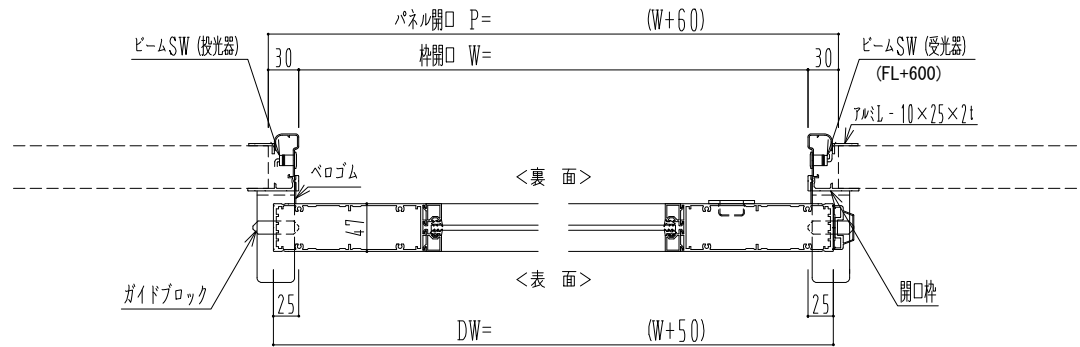

アルミ枠

自動ドア装置 フルテック(株)DC-20F

作図縮尺	
正面図	1 / 1
水平断面図	4 / 1
垂直断面図	4 / 1

SUNWIZZ	品名: スライドドア	型名: SK40(V1.3)-片引自動-3方 上部 サニタリー 中棧無	SK40-13KL3021-2212
----------------	------------	-------------------------------------	--------------------