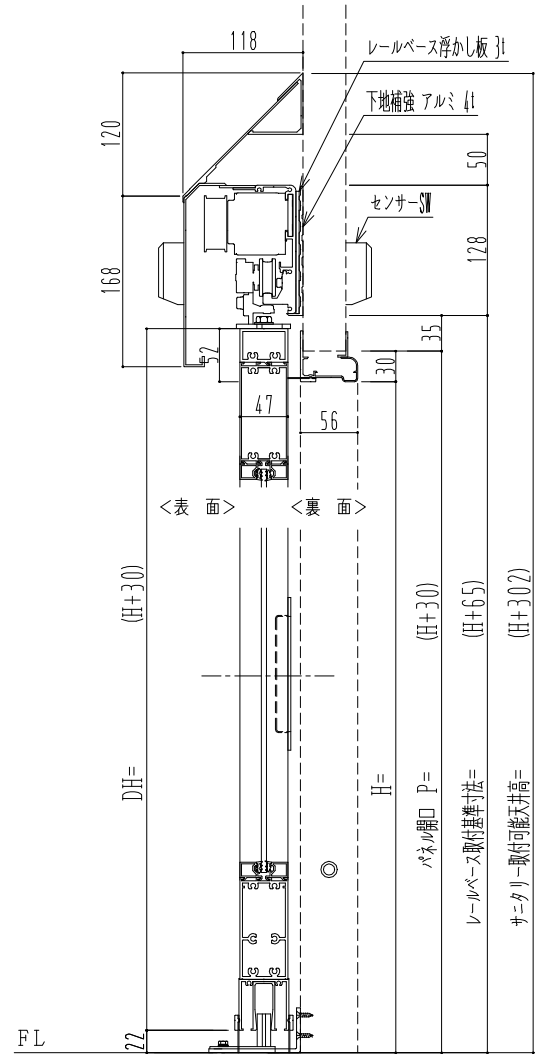

アルミ枠

自動ドア装置 フルテック(株)DC-20F

作図縮尺	
正面図	1 / 1
水平断面図	4 / 1
垂直断面図	4 / 1

SUNWIZZ	品名: スライドドア	型名: SK40(V1.3)-片引自動-3方 上部 サニタリー 中棧無	SK40-13KL3021-2212
----------------	------------	-------------------------------------	--------------------