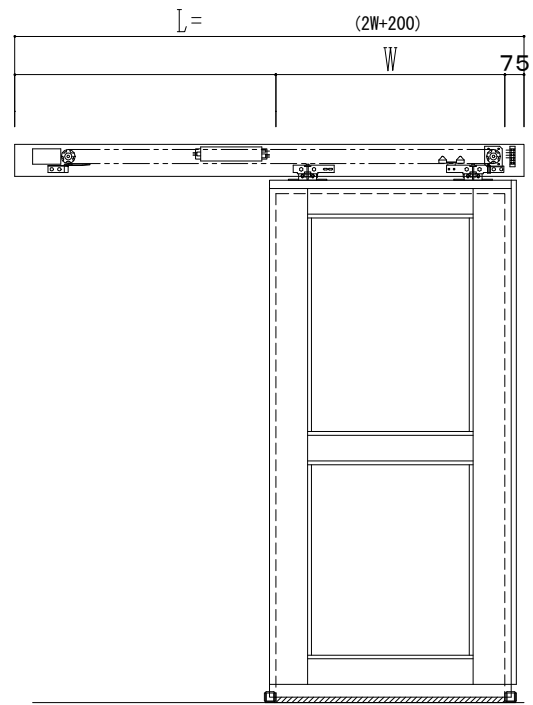

アルミ枠

自動ドア装置 フルテック (株) DC-20F

作図縮尺	
正面図	1 / 1
水平断面図	4 / 1
垂直断面図	4 / 1

SUNWIZZ	品名: スライドドア	型名: SK40(V1.3)-片引自動-3方 上部 中棧付	SK40-13KLT3120-2212
----------------	------------	-------------------------------	---------------------