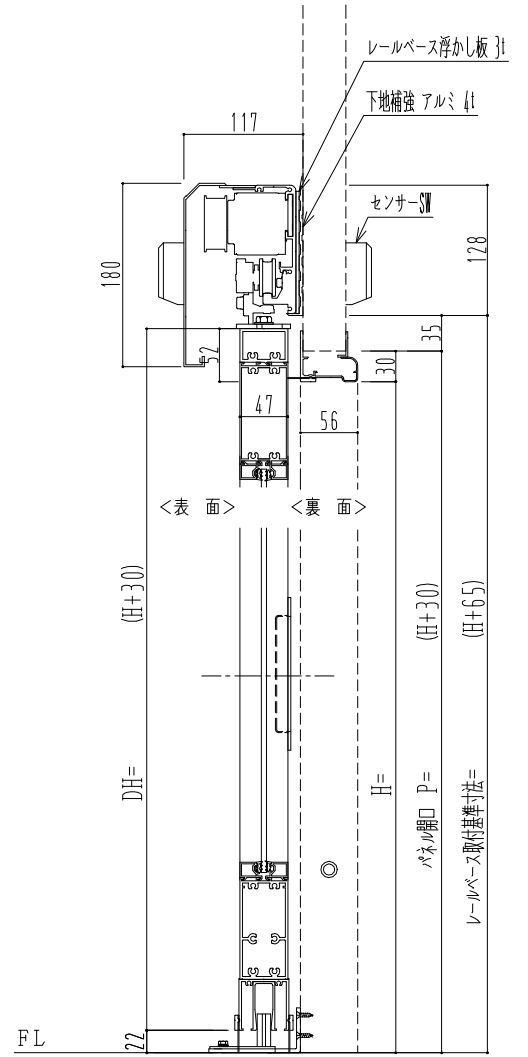

アルミ枠

自動ドア装置 フルテック (株) DC-20F

作図縮尺	
正面図	1 / 1
水平断面図	4 / 1
垂直断面図	4 / 1

SUNWIZZ	品名: スライドドア	型名: SK40(V1.3)-片引自動-3方 上部 中棧付	SK40-13KLT3120-2212
----------------	------------	-------------------------------	---------------------