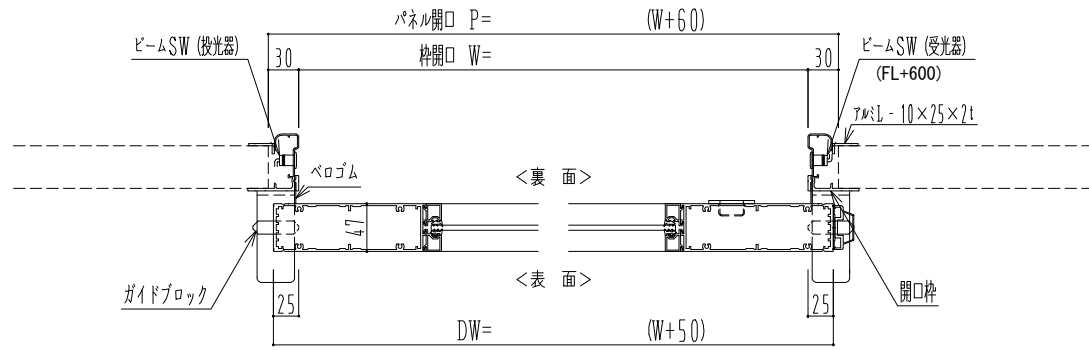

アルミ枠

自動ドア装置 フルテック (株) DC-20F

作図縮尺	
正面図	1 / 1
水平断面図	4 / 1
垂直断面図	4 / 1

SUNWIZZ	品名: スライドドア	型名: SK40(V1.3)-片引自動-3方 上部 中棧付	SK40-13KLT3120-2212
----------------	------------	-------------------------------	---------------------