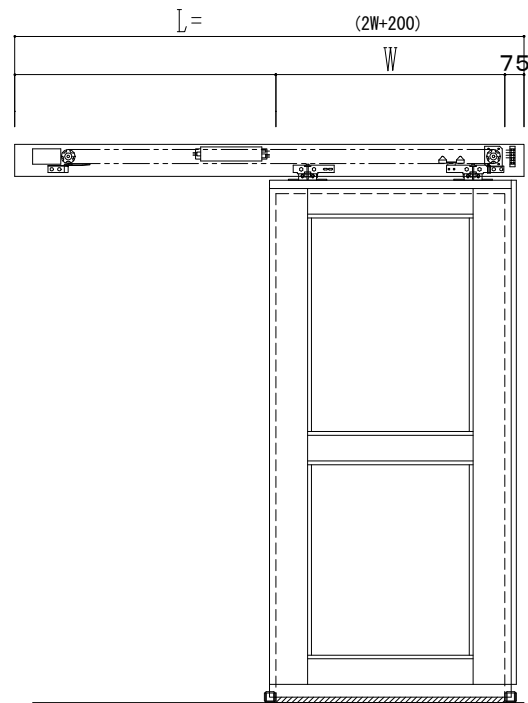

アルミ枠

自動ドア装置 フルテック(株)DC-20F

作図縮尺	
正面図	1 / 1
水平断面図	4 / 1
垂直断面図	4 / 1

SUNWIZZ

品名: スライドドア

型名: SK40(V1.3)-片引自動-3方 上部 サニタリー 中棧付

SK40-13KLT3121-2212