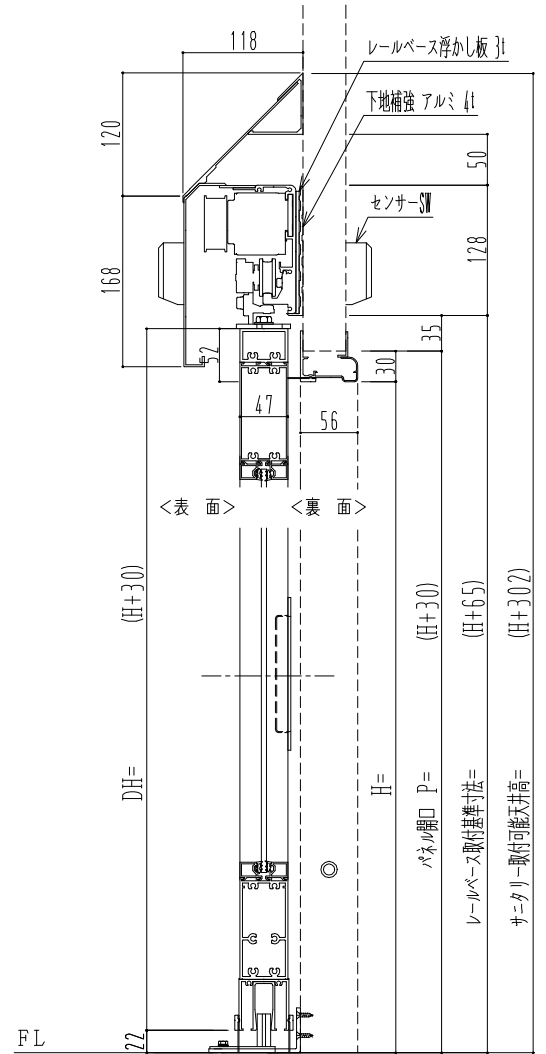

アルミ枠

自動ドア装置 フルテック(株)DC-20F

作図縮尺	
正面図	1 / 1
水平断面図	4 / 1
垂直断面図	4 / 1

SUNWIZZ

品名: スライドドア

型名: SK40(V1.3)-片引自動-3方 上部 サニタリー 中棧付

SK40-13KLT3121-2212