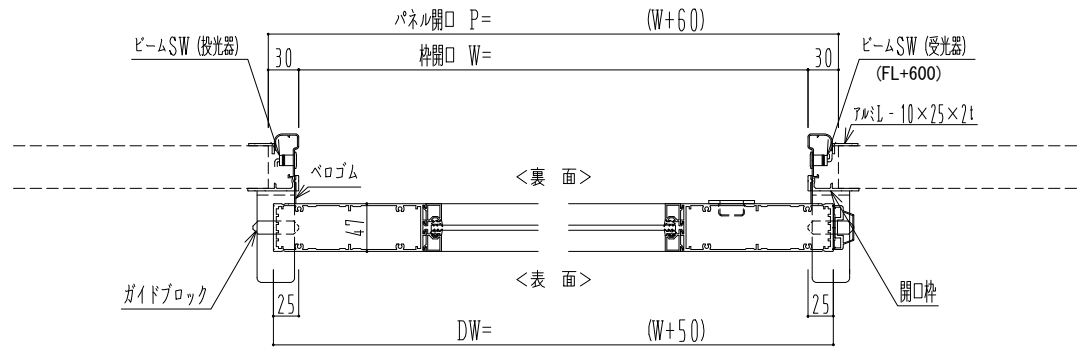

アルミ枠

自動ドア装置 フルテック(株)DC-20F

作図縮尺	
正面図	1 / 1
水平断面図	4 / 1
垂直断面図	4 / 1

SUNWIZZ

品名: スライドドア

型名: SK40(V1.3)-片引自動-3方 上部 サニタリー 中棧付

SK40-13KLT3121-2212