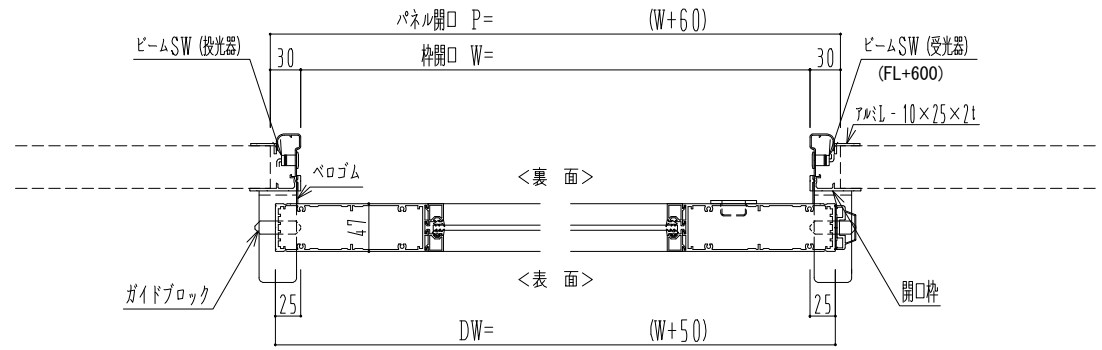

アルミ枠

自動ドア装置 フルテック(株)DC-20F

作図縮尺	
正面図	1 / 1
水平断面図	5 / 1
垂直断面図	5 / 1

SUNWIZZ	品名: スライドドア	型名: SK40(V1.3)-片引自動-3方 上部 中棧2本	SK40-13KLT3220-2212
----------------	------------	--------------------------------	---------------------