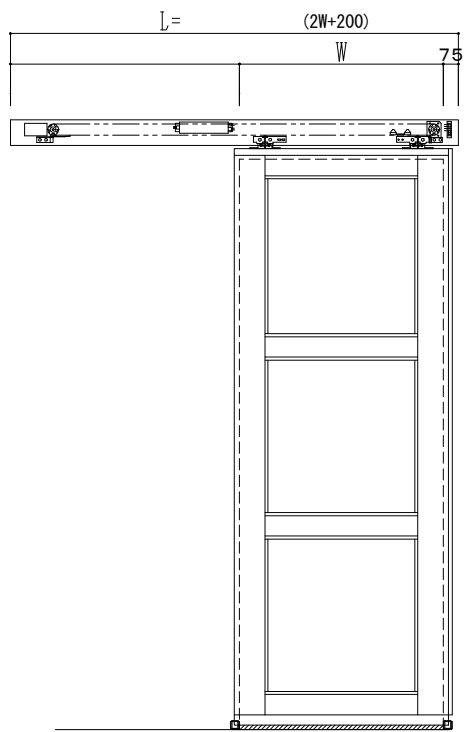

アルミ枠

自動ドア装置 フルテック(株)DC-20F

作図縮尺	
正面図	1 / 1
水平断面図	5 / 1
垂直断面図	5 / 1

SUNWIZZ	品名: スライドドア	型名: SK40(V1.3)-片引自動-3方 上部 中棧2本	SK40-13KLT3220-2212
----------------	------------	--------------------------------	---------------------