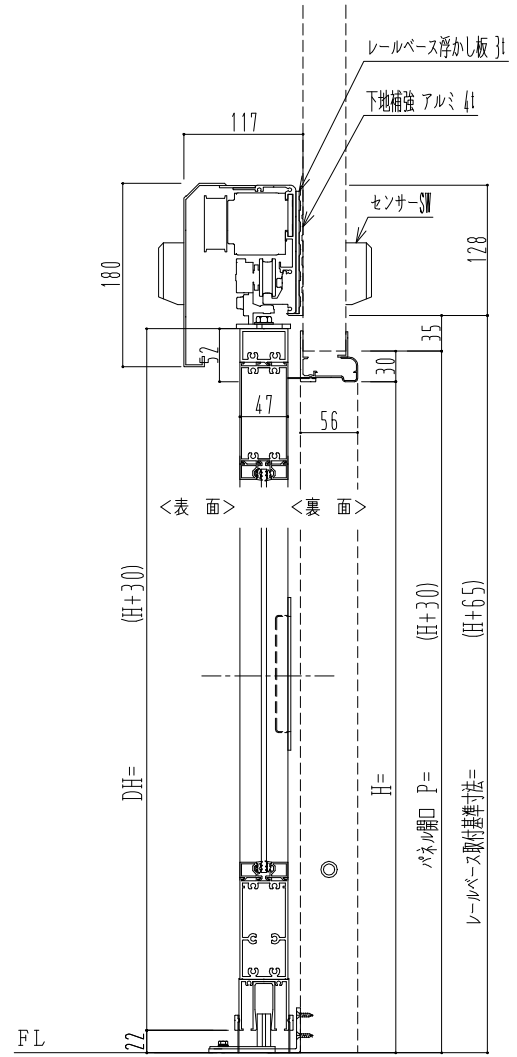

アルミ枠

自動ドア装置 フルテック(株)DC-20F

作図縮尺	
正面図	1 / 1
水平断面図	5 / 1
垂直断面図	5 / 1

SUNWIZZ	品名: スライドドア	型名: SK40(V1.3)-片引自動-3方 上部 中棧2本	SK40-13KLT3220-2212
----------------	------------	--------------------------------	---------------------