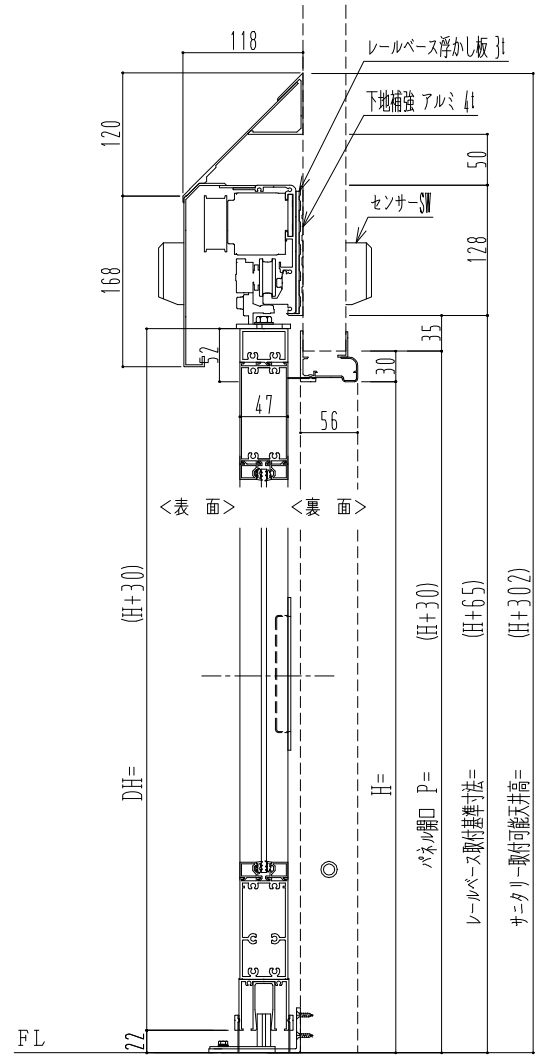

アルミ枠

自動ドア装置 フルテック(株)DC-20F

作図縮尺	
正面図	1 / 1
水平断面図	5 / 1
垂直断面図	5 / 1

SUNWIZZ	品名: スライドドア	型名: SK40(V1.3)-片引自動-3方 上部 サニタリー 中棧2本	SK40-13KL3221-2212
----------------	------------	--------------------------------------	--------------------