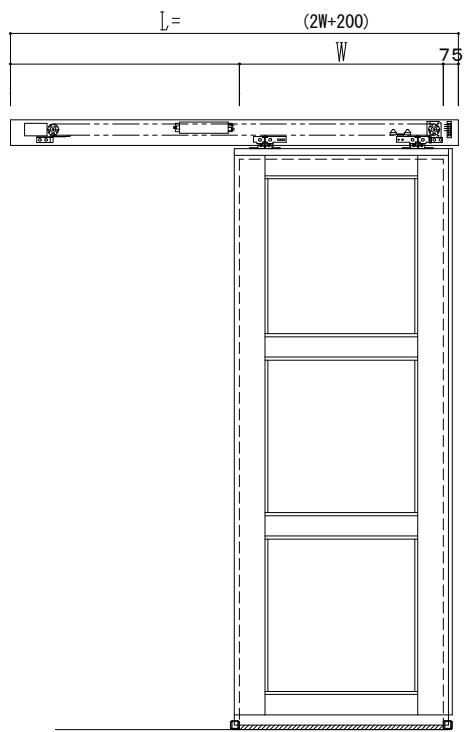

アルミ枠

自動ドア装置 フルテック(株)DC-20F

作図縮尺	
正面図	1 / 1
水平断面図	5 / 1
垂直断面図	5 / 1

SUNWIZZ	品名: スライドドア	型名: SK40(V1.3)-片引自動-3方 上部 サニタリー 中棧2本	SK40-13KL3221-2212
----------------	------------	--------------------------------------	--------------------