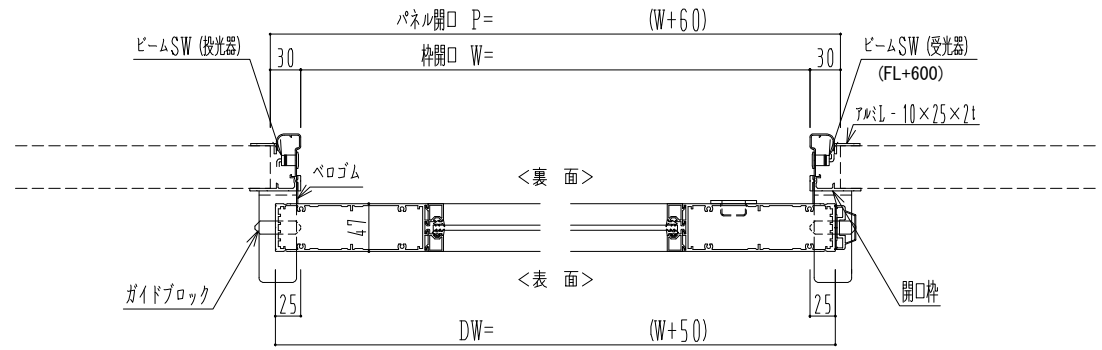

アルミ枠

自動ドア装置 フルテック(株)DC-20F

作図縮尺	
正面図	1 / 1
水平断面図	5 / 1
垂直断面図	5 / 1

SUNWIZZ	品名: スライドドア	型名: SK40(V1.3)-片引自動-3方 上部 サニタリー 中棧2本	SK40-13KL3221-2212
----------------	------------	--------------------------------------	--------------------