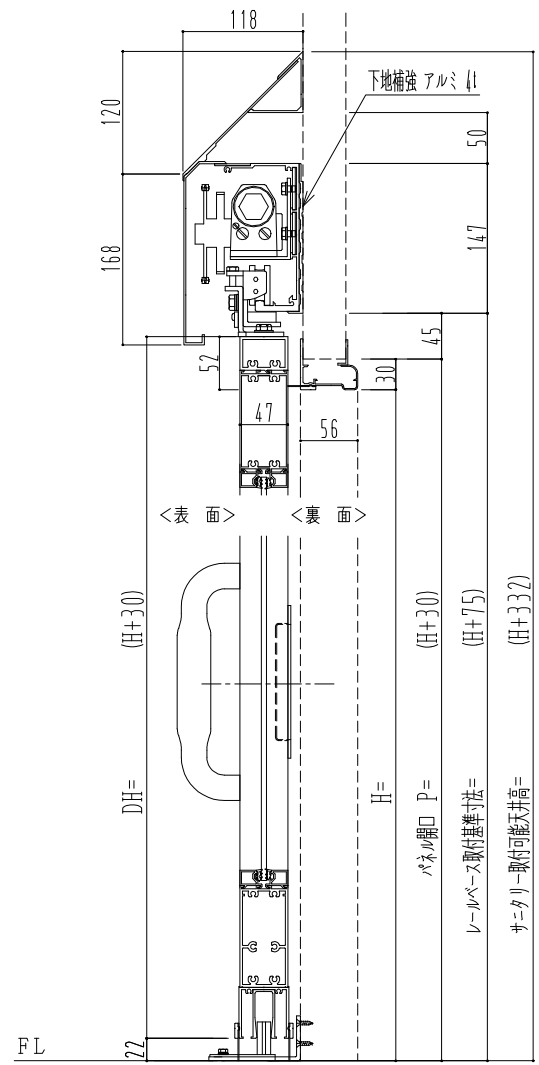

アルミ枠

作図縮尺	
正面図	1 / 1
水平断面図	4 / 1
垂直断面図	4 / 1

SUNWIZZ	品名: スライドドア	型名: SK40(V1.3)-片引自閉-3方 サニタリー 中棧無	SK40-13KRD3001-2212
---------	------------	----------------------------------	---------------------