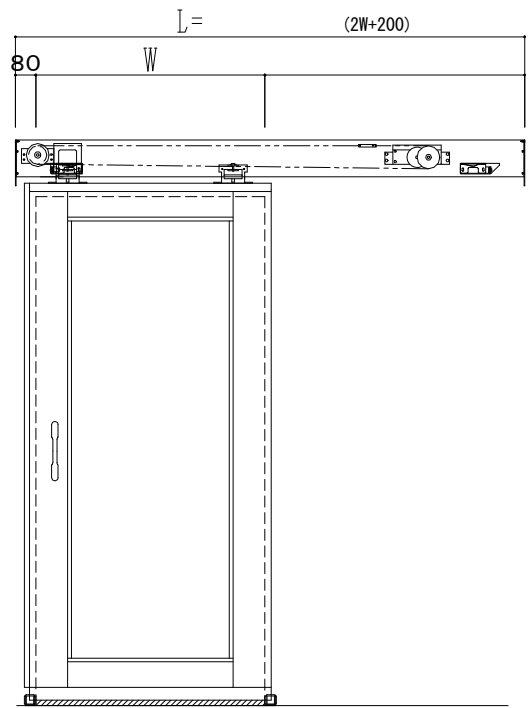

アルミ枠

作図縮尺	
正面図	1 / 1
水平断面図	4 / 1
垂直断面図	4 / 1

SUNWIZZ	品名: スライドドア	型名: SK40(V1.3)-片引自閉-3方 サニタリー 中棧無	SK40-13KRD3001-2212
---------	------------	----------------------------------	---------------------