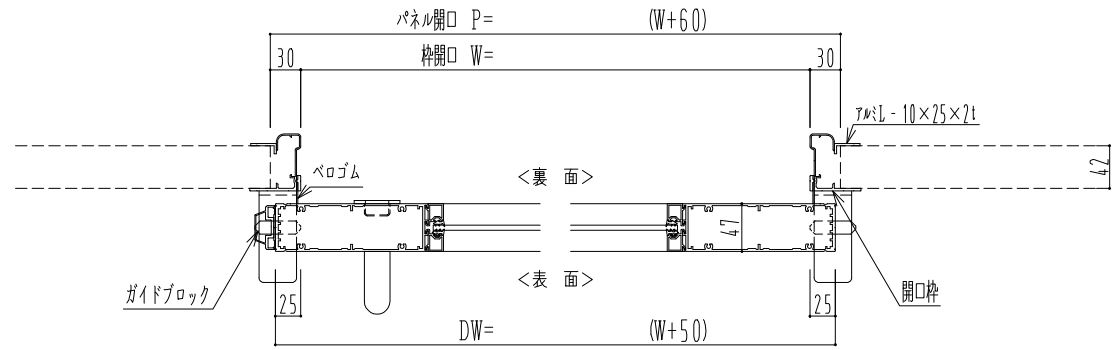

アルミ枠

作図縮尺	
正面図	1 / 1
水平断面図	4 / 1
垂直断面図	4 / 1

SUNWIZZ	品名: スライドドア	型名: SK40(V1.3)-片引自閉-3方 サニタリー 中棧無	SK40-13KRD3001-2212
---------	------------	----------------------------------	---------------------