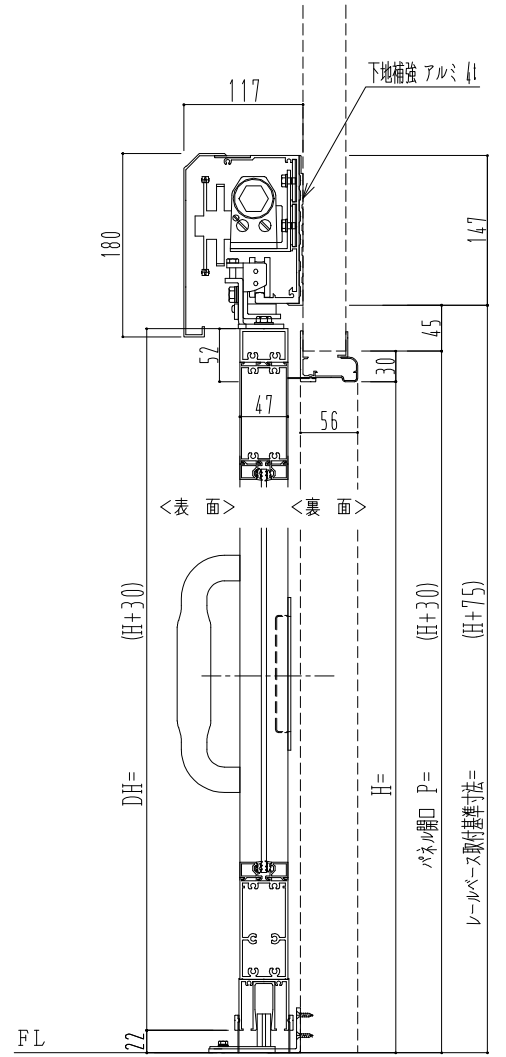

アルミ枠

作図縮尺	
正面図	1 / 1
水平断面図	4 / 1
垂直断面図	4 / 1

SUNWIZZ	品名: スライドドア	型名: SK40(V1.3)-片引自閉-3方 中棧付	SK40-13KRD3100-2212
---------	------------	----------------------------	---------------------