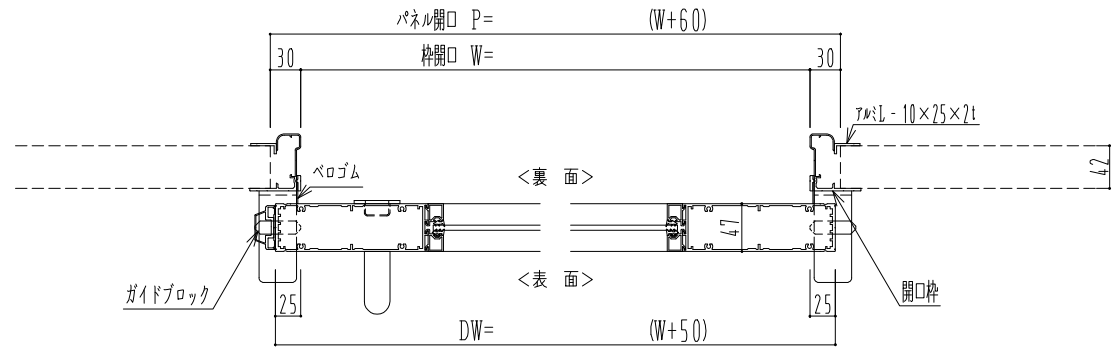

アルミ枠

作図縮尺	
正面図	1 / 1
水平断面図	4 / 1
垂直断面図	4 / 1

SUNWIZZ	品名: スライドドア	型名: SK40(V1.3)-片引自閉-3方 中棧付	SK40-13KRD3100-2212
---------	------------	----------------------------	---------------------