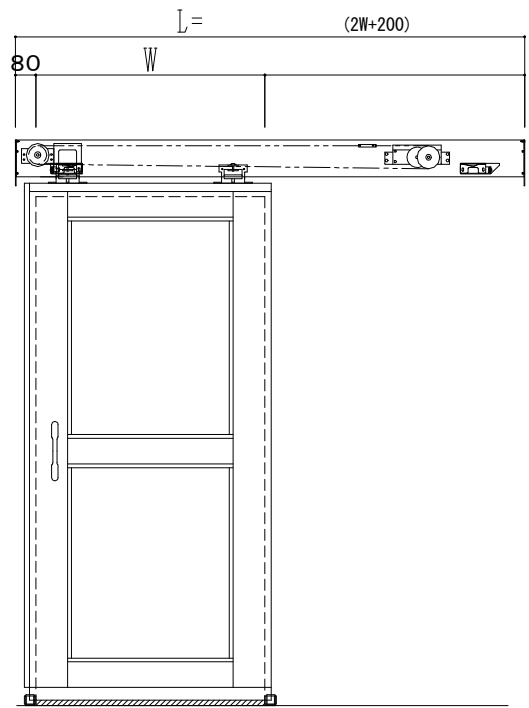

アルミ枠

作図縮尺	
正面図	1 / 1
水平断面図	4 / 1
垂直断面図	4 / 1

SUNWIZZ	品名: スライドドア	型名: SK40(V1.3)-片引自閉-3方 中棧付	SK40-13KRD3100-2212
---------	------------	----------------------------	---------------------