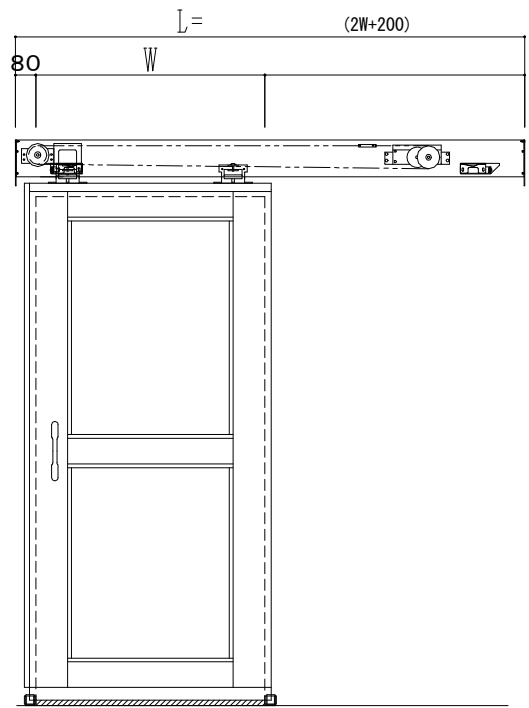

アルミ枠

作図縮尺	
正面図	1 / 1
水平断面図	4 / 1
垂直断面図	4 / 1

SUNWIZZ	品名: スライドドア	型名: SK40(V1.3)-片引自閉-3方 サニタリ-中棧付	SK40-13KRD3101-2212
---------	------------	---------------------------------	---------------------