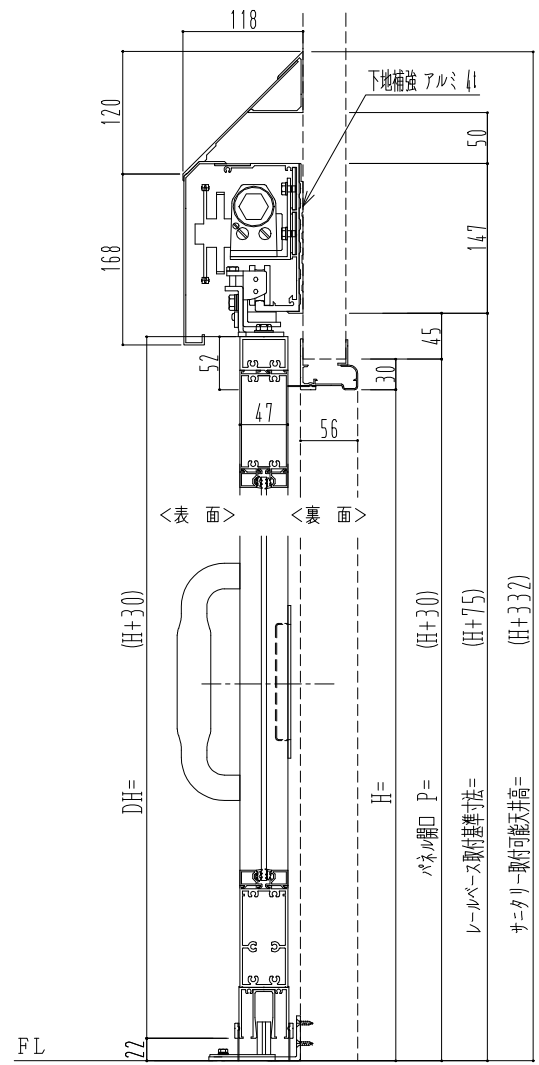

アルミ枠

作図縮尺	
正面図	1 / 1
水平断面図	4 / 1
垂直断面図	4 / 1

SUNWIZZ	品名: スライドドア	型名: SK40(V1.3)-片引自閉-3方 サニタリ-中棧付	SK40-13KRD3101-2212
---------	------------	---------------------------------	---------------------