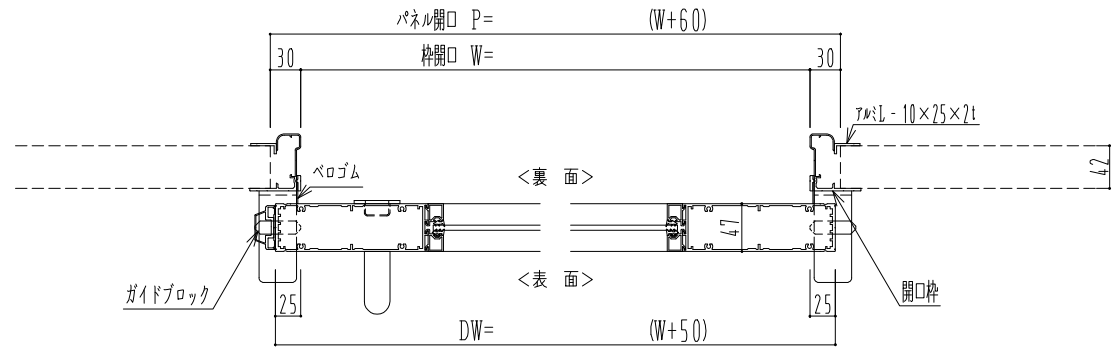

アルミ枠

作図縮尺	
正面図	1 / 1
水平断面図	4 / 1
垂直断面図	4 / 1

SUNWIZZ	品名: スライドドア	型名: SK40(V1.3)-片引自閉-3方 サニタリ-中棧付	SK40-13KRD3101-2212
---------	------------	---------------------------------	---------------------