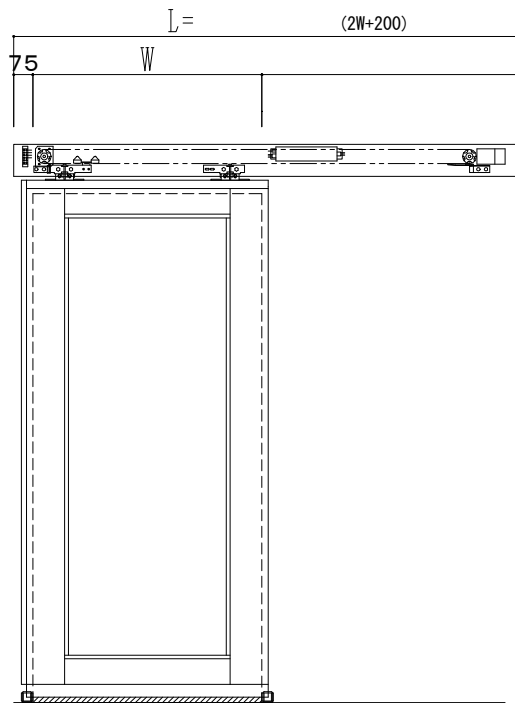

アルミ枠

作 図 縮 尺	
正面図	1 / 1
水平断面図	4 / 1
垂直断面図	4 / 1

SUNWIZZ

品名: スライドドア

型名: SK40 (V1.3)-片引自動-3方 上部 中棧無

SK40-13KRF3020-2212