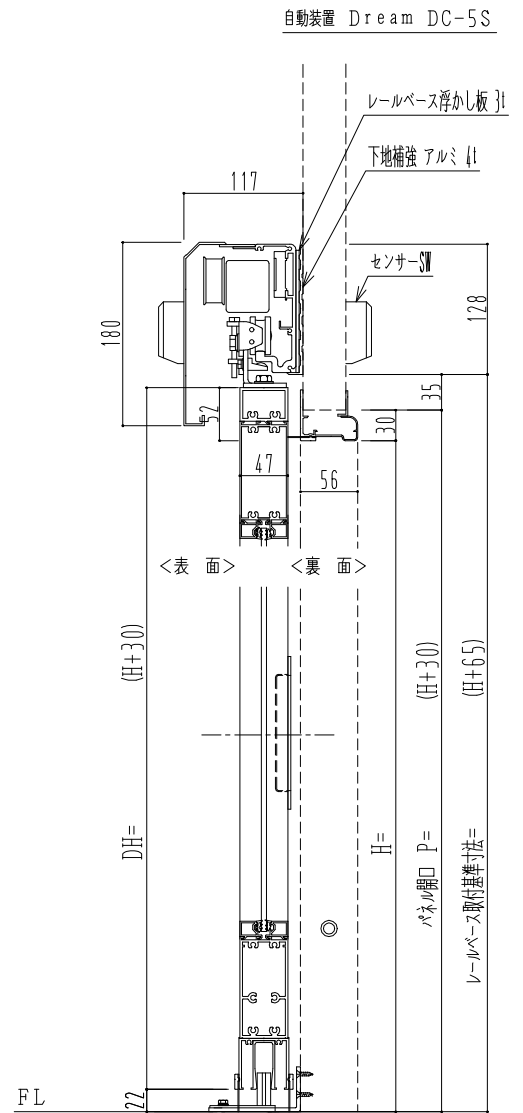

アルミ枠

作 図 縮 尺	
正面図	1 / 1
水平断面図	4 / 1
垂直断面図	4 / 1

SUNWIZZ

品名: スライドドア

型名: SK40 (V1.3)-片引自動-3方 上部 中棧無

SK40-13KRF3020-2212