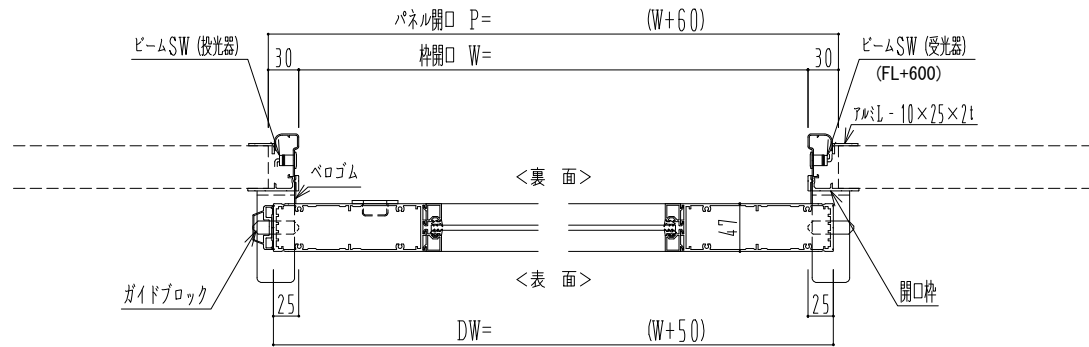

アルミ枠

作 図 縮 尺	
正面図	1 / 1
水平断面図	4 / 1
垂直断面図	4 / 1

SUNWIZZ

品名: スライドドア

型名: SK40 (V1.3)-片引自動-3方 上部 中棧無

SK40-13KRF3020-2212