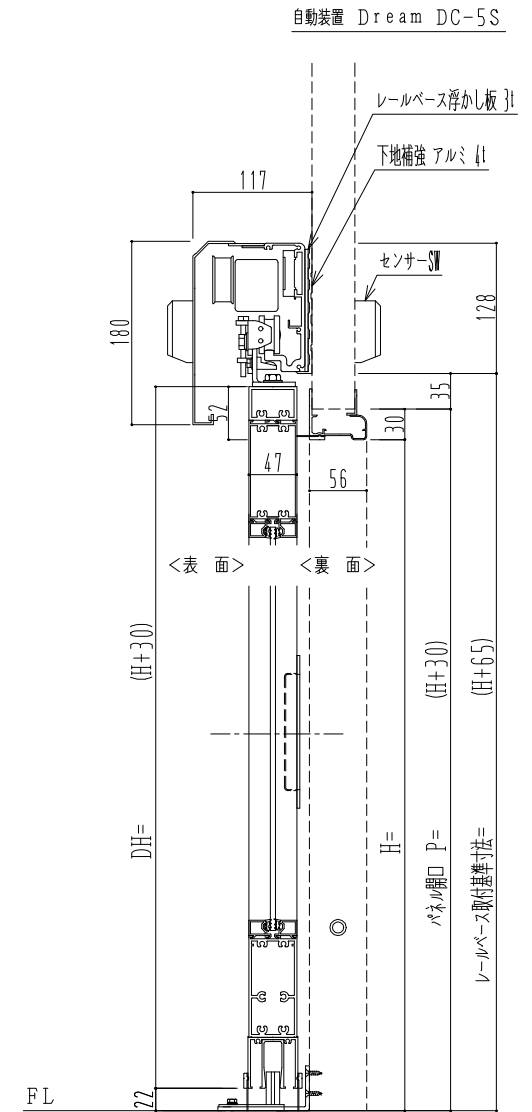

アルミ枠

作図縮尺	
正面図	1 / 1
水平断面図	4 / 1
垂直断面図	4 / 1

<p>SUNWIZZ</p>	<p>品名: スライドドア</p>	<p>型名: SK40 (V1.3)-片引自動-3方 上部 中棧付</p>	<p>SK40-13KRF3120-2212</p>
----------------	-------------------	---------------------------------------	----------------------------