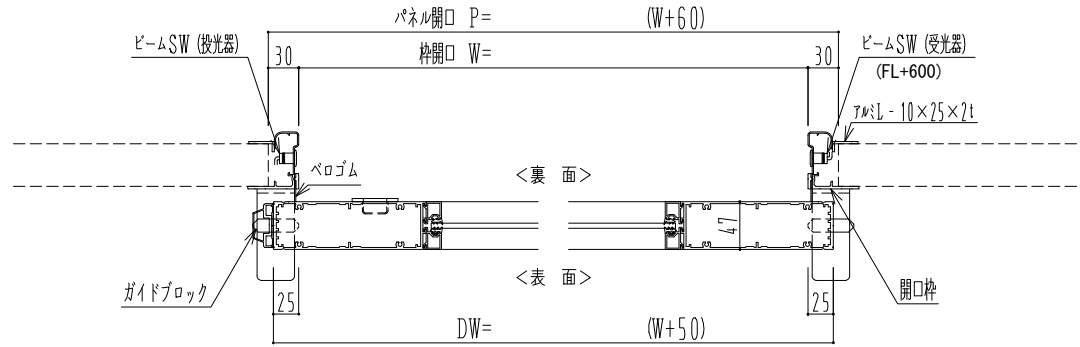

アルミ枠

作図縮尺	
正面図	1 / 1
水平断面図	4 / 1
垂直断面図	4 / 1

<p>SUNWIZZ</p>	<p>品名: スライドドア</p>	<p>型名: SK40 (V1.3)-片引自動-3方 上部 中棧付</p>	<p>SK40-13KRF3120-2212</p>
----------------	-------------------	---------------------------------------	----------------------------