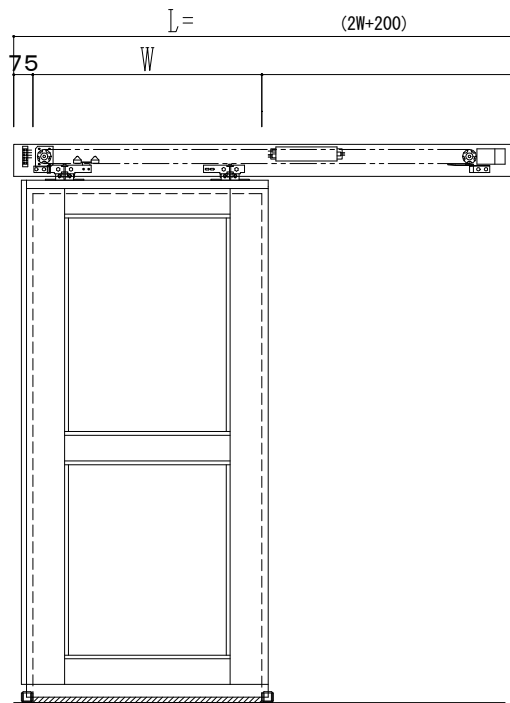

アルミ枠

作図縮尺	
正面図	1 / 1
水平断面図	4 / 1
垂直断面図	4 / 1

<p>SUNWIZZ</p>	<p>品名: スライドドア</p>	<p>型名: SK40 (V1.3)-片引自動-3方 上部 中棧付</p>	<p>SK40-13KRF3120-2212</p>
----------------	-------------------	---------------------------------------	----------------------------