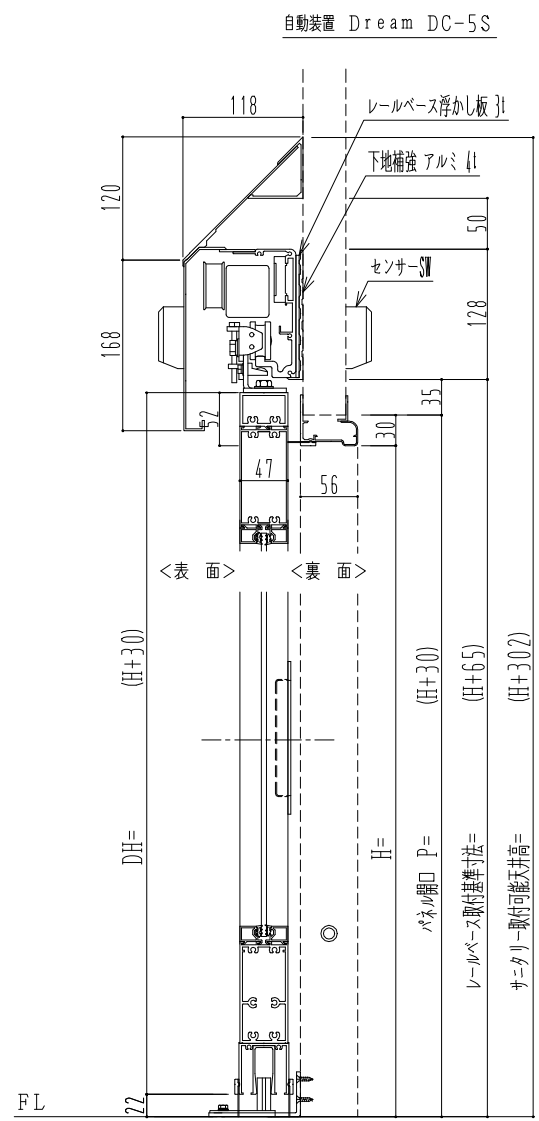

アルミ枠

作図縮尺	
正面図	1 / 1
水平断面図	4 / 1
垂直断面図	4 / 1

SUNWIZZ	品名: スライドドア	型名: SK40 (V1.3)-片引自動-3方 上部 サニタリー 中棧付	SK40-13KRF3121-2212
----------------	------------	--------------------------------------	---------------------