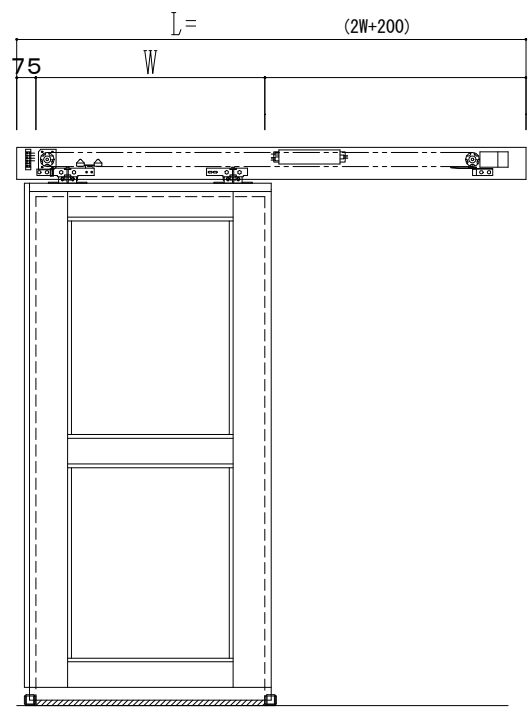

アルミ枠

作図縮尺	
正面図	1 / 1
水平断面図	4 / 1
垂直断面図	4 / 1

SUNWIZZ	品名: スライドドア	型名: SK40 (V1.3)-片引自動-3方 上部 サニタリー 中棧付	SK40-13KRF3121-2212
----------------	------------	--------------------------------------	---------------------