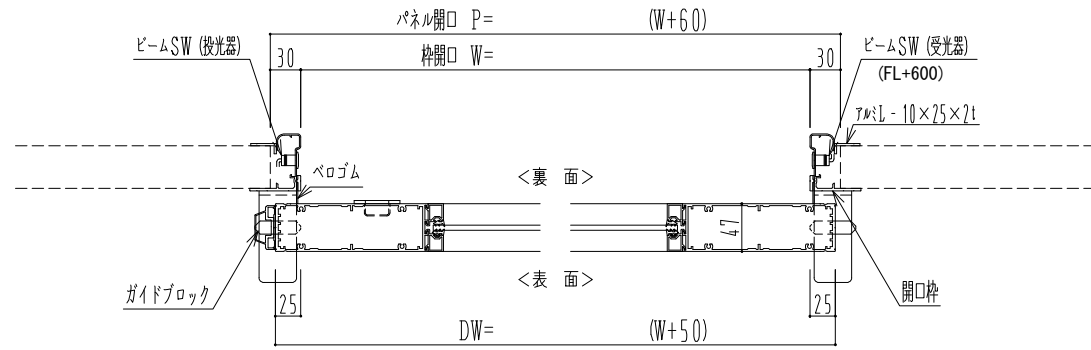

アルミ枠

作図縮尺	
正面図	1 / 1
水平断面図	4 / 1
垂直断面図	4 / 1

SUNWIZZ	品名: スライドドア	型名: SK40 (V1.3)-片引自動-3方 上部 サニタリー 中棧付	SK40-13KRF3121-2212
----------------	------------	--------------------------------------	---------------------