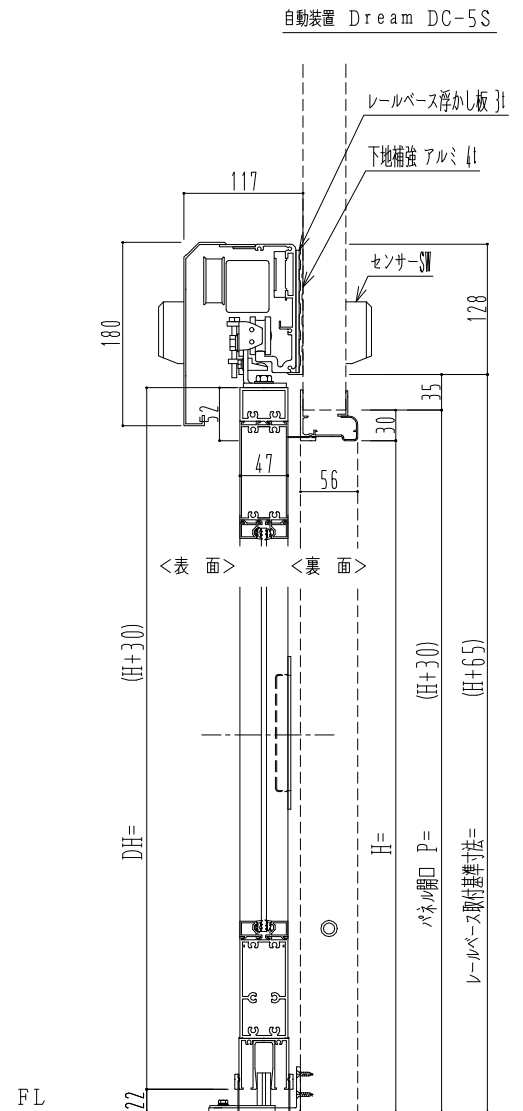

アルミ枠

作 図 縮 尺	
正 面 図	1 / 1
水 平 断 面 図	5 / 1
垂 直 断 面 図	5 / 1

SUNWIZZ

品名: スライドドア

型名: SK40 (V1.3) - 片引自動-3方 上部 中棧2本

SK40-13KRF3220-2212