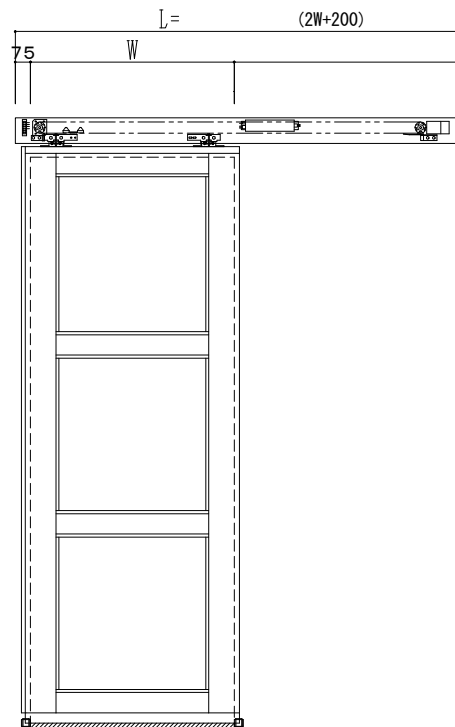

アルミ枠

作 図 縮 尺	
正 面 図	1 / 1
水 平 断 面 図	5 / 1
垂 直 断 面 図	5 / 1

SUNWIZZ

品名: スライドドア

型名: SK40 (V1.3) - 片引自動-3方 上部 中棧2本

SK40-13KRF3220-2212