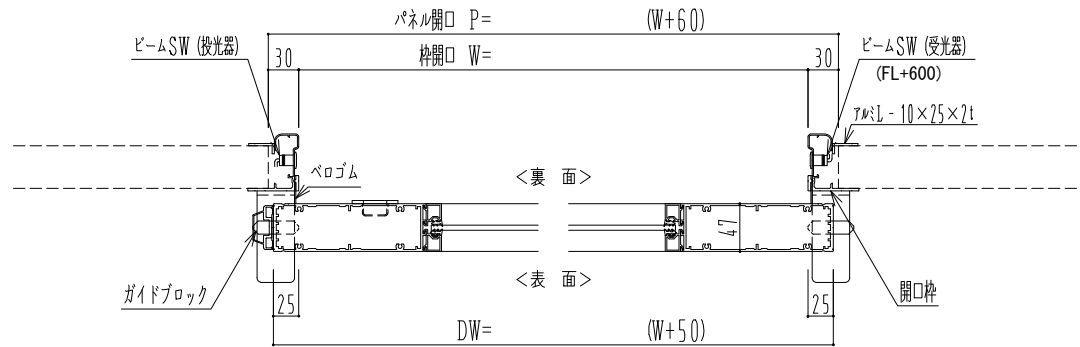

アルミ枠

作 図 縮 尺	
正 面 図	1 / 1
水 平 断 面 図	5 / 1
垂 直 断 面 図	5 / 1

SUNWIZZ

品名: スライドドア

型名: SK40 (V1.3) - 片引自動-3方 上部 中棧2本

SK40-13KRF3220-2212