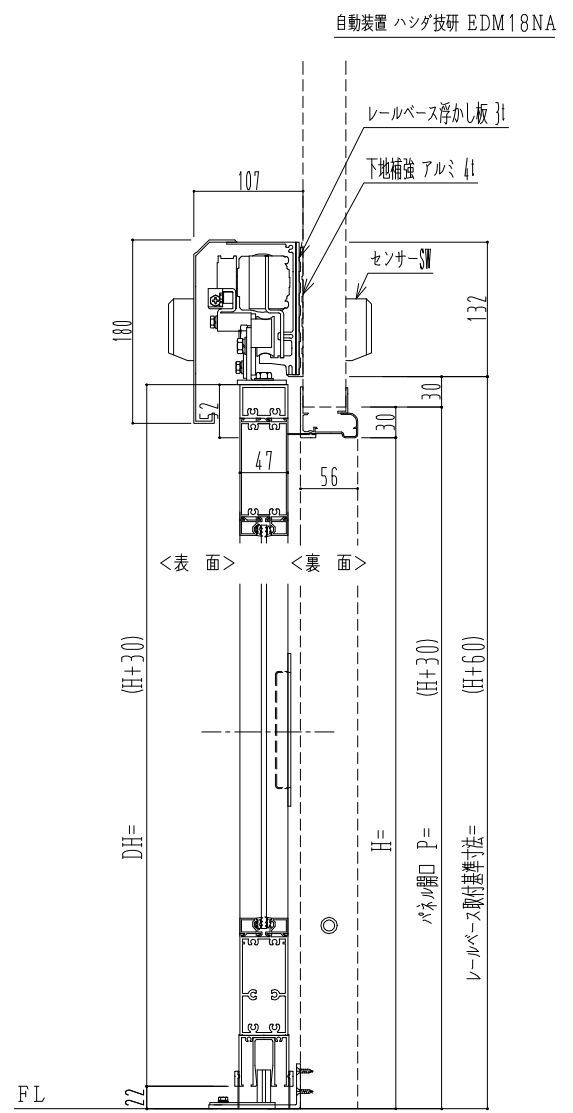

アルミ枠

作図縮尺	
正面図	1 / 1
水平断面図	4 / 1
垂直断面図	4 / 1

SUNWIZZ	品名: スライドドア	型名: SK40 (V1.3)-片引自動-3方 上部 中棧無	SK40-13KRH3020-2212
----------------	------------	--------------------------------	---------------------