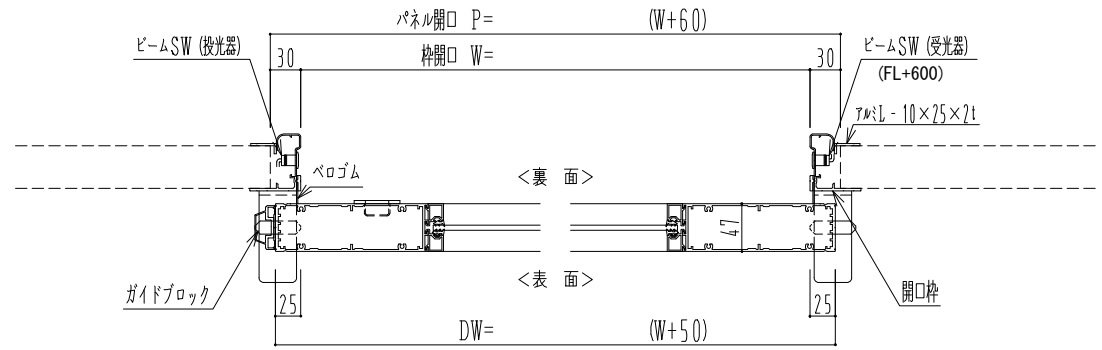

アルミ枠

作図縮尺	
正面図	1 / 1
水平断面図	4 / 1
垂直断面図	4 / 1

SUNWIZZ	品名: スライドドア	型名: SK40 (V1.3)-片引自動-3方 上部 中棧無	SK40-13KRH3020-2212
----------------	------------	--------------------------------	---------------------