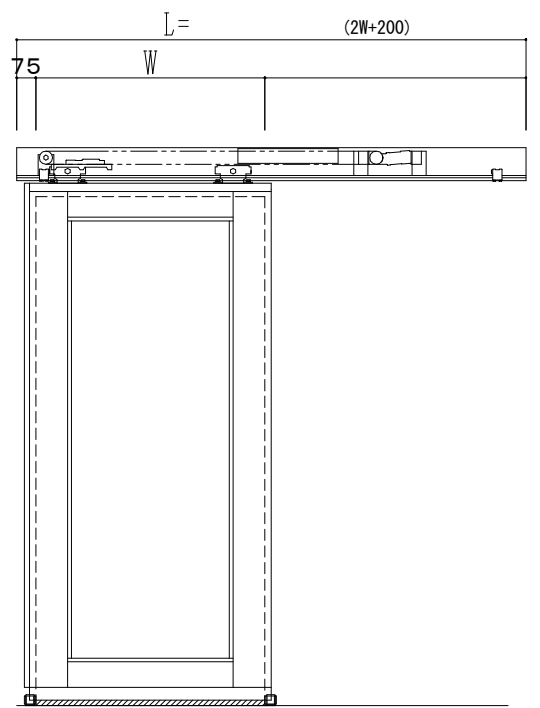

アルミ枠

作図縮尺	
正面図	1 / 1
水平断面図	4 / 1
垂直断面図	4 / 1

SUNWIZZ	品名: スライドドア	型名: SK40 (V1.3)-片引自動-3方 上部 中棧無	SK40-13KRH3020-2212
----------------	------------	--------------------------------	---------------------