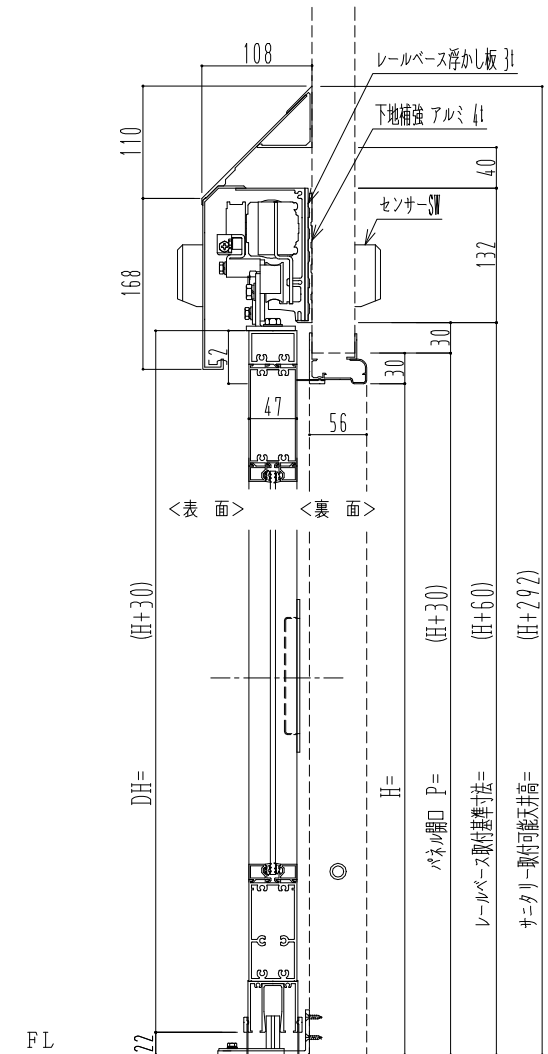

アルミ枠

自動装置 ハシダ技研 EDM18NA

作図縮尺	
正面図	1 / 1
水平断面図	4 / 1
垂直断面図	4 / 1

SUNWIZZ

品名: スライドドア

型名: SK40 (V1.3)-片引自動-3方 上部 サ-タリ- 中棧無

SK40-13KRH3021-2212