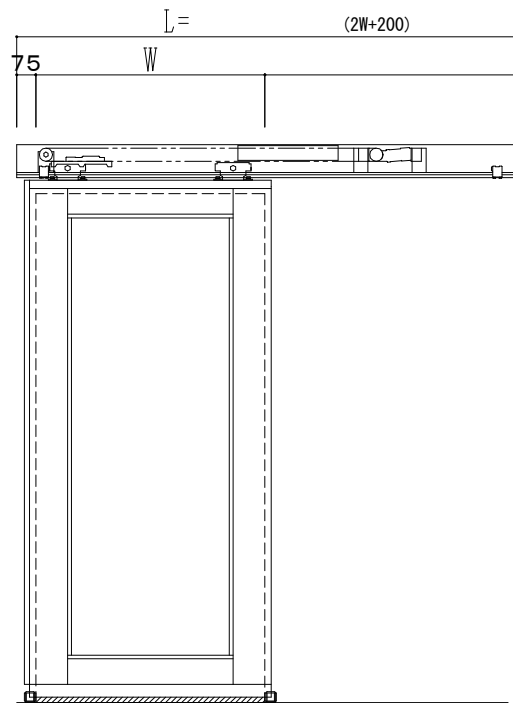

アルミ枠

自動装置 ハシダ技研 EDM18NA

作図縮尺	
正面図	1 / 1
水平断面図	4 / 1
垂直断面図	4 / 1

SUNWIZZ

品名: スライドドア

型名: SK40 (V1.3)-片引自動-3方 上部 サ-タリ- 中棧無

SK40-13KRH3021-2212