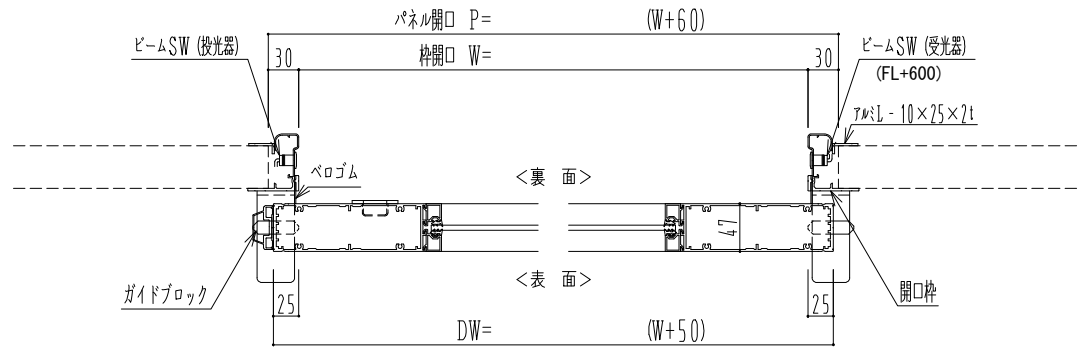

アルミ枠

自動装置 ハシダ技研 EDM18NA

作図縮尺	
正面図	1 / 1
水平断面図	4 / 1
垂直断面図	4 / 1

SUNWIZZ

品名: スライドドア

型名: SK40 (V1.3)-片引自動-3方 上部 サ-タリ- 中棧無

SK40-13KRH3021-2212