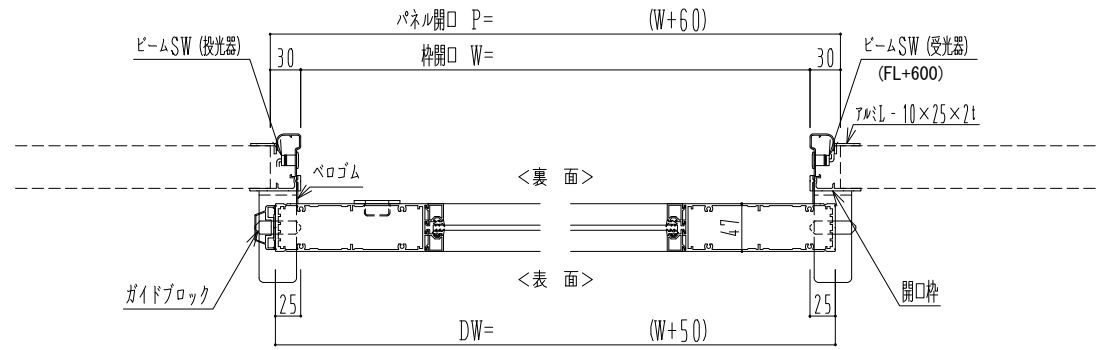

アルミ枠

作図縮尺	
正面図	1 / 1
水平断面図	4 / 1
垂直断面図	4 / 1

SUNWIZZ	品名: スライドドア	型名: SK40 (V1.3)-片引自動-3方 上部 中棧付	SK40-13KRH3120-2212
----------------	------------	--------------------------------	---------------------