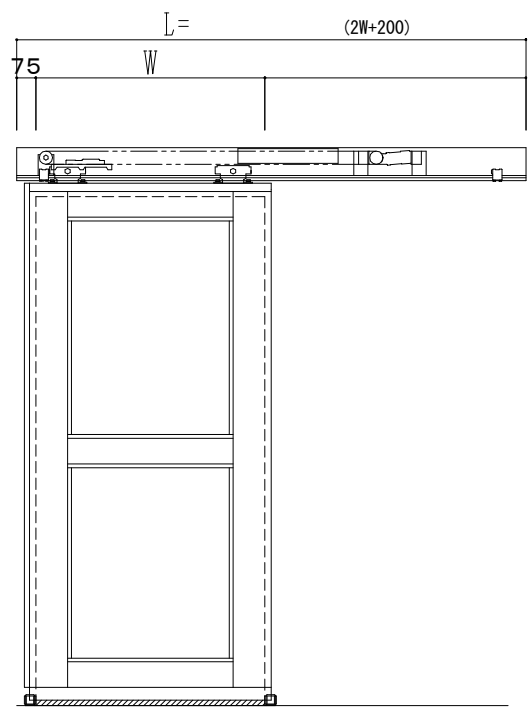

アルミ枠

作図縮尺	
正面図	1 / 1
水平断面図	4 / 1
垂直断面図	4 / 1

SUNWIZZ	品名: スライドドア	型名: SK40 (V1.3)-片引自動-3方 上部 中棧付	SK40-13KRH3120-2212
----------------	------------	--------------------------------	---------------------