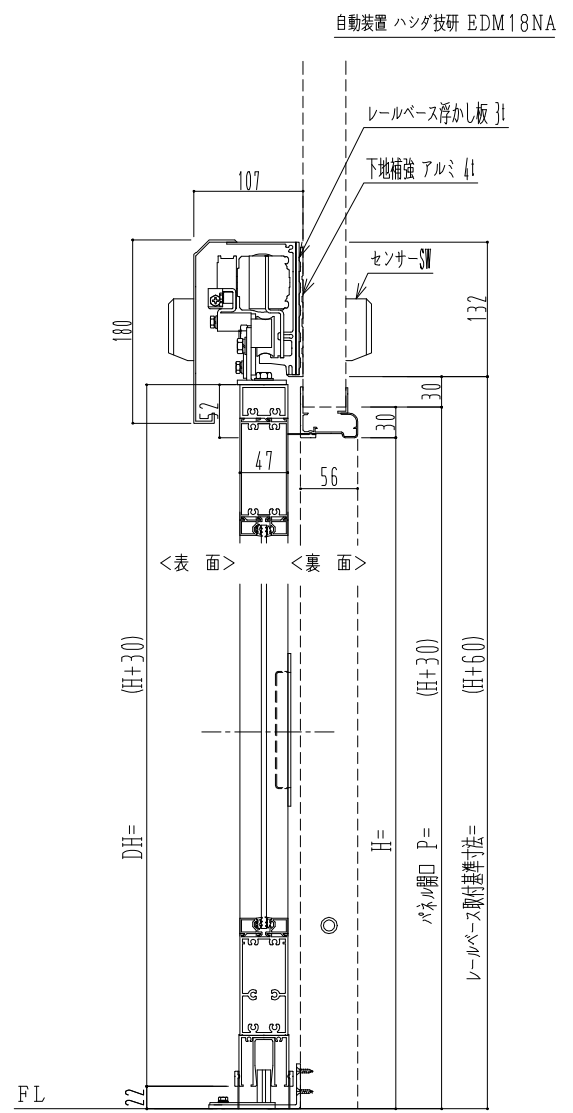

アルミ枠

作図縮尺	
正面図	1 / 1
水平断面図	4 / 1
垂直断面図	4 / 1

SUNWIZZ	品名: スライドドア	型名: SK40 (V1.3)-片引自動-3方 上部 中棧付	SK40-13KRH3120-2212
----------------	------------	--------------------------------	---------------------