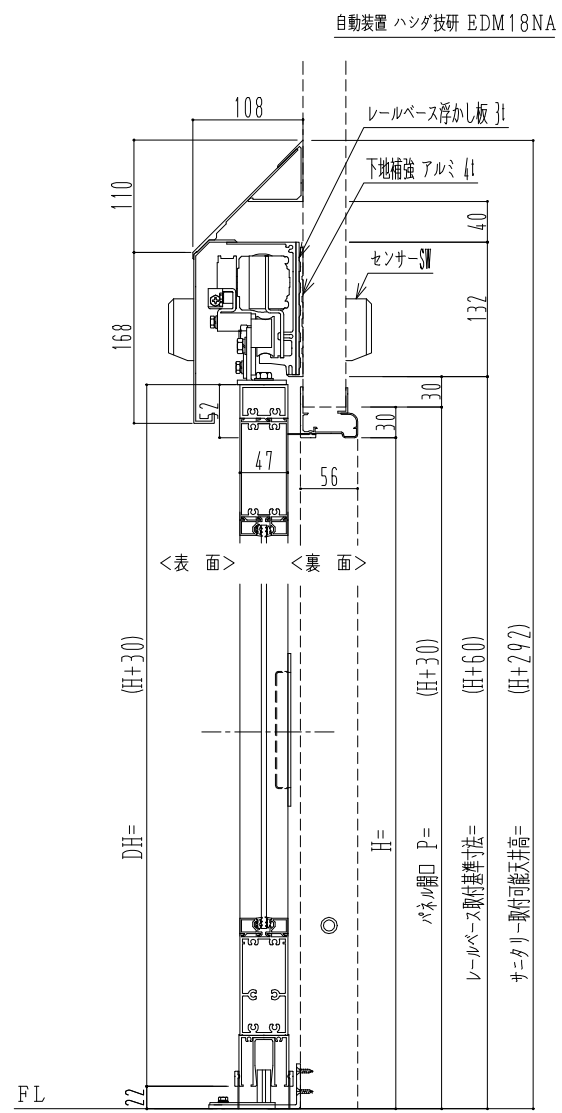

アルミ枠

自動装置 ハンダ技研 EDM18NA

作 図 縮 尺	
正 面 図	1 / 1
水 平 断 面 図	5 / 1
垂 直 断 面 図	5 / 1

SUNWIZZ	品名: スライドドア	型名: SK40(V1.3)-片引自動-3方 上部 サ-タリ- 中棧2本	SK40-13KRH3221-2212
---------	------------	--------------------------------------	---------------------