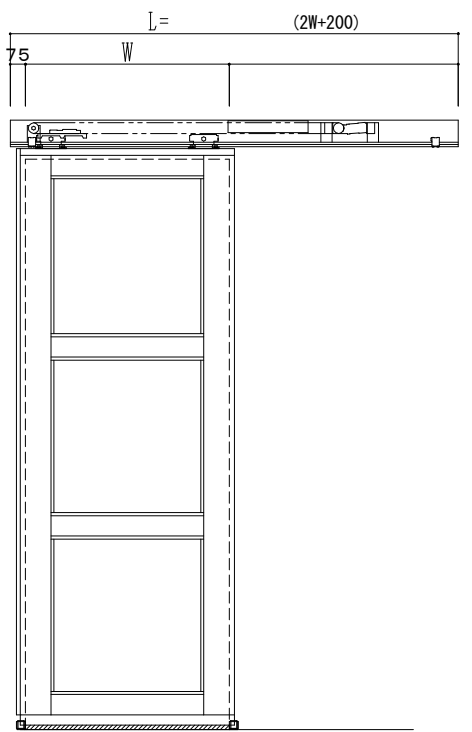

アルミ枠

自動装置 ハンダ技研 EDM18NA

作 図 縮 尺	
正 面 図	1 / 1
水 平 断 面 図	5 / 1
垂 直 断 面 図	5 / 1

SUNWIZZ	品名: スライドドア	型名: SK40(V1.3)-片引自動-3方 上部 サ-タリ- 中棧2本	SK40-13KRH3221-2212
---------	------------	--------------------------------------	---------------------