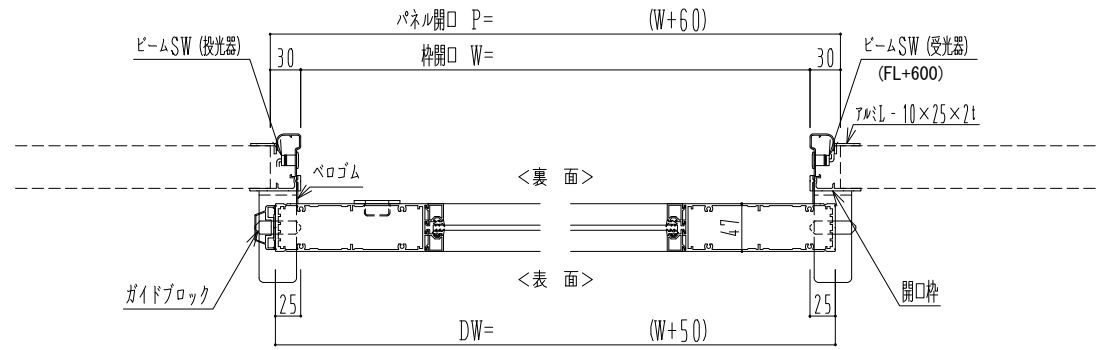

アルミ枠

自動装置 ハンダ技研 EDM18NA

作 図 縮 尺	
正 面 図	1 / 1
水 平 断 面 図	5 / 1
垂 直 断 面 図	5 / 1

SUNWIZZ	品名: スライドドア	型名: SK40(V1.3)-片引自動-3方 上部 サ-タリ- 中棧2本	SK40-13KRH3221-2212
---------	------------	--------------------------------------	---------------------