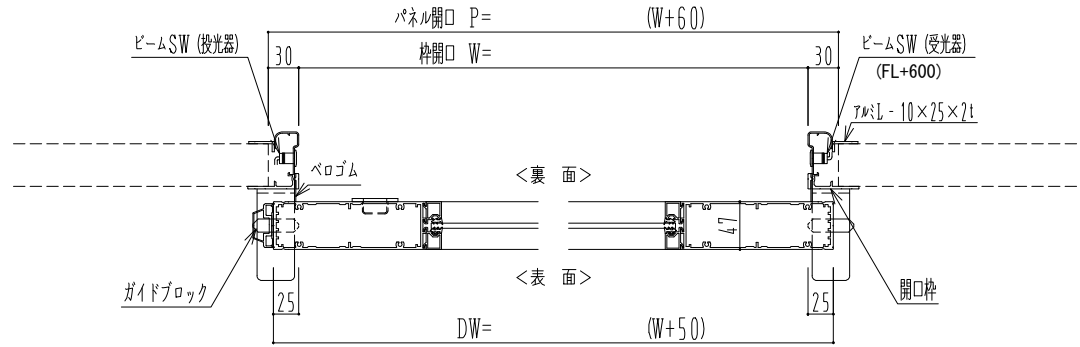

アルミ枠

自動装置 Million M-300AR

作図縮尺	
正面図	1 / 1
水平断面図	4 / 1
垂直断面図	4 / 1

SUNWIZZ

品名: スライドドア

型名: SK40(V1.3)-片引自動-3方 上部 サニタリー 中棧無

SK40-13KRM3021-2212