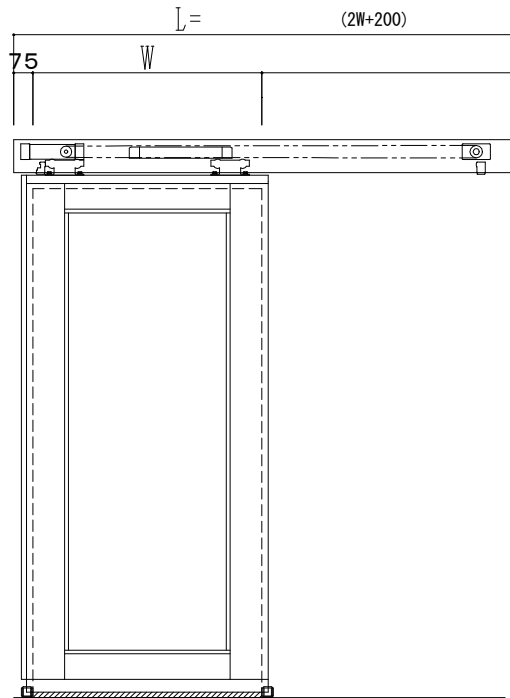

アルミ枠

自動装置 Million M-300AR

作図縮尺	
正面図	1 / 1
水平断面図	4 / 1
垂直断面図	4 / 1

SUNWIZZ

品名: スライドドア

型名: SK40(V1.3)-片引自動-3方 上部 サニタリー 中棧無

SK40-13KRM3021-2212