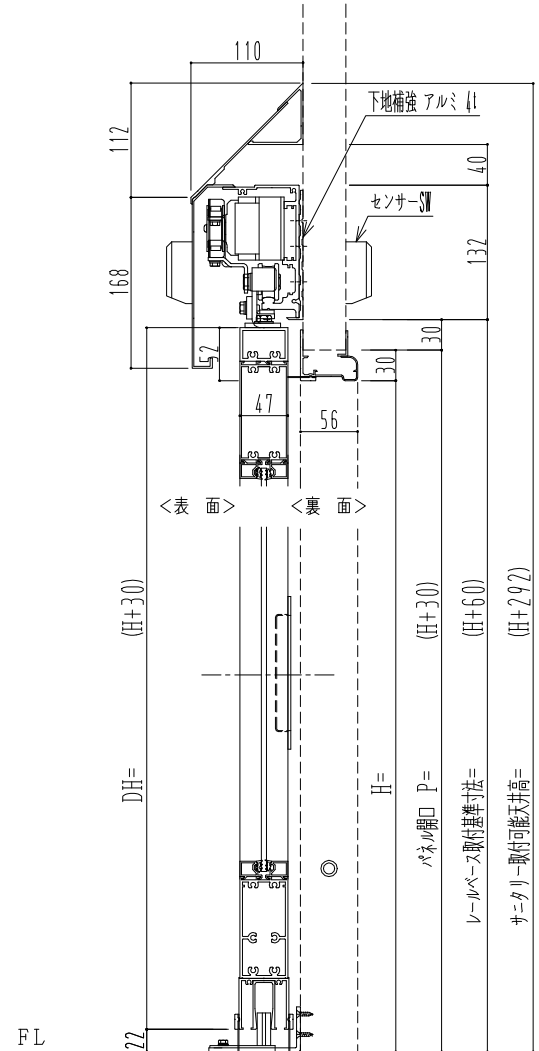

アルミ枠

自動装置 Million M-300AR

作図縮尺	
正面図	1 / 1
水平断面図	4 / 1
垂直断面図	4 / 1

SUNWIZZ

品名: スライドドア

型名: SK40(V1.3)-片引自動-3方 上部 サニタリー 中棧無

SK40-13KRM3021-2212