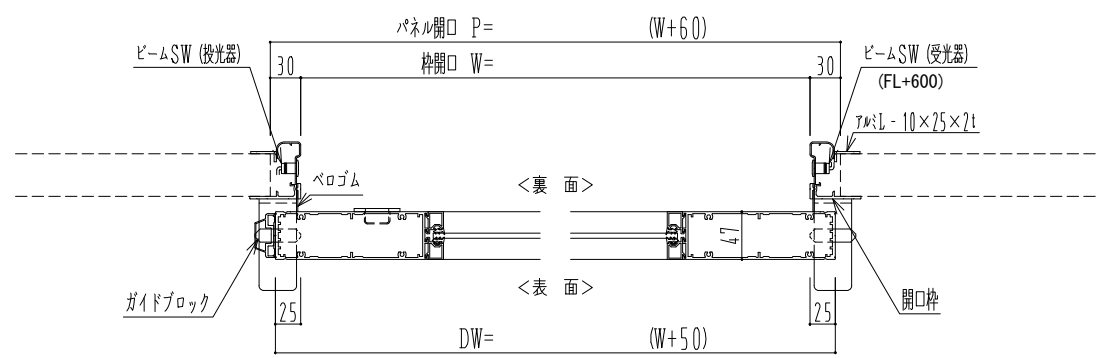

アルミ枠

自動装置 Million M-300AR

作 図 縮 尺	
正 面 図	1 / 1
水 平 断 面 図	5 / 1
垂 直 断 面 図	5 / 1

SUNWIZZ	品名: スライドドア	型名: SK40 (V1.3) - 片引自動-3方 上部 中棧 2本	SK40-13KRM3220-2212
---------	------------	------------------------------------	---------------------