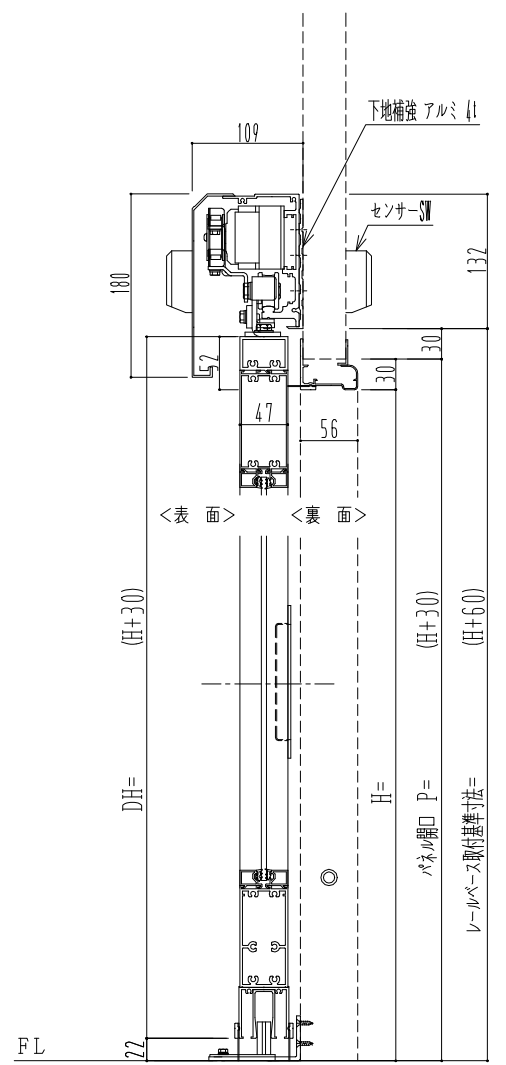

アルミ枠

自動装置 Million M-300AR

作 図 縮 尺	
正 面 図	1 / 1
水 平 断 面 図	5 / 1
垂 直 断 面 図	5 / 1

SUNWIZZ	品名: スライドドア	型名: SK40 (V1.3) - 片引自動-3方 上部 中棧 2本	SK40-13KRM3220-2212
---------	------------	------------------------------------	---------------------