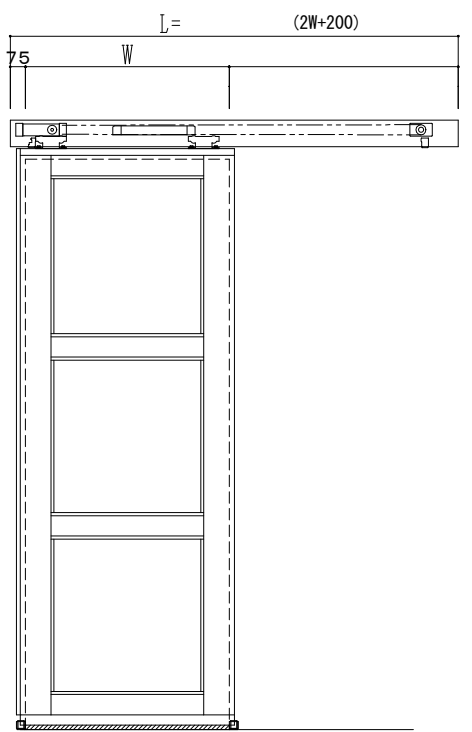

アルミ枠

自動装置 Million M-300AR

作 図 縮 尺	
正 面 図	1 / 1
水 平 断 面 図	5 / 1
垂 直 断 面 図	5 / 1

SUNWIZZ	品名: スライドドア	型名: SK40 (V1.3) - 片引自動-3方 上部 中棧 2本	SK40-13KRM3220-2212
---------	------------	------------------------------------	---------------------