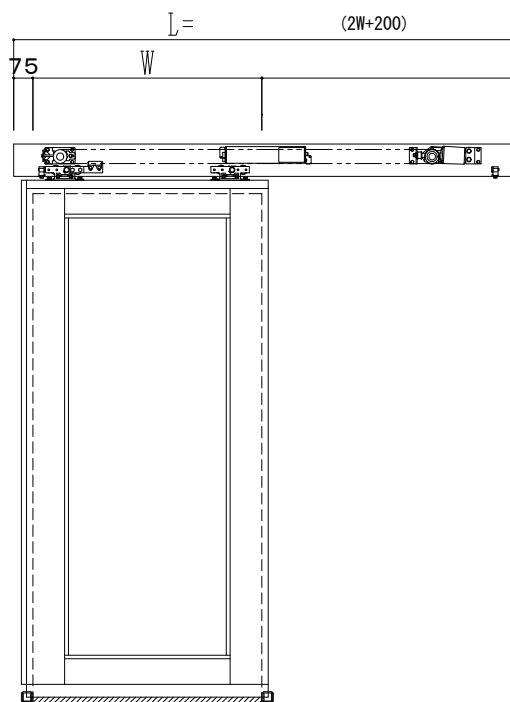

アルミ枠

作 図 縮 尺	
正面図	1 / 1
水平断面図	4 / 1
垂直断面図	4 / 1

SUNWIZZ	品名: スライドドア	型名: SK40 (V1.3)-片引自動-3方 上部 中棧無	SK40-13KR3020-2212
---------	------------	--------------------------------	--------------------