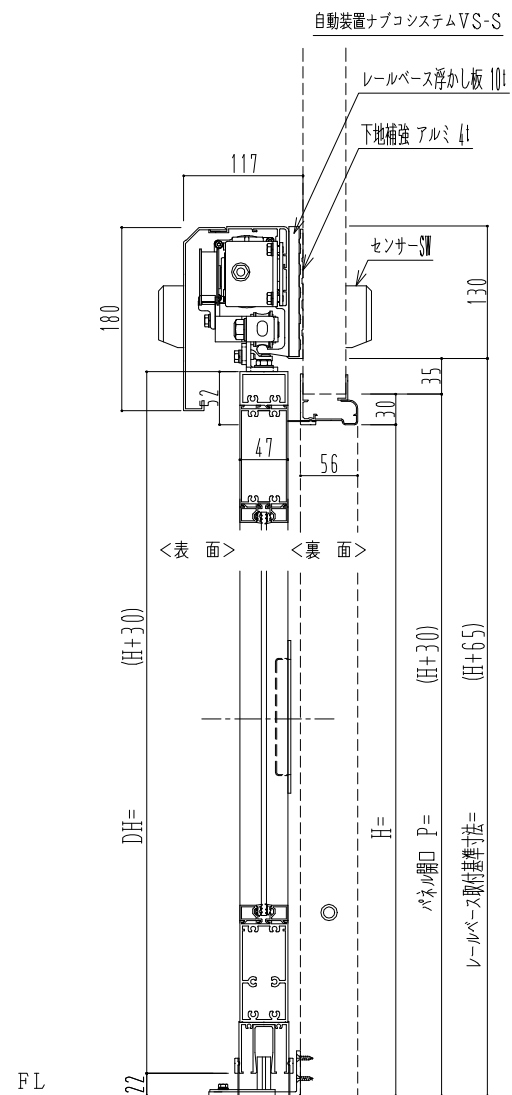

アルミ枠

作 図 縮 尺	
正面図	1 / 1
水平断面図	4 / 1
垂直断面図	4 / 1

SUNWIZZ	品名: スライドドア	型名: SK40 (V1.3)-片引自動-3方 上部 中棧無	SK40-13KR3020-2212
---------	------------	--------------------------------	--------------------