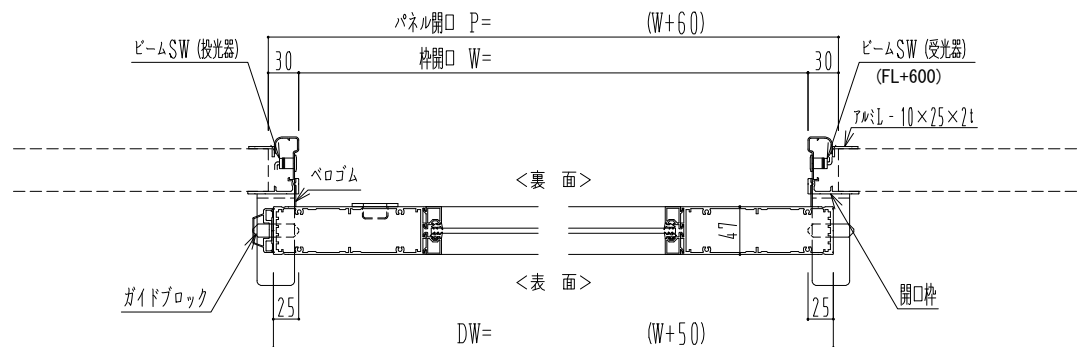

アルミ枠

作 図 縮 尺	
正面図	1 / 1
水平断面図	4 / 1
垂直断面図	4 / 1

SUNWIZZ	品名: スライドドア	型名: SK40 (V1.3)-片引自動-3方 上部 中棧無	SK40-13KR3020-2212
---------	------------	--------------------------------	--------------------