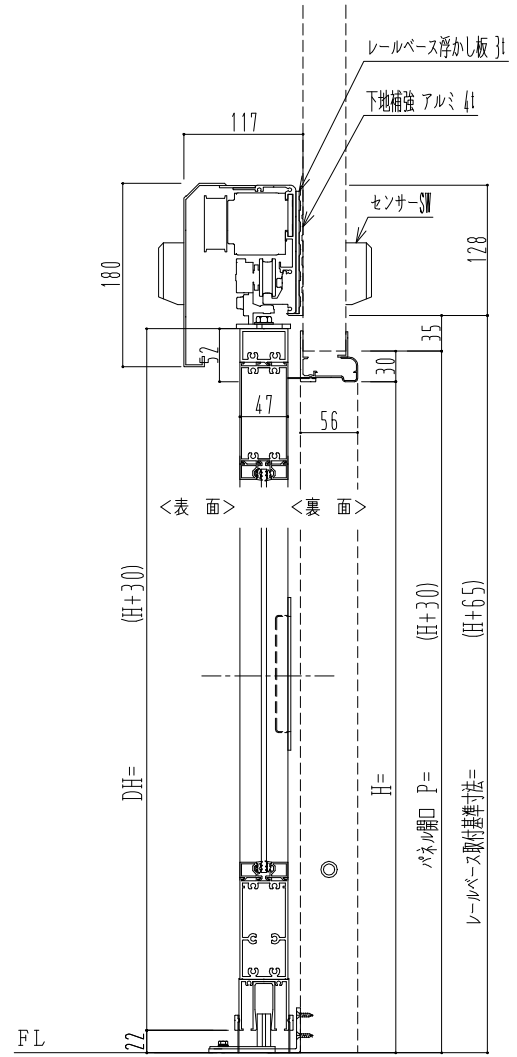

アルミ枠

自動ドア装置 フルテック(株)DC-20F

作図縮尺	
正面図	1 / 1
水平断面図	4 / 1
垂直断面図	4 / 1

SUNWIZZ	品名: スライドドア	型名: SK40 (V1.3)-片引自動-3方 上部 中棧無	SK40-13KRT3020-2212
----------------	------------	--------------------------------	---------------------