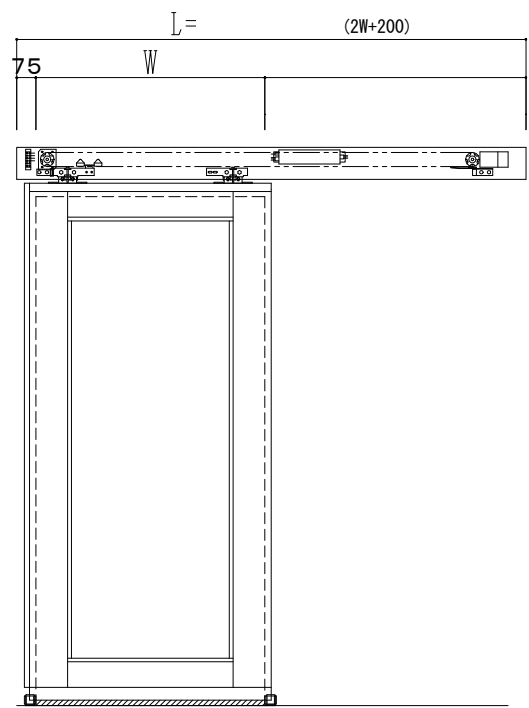

アルミ枠

自動ドア装置 フルテック(株)DC-20F

作図縮尺	
正面図	1 / 1
水平断面図	4 / 1
垂直断面図	4 / 1

SUNWIZZ	品名: スライドドア	型名: SK40 (V1.3)-片引自動-3方 上部 中棧無	SK40-13KRT3020-2212
----------------	------------	--------------------------------	---------------------