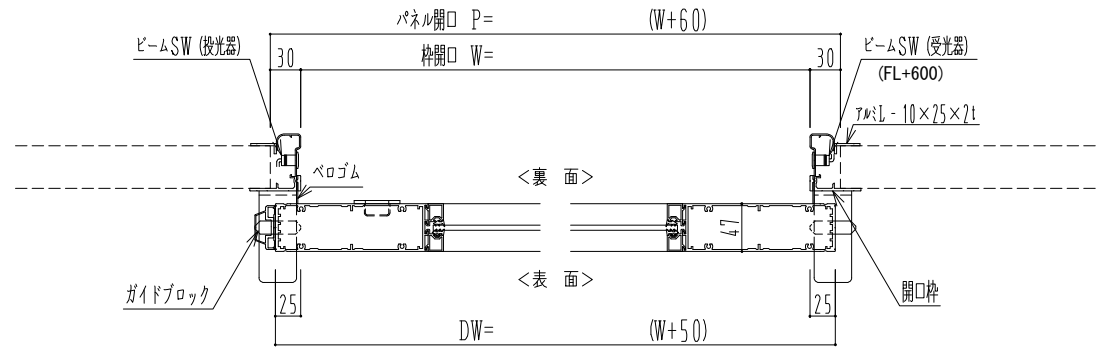

アルミ枠

自動ドア装置 フルテック(株)DC-20F

作図縮尺	
正面図	1 / 1
水平断面図	4 / 1
垂直断面図	4 / 1

SUNWIZZ	品名: スライドドア	型名: SK40 (V1.3)-片引自動-3方 上部 中棧無	SK40-13KRT3020-2212
----------------	------------	--------------------------------	---------------------