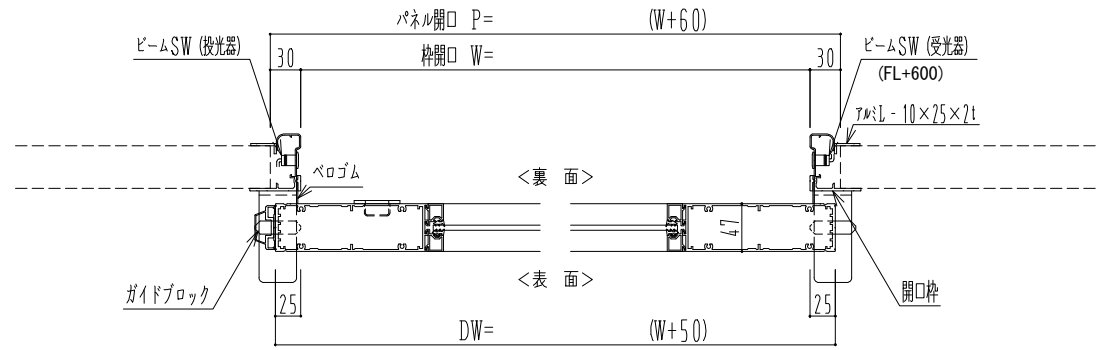

アルミ枠

自動ドア装置 フルテック(株)DC-20F

作 図 縮 尺	
正面図	1 / 1
水平断面図	4 / 1
垂直断面図	4 / 1

SUNWIZZ	品名: スライドドア	型名: SK40 (V1.3)-片引自動-3方 上部 中棧付	SK40-13KRT3120-2212
----------------	------------	--------------------------------	---------------------