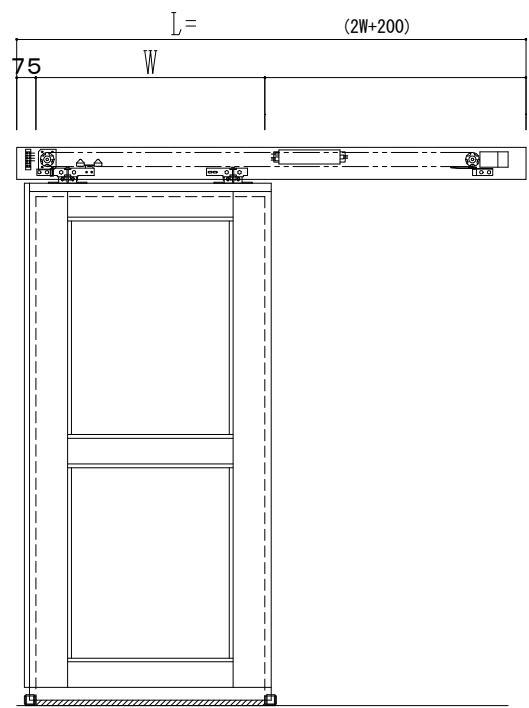

アルミ枠

自動ドア装置 フルテック(株)DC-20F

作 図 縮 尺	
正面図	1 / 1
水平断面図	4 / 1
垂直断面図	4 / 1

SUNWIZZ	品名: スライドドア	型名: SK40 (V1.3)-片引自動-3方 上部 中棧付	SK40-13KRT3120-2212
----------------	------------	--------------------------------	---------------------