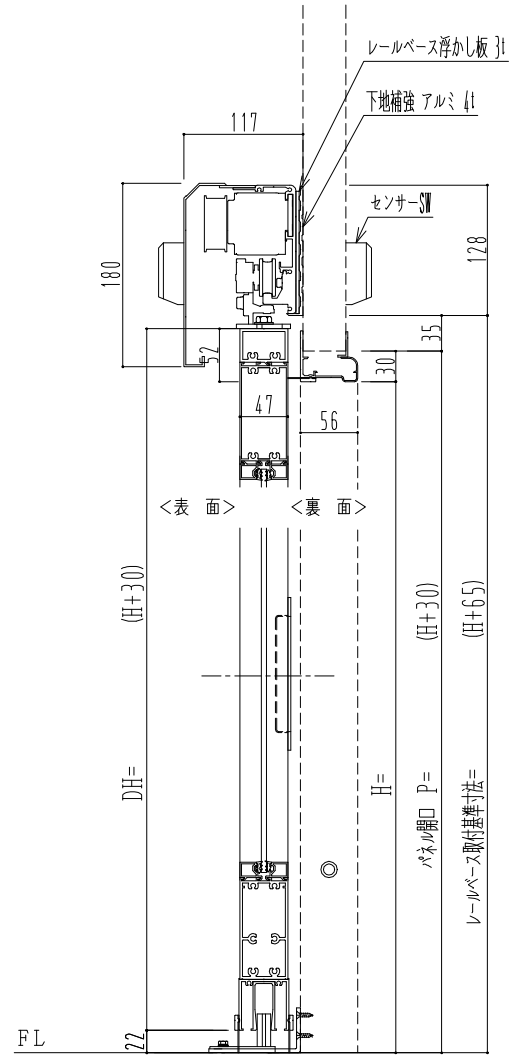

アルミ枠

自動ドア装置 フルテック(株)DC-20F

作 図 縮 尺	
正面図	1 / 1
水平断面図	4 / 1
垂直断面図	4 / 1

SUNWIZZ	品名: スライドドア	型名: SK40 (V1.3)-片引自動-3方 上部 中棧付	SK40-13KRT3120-2212
----------------	------------	--------------------------------	---------------------