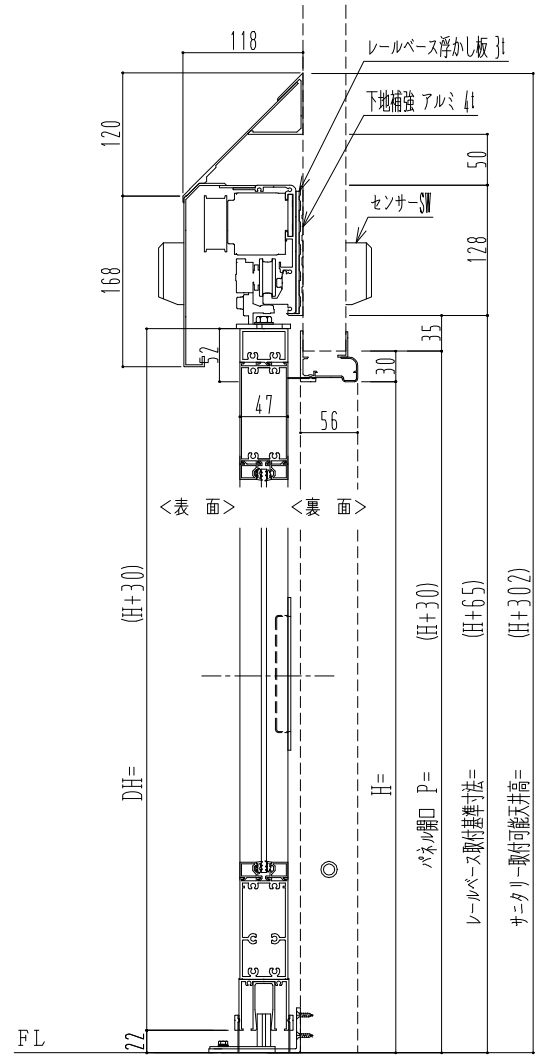

アルミ枠

自動ドア装置 フルテック(株)DC-20F

作図縮尺	
正面図	1 / 1
水平断面図	4 / 1
垂直断面図	4 / 1

SUNWIZZ	品名: スライドドア	型名: SK40 (V1.3)-片引自動-3方 上部 サ-タリ- 中棧付	SK40-13KRT3121-2212
----------------	------------	--------------------------------------	---------------------