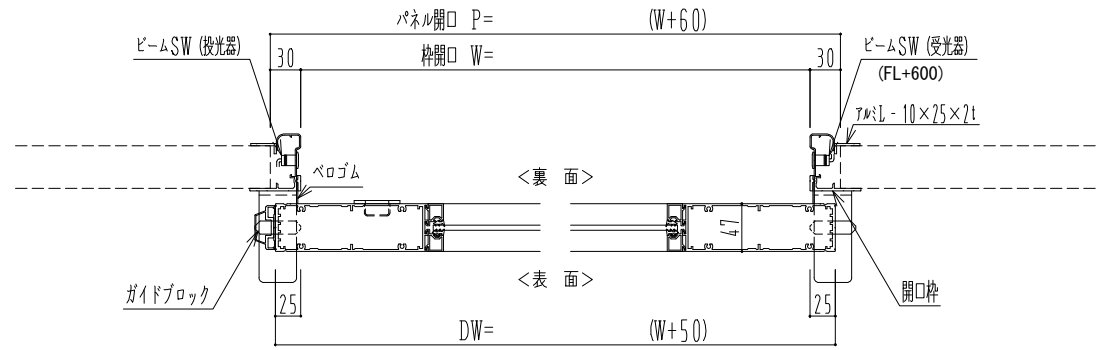

アルミ枠

自動ドア装置 フルテック(株)DC-20F

作図縮尺	
正面図	1 / 1
水平断面図	4 / 1
垂直断面図	4 / 1

SUNWIZZ	品名: スライドドア	型名: SK40 (V1.3)-片引自動-3方 上部 サ-タリ- 中棧付	SK40-13KRT3121-2212
----------------	------------	--------------------------------------	---------------------