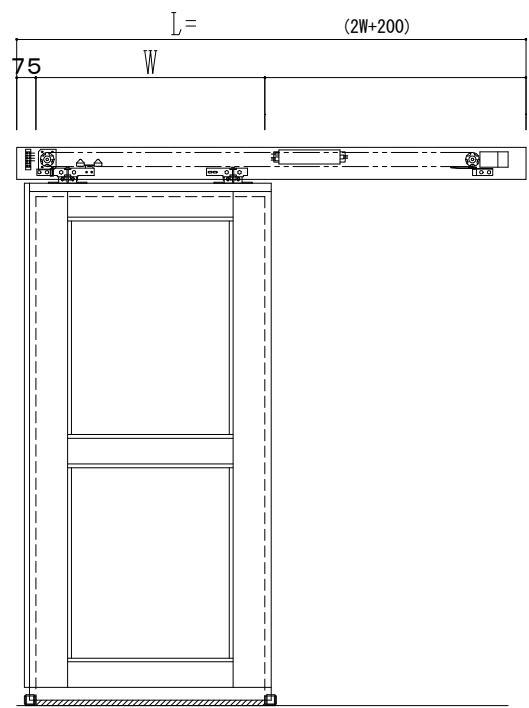

アルミ枠

自動ドア装置 フルテック(株)DC-20F

作図縮尺	
正面図	1 / 1
水平断面図	4 / 1
垂直断面図	4 / 1

SUNWIZZ	品名: スライドドア	型名: SK40 (V1.3)-片引自動-3方 上部 サ-タリ- 中棧付	SK40-13KRT3121-2212
----------------	------------	--------------------------------------	---------------------