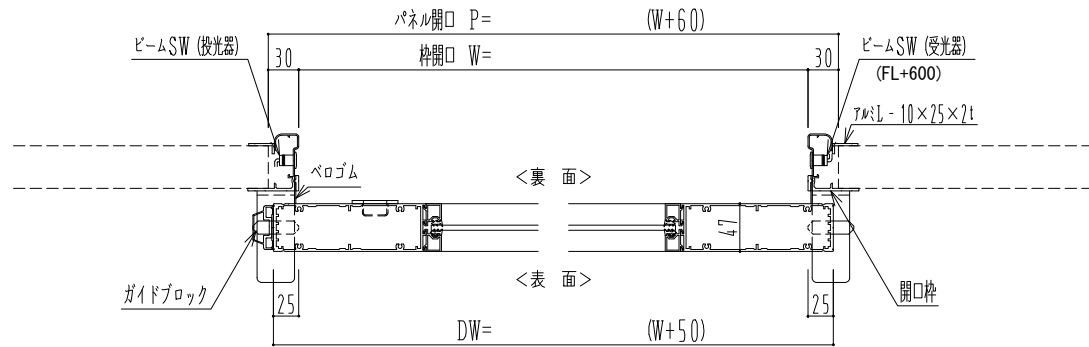

アルミ枠

自動ドア装置 フルテック (株) DC-20F

作図縮尺	
正面図	1 / 1
水平断面図	5 / 1
垂直断面図	5 / 1

SUNWIZZ

品名: スライドドア

型名: SK40 (V1.3) - 片引自動-3方 上部 中棧2本

SK40-13KRT3220-2212