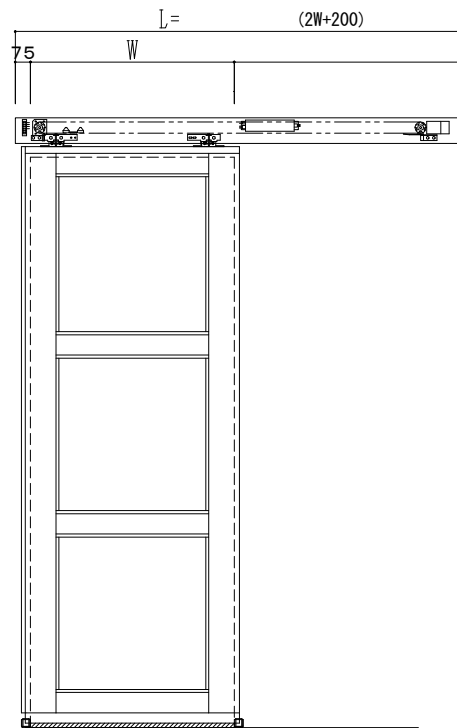

アルミ枠

自動ドア装置 フルテック (株) DC-20F

作図縮尺	
正面図	1 / 1
水平断面図	5 / 1
垂直断面図	5 / 1

SUNWIZZ

品名: スライドドア

型名: SK40 (V1.3) - 片引自動-3方 上部 中棧2本

SK40-13KRT3220-2212