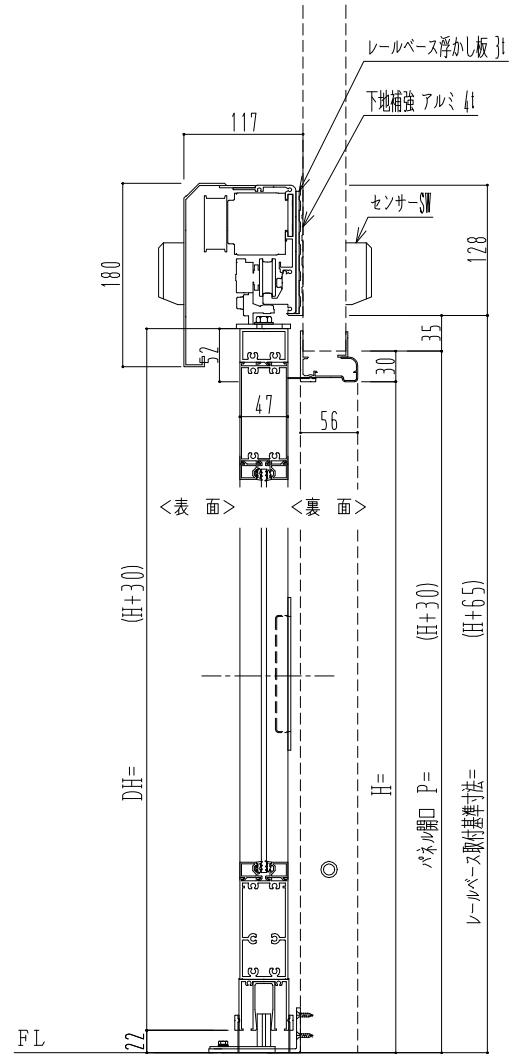

アルミ枠

自動ドア装置 フルテック (株) DC-20F

作図縮尺	
正面図	1 / 1
水平断面図	5 / 1
垂直断面図	5 / 1

SUNWIZZ

品名: スライドドア

型名: SK40 (V1.3) - 片引自動-3方 上部 中棧2本

SK40-13KRT3220-2212