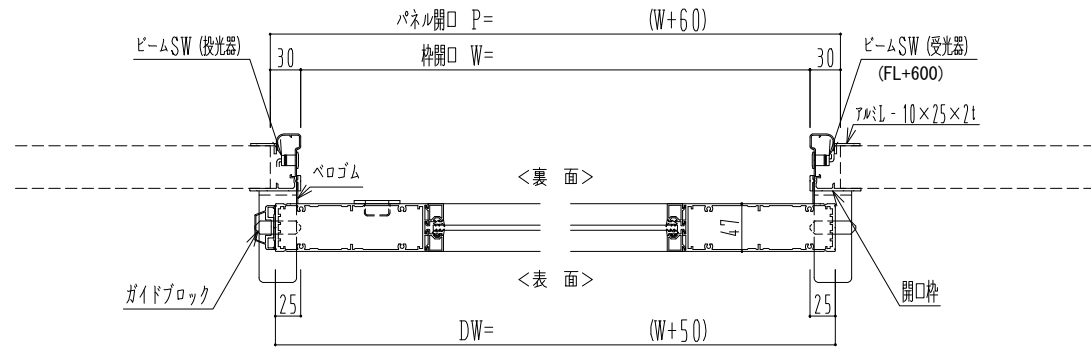

アルミ枠

自動ドア装置 フルテック(株)DC-20F

作図縮尺	
正面図	1 / 1
水平断面図	5 / 1
垂直断面図	5 / 1

SUNWIZZ	品名: スライドドア	型名: SK40(V1.3)-片引自動-3方 上部 サニタリー 中棧2本	SK40-13KRT3221-2212
----------------	------------	--------------------------------------	---------------------