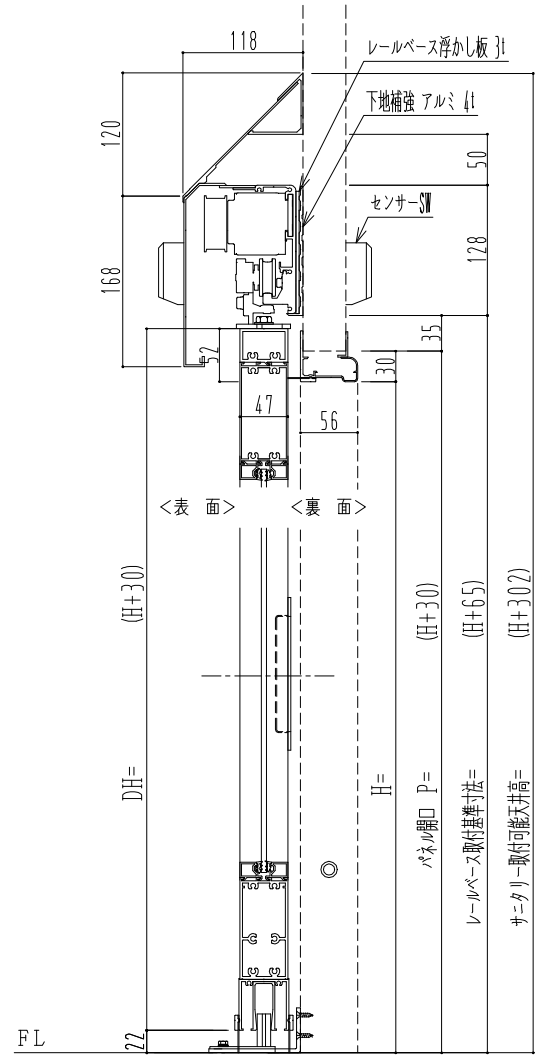

アルミ枠

自動ドア装置 フルテック(株)DC-20F

作図縮尺	
正面図	1 / 1
水平断面図	5 / 1
垂直断面図	5 / 1

SUNWIZZ	品名: スライドドア	型名: SK40(V1.3)-片引自動-3方 上部 サニタリー 中棧2本	SK40-13KRT3221-2212
----------------	------------	--------------------------------------	---------------------