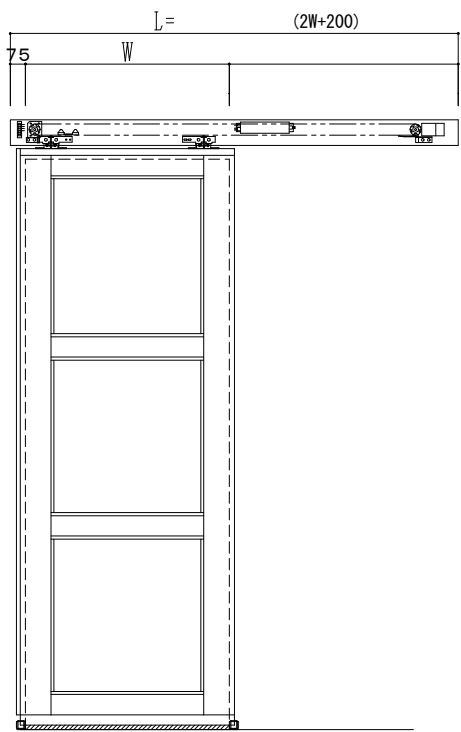

アルミ枠

自動ドア装置 フルテック(株)DC-20F

作図縮尺	
正面図	1 / 1
水平断面図	5 / 1
垂直断面図	5 / 1

SUNWIZZ	品名: スライドドア	型名: SK40(V1.3)-片引自動-3方 上部 サニタリー 中棧2本	SK40-13KRT3221-2212
----------------	------------	--------------------------------------	---------------------