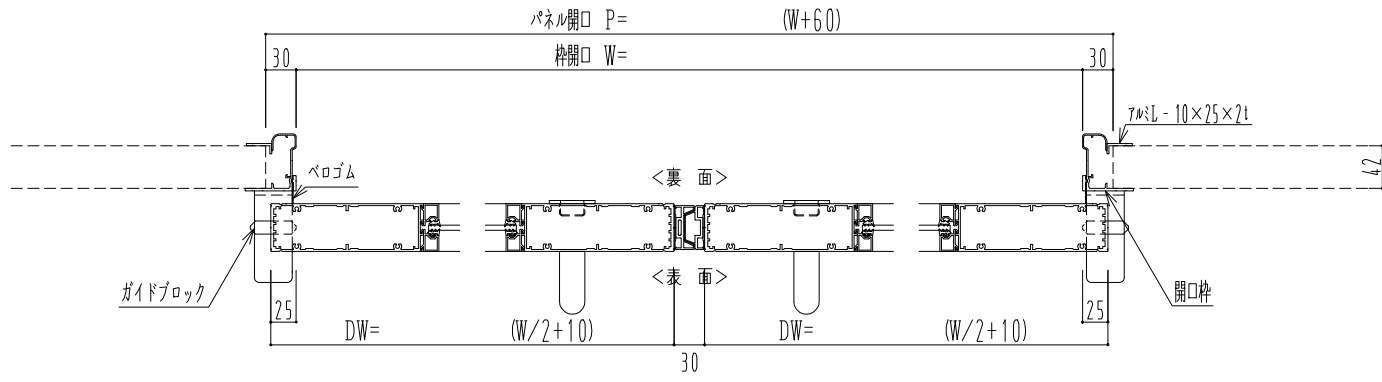

アルミ枠

作図縮尺	
正面図	1 / 1
水平断面図	4 / 1
垂直断面図	4 / 1

SUNWIZZ	品名: スライドドア	型名: SK40 (V1.3) -両引自閉-3方 サニタリー 中棧無	SK40-13WRD3001-2212
---------	------------	------------------------------------	---------------------