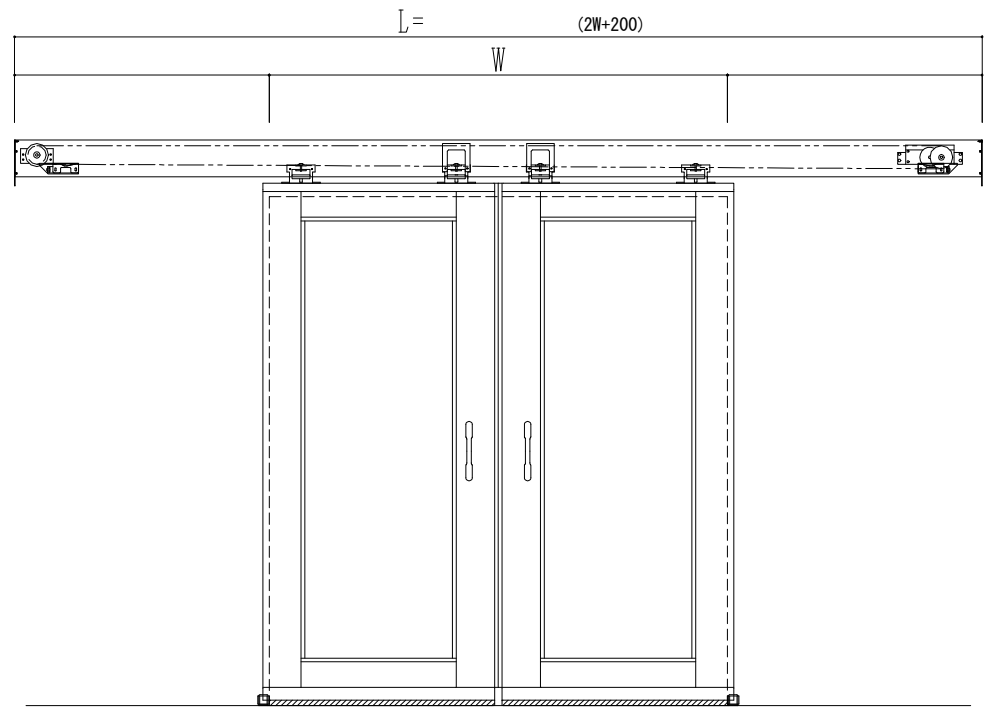

アルミ枠

作図縮尺	
正面図	1 / 1
水平断面図	4 / 1
垂直断面図	4 / 1

SUNWIZZ	品名: スライドドア	型名: SK40 (V1.3) -両引自閉-3方 サニタリー 中棧無	SK40-13WRD3001-2212
---------	------------	------------------------------------	---------------------