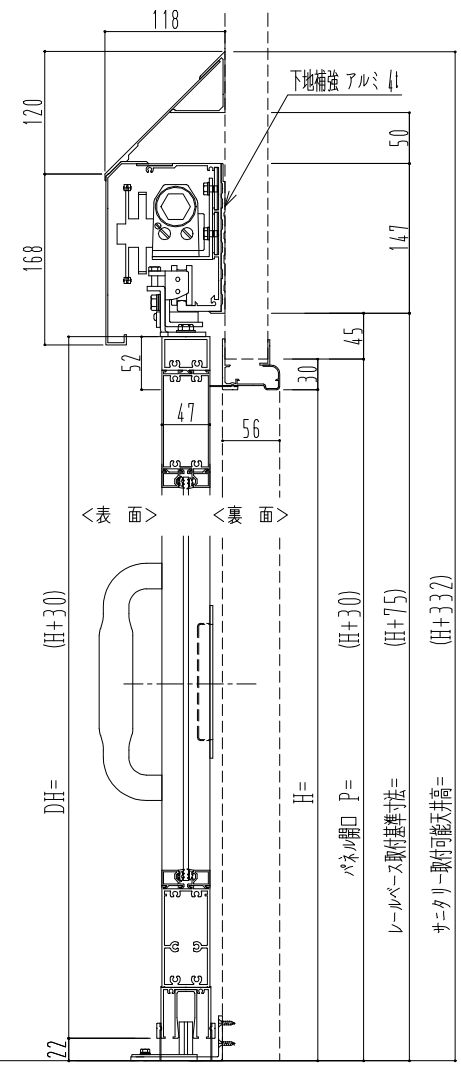

アルミ枠

作図縮尺	
正面図	1 / 1
水平断面図	4 / 1
垂直断面図	4 / 1

SUNWIZZ	品名: スライドドア	型名: SK40 (V1.3) -両引自閉-3方 サニタリー 中棧無	SK40-13WRD3001-2212
---------	------------	------------------------------------	---------------------