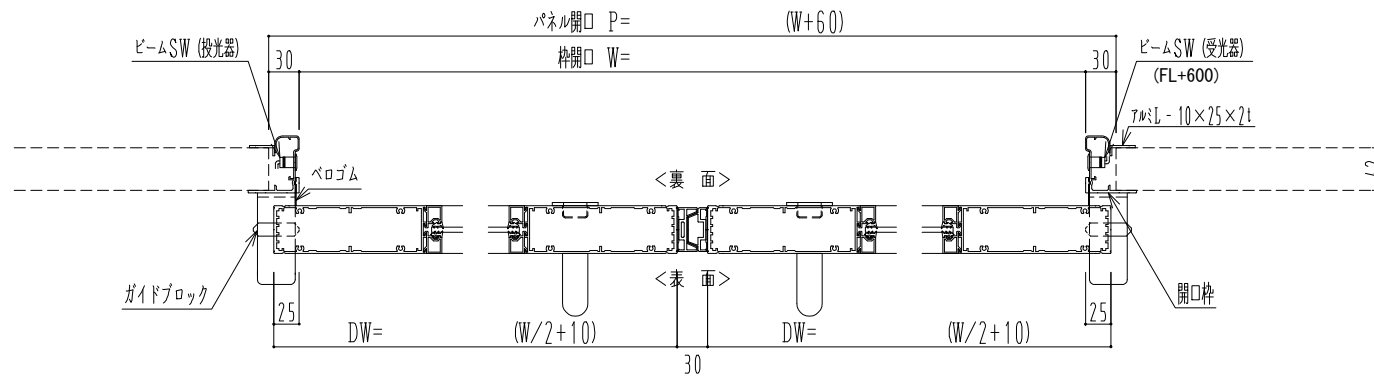

アルミ枠

自動装置 ハシダ技研 EDM18NA

作図縮尺	
正面図	1 / 1
水平断面図	4 / 1
垂直断面図	4 / 1

<p>SUNWIZZ</p>	<p>品名: スライドドア</p>	<p>型名: SK40 (V1.3) -両引自動-3方 上部 サ-タリ- 中棧無</p>	<p>SK40-13WRH3021-2212</p>
-----------------------	-------------------	--	----------------------------