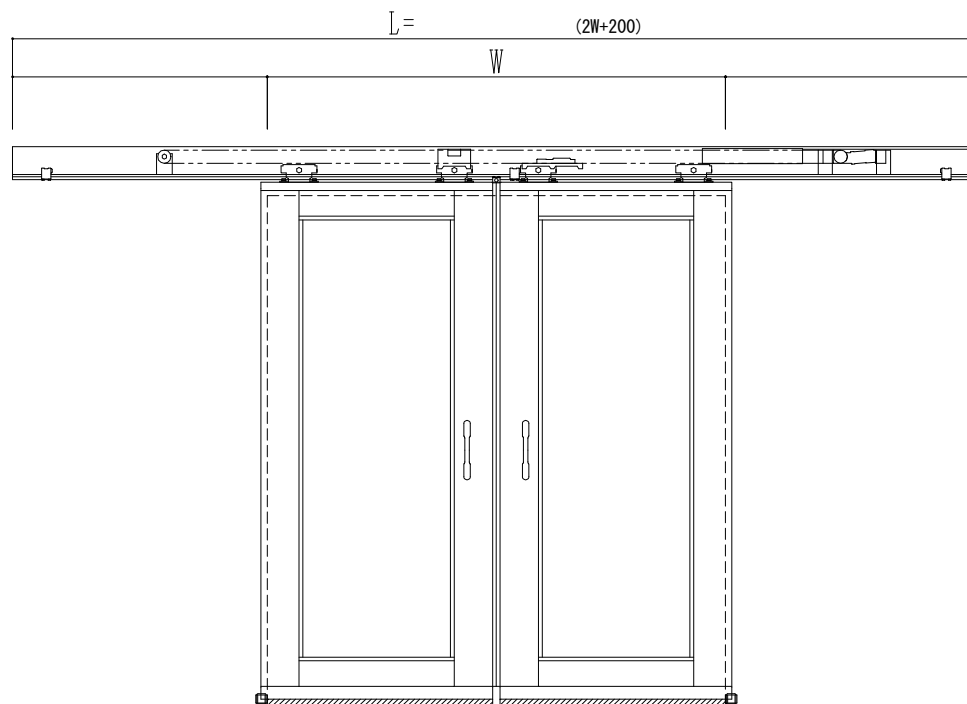

アルミ枠

自動装置 ハシダ技研 EDM18NA

作図縮尺	
正面図	1 / 1
水平断面図	4 / 1
垂直断面図	4 / 1

<p>SUNWIZZ</p>	<p>品名: スライドドア</p>	<p>型名: SK40 (V1.3) -両引自動-3方 上部 サ-タリ- 中棧無</p>	<p>SK40-13WRH3021-2212</p>
-----------------------	-------------------	--	----------------------------