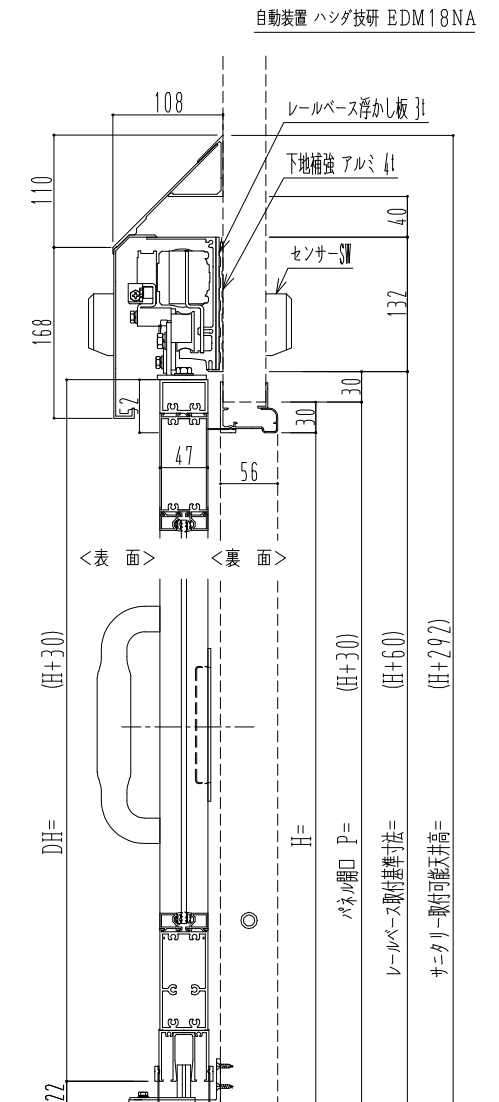

アルミ枠

自動装置 ハシダ技研 EDM18NA

作図縮尺	
正面図	1 / 1
水平断面図	4 / 1
垂直断面図	4 / 1

<p>SUNWIZZ</p>	<p>品名: スライドドア</p>	<p>型名: SK40 (V1.3) -両引自動-3方 上部 サ-タリ- 中棧無</p>	<p>SK40-13WRH3021-2212</p>
-----------------------	-------------------	--	----------------------------