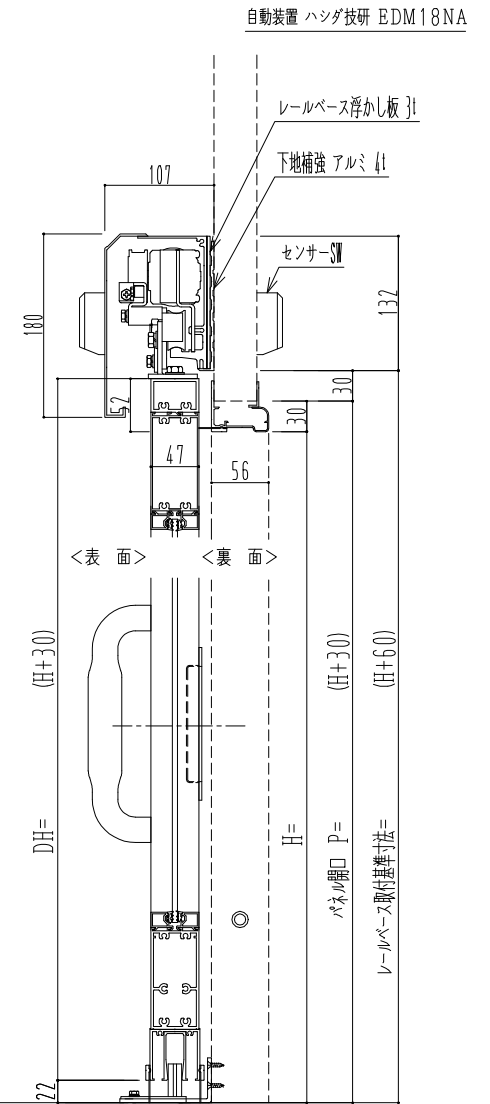

アルミ枠

作図縮尺	
正面図	1 / 1
水平断面図	4 / 1
垂直断面図	4 / 1

SUNWIZZ

品名: スライドドア

型名: SK40 (V1.3) -両引自動-3方 上部 中棧付

SK40-13WRH3120-2212