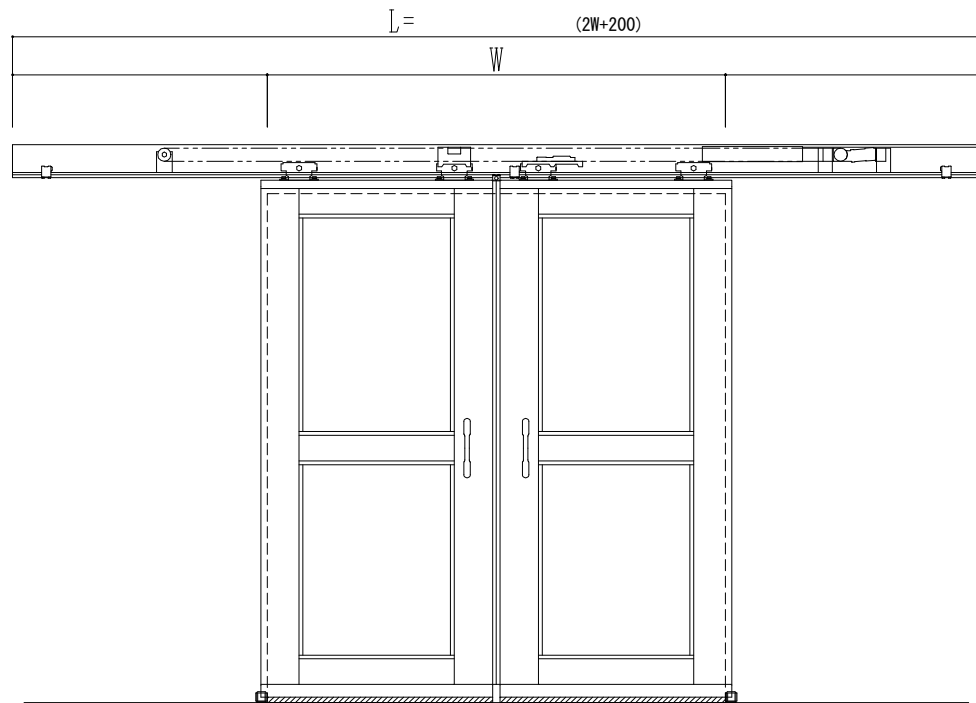

アルミ枠

作図縮尺	
正面図	1 / 1
水平断面図	4 / 1
垂直断面図	4 / 1

SUNWIZZ

品名: スライドドア

型名: SK40 (V1.3) -両引自動-3方 上部 中棧付

SK40-13WRH3120-2212