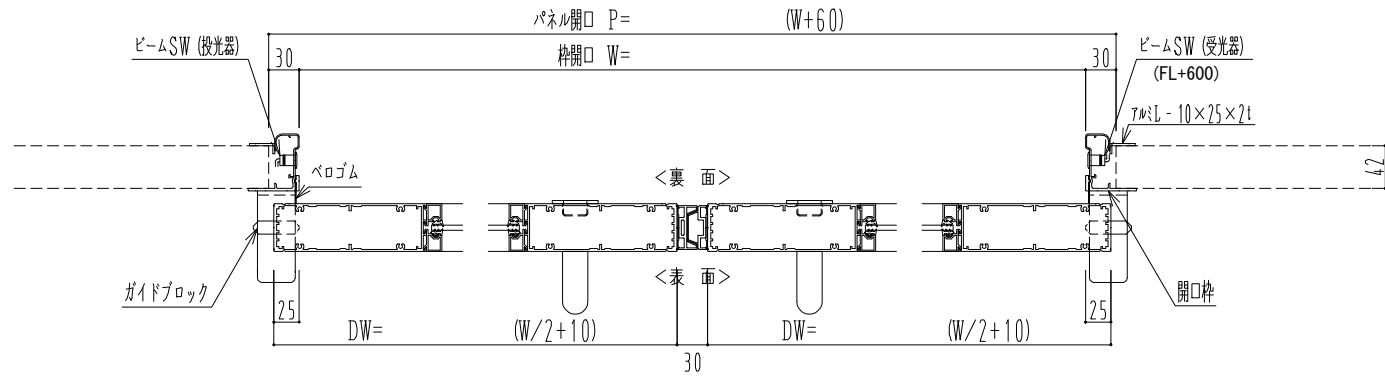

アルミ枠

作図縮尺	
正面図	1 / 1
水平断面図	4 / 1
垂直断面図	4 / 1

SUNWIZZ

品名: スライドドア

型名: SK40 (V1.3) -両引自動-3方 上部 中棧付

SK40-13WRH3120-2212