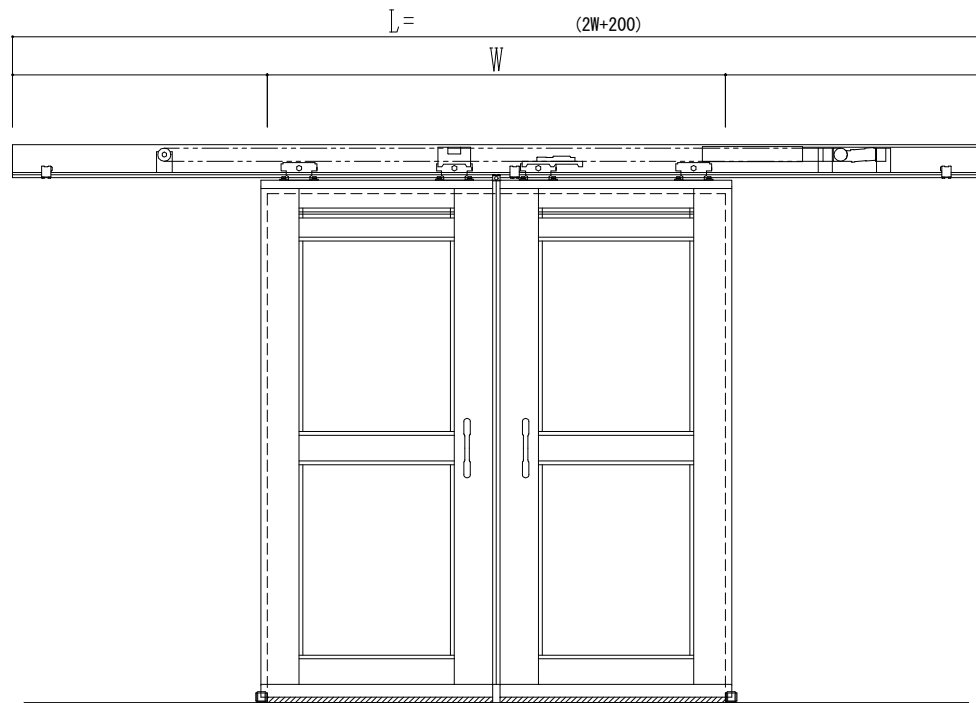

アルミ枠

作図縮尺	
正面図	1 / 1
水平断面図	4 / 1
垂直断面図	4 / 1

SUNWIZZ

品名: スライドドア

型名: SK40 (V1.3) -両引自動-3方 上部 中棧2本

SK40-13WRH3220-2212