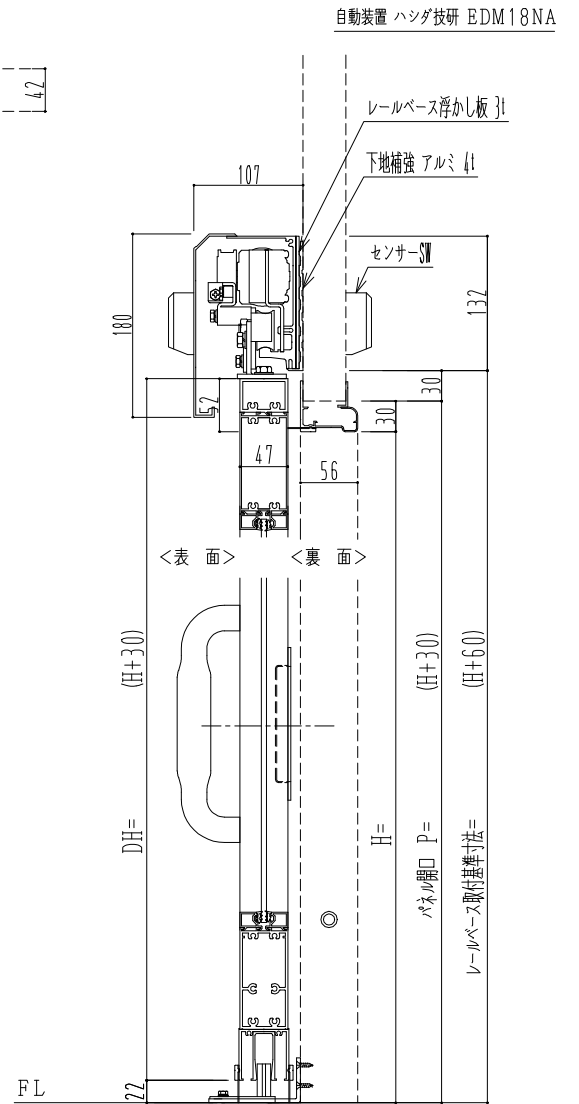

アルミ枠

作図縮尺	
正面図	1 / 1
水平断面図	4 / 1
垂直断面図	4 / 1

SUNWIZZ

品名: スライドドア

型名: SK40 (V1.3) -両引自動-3方 上部 中棧2本

SK40-13WRH3220-2212