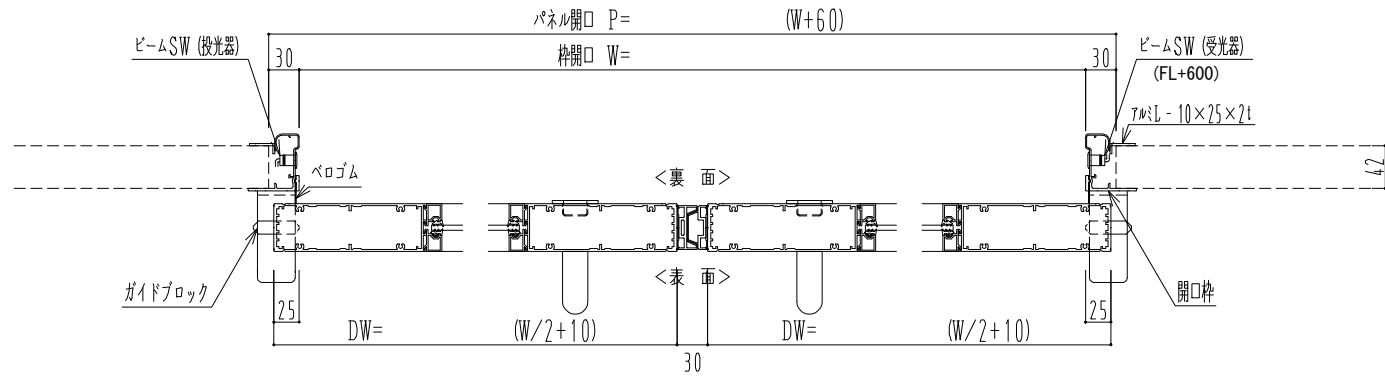

アルミ枠

作図縮尺	
正面図	1 / 1
水平断面図	4 / 1
垂直断面図	4 / 1

SUNWIZZ

品名: スライドドア

型名: SK40 (V1.3) -両引自動-3方 上部 中棧2本

SK40-13WRH3220-2212