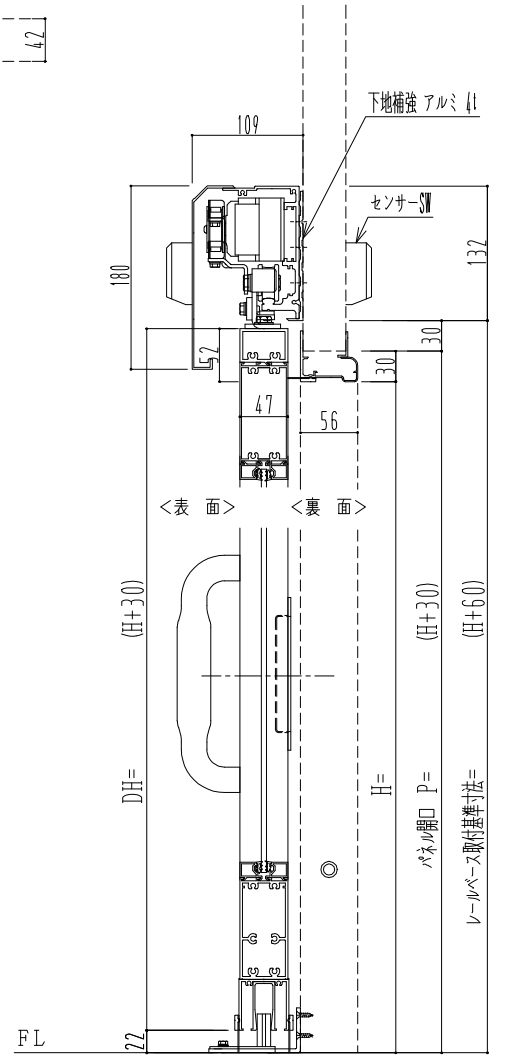

自動装置 Million M-400AR

作図縮尺	
正面図	1 / 1
水平断面図	4 / 1
垂直断面図	4 / 1