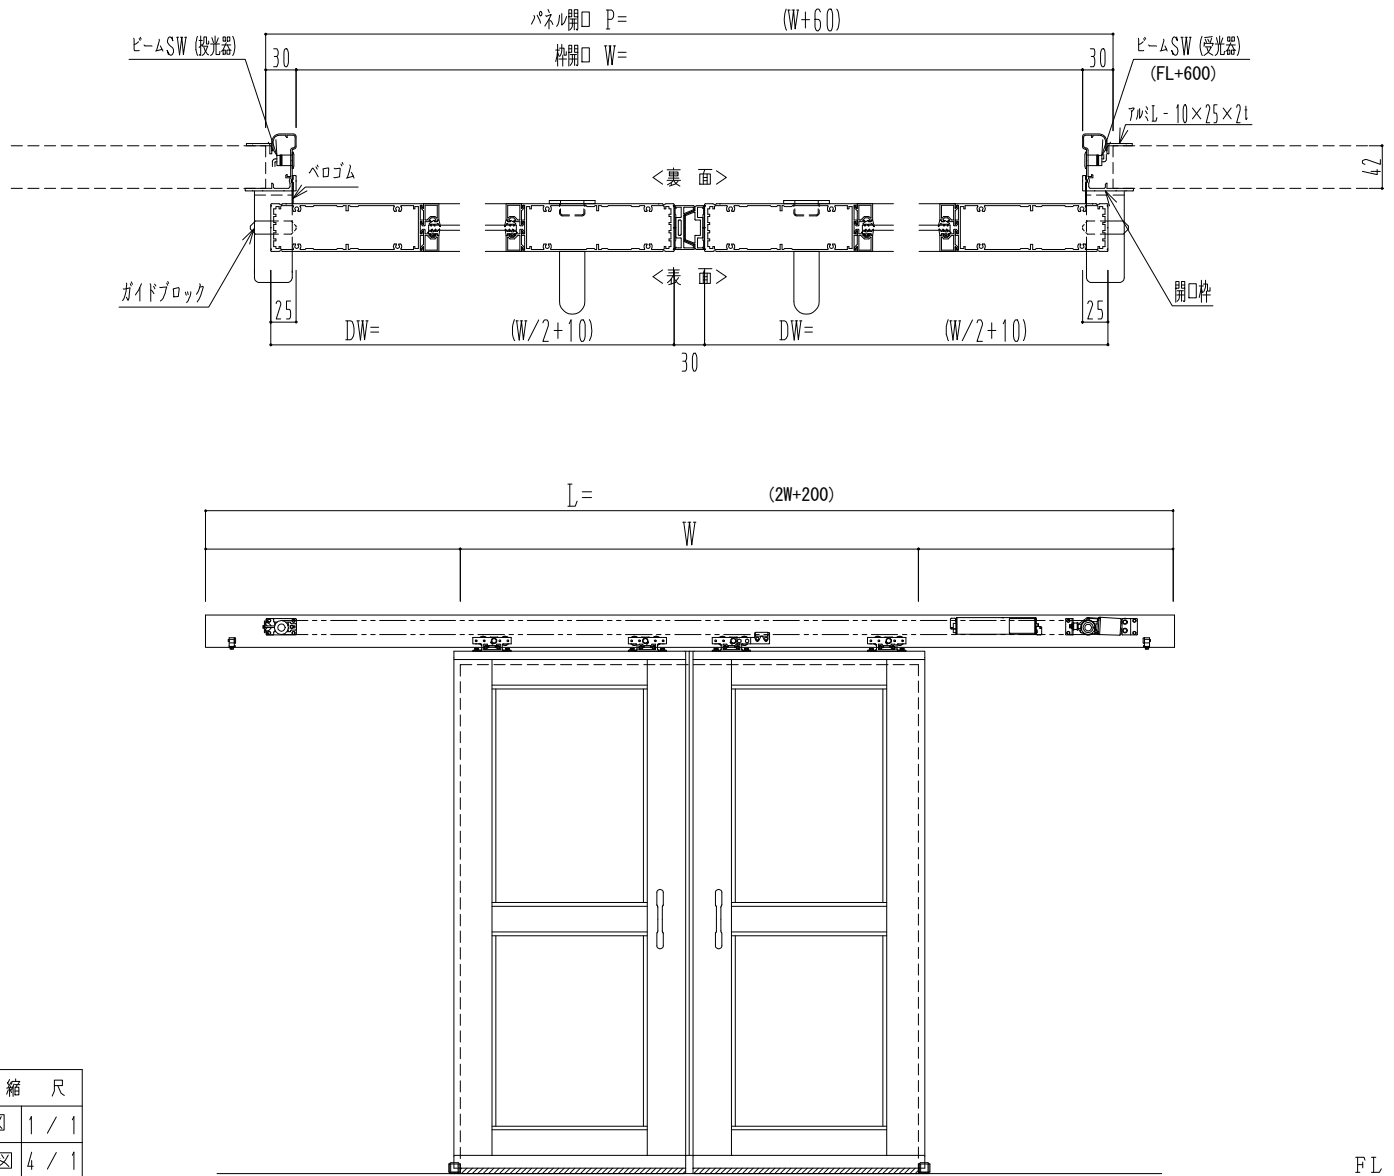

アルミ枠

作図縮尺	
正面図	1 / 1
水平断面図	4 / 1
垂直断面図	4 / 1

SUNWIZZ	品名: スライドドア	型名: SK40 (V1.3) -両引自動-3方 上部 中棧付	SK40-13WRN3120-2212
---------	------------	---------------------------------	---------------------