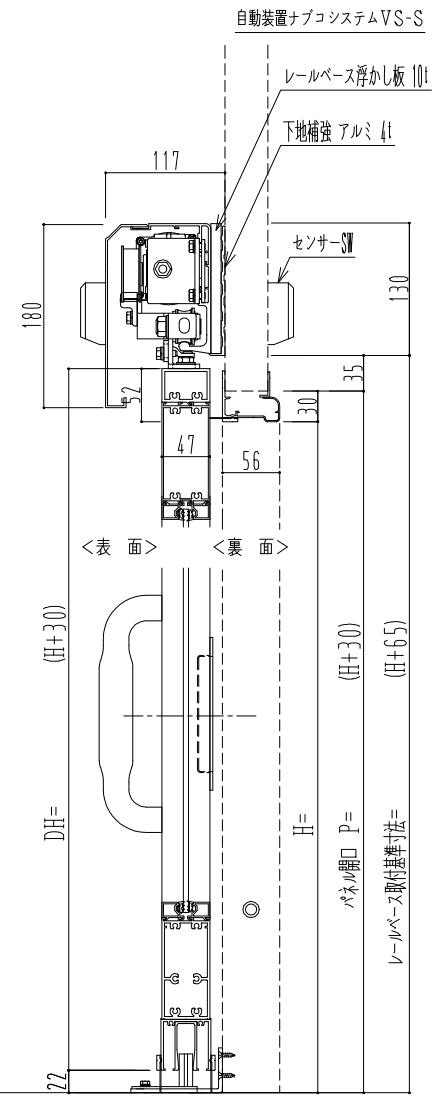

アルミ枠

作図縮尺	
正面図	1 / 1
水平断面図	4 / 1
垂直断面図	4 / 1

SUNWIZZ	品名: スライドドア	型名: SK40 (V1.3) -両引自動-3方 上部 中棧付	SK40-13WRN3120-2212
---------	------------	---------------------------------	---------------------