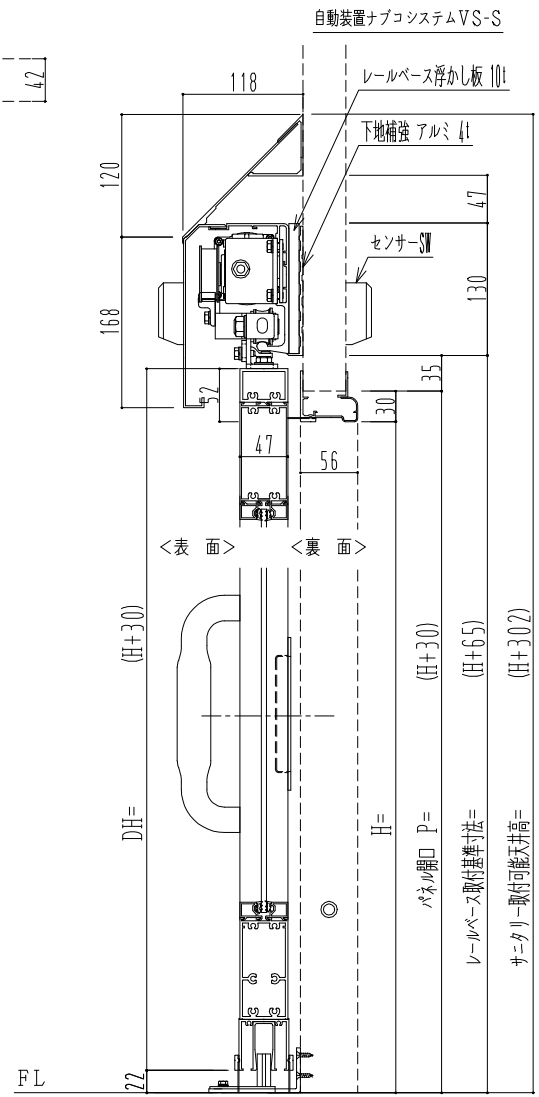

アルミ枠

作図縮尺	
正面図	1 / 1
水平断面図	4 / 1
垂直断面図	4 / 1

SUNWIZZ	品名: スライドドア	型名: SK40(V1.3)-両引自動-3方 上部 サニタリー 中棧2本	SK40-13WRN3221-2212
----------------	------------	--------------------------------------	---------------------