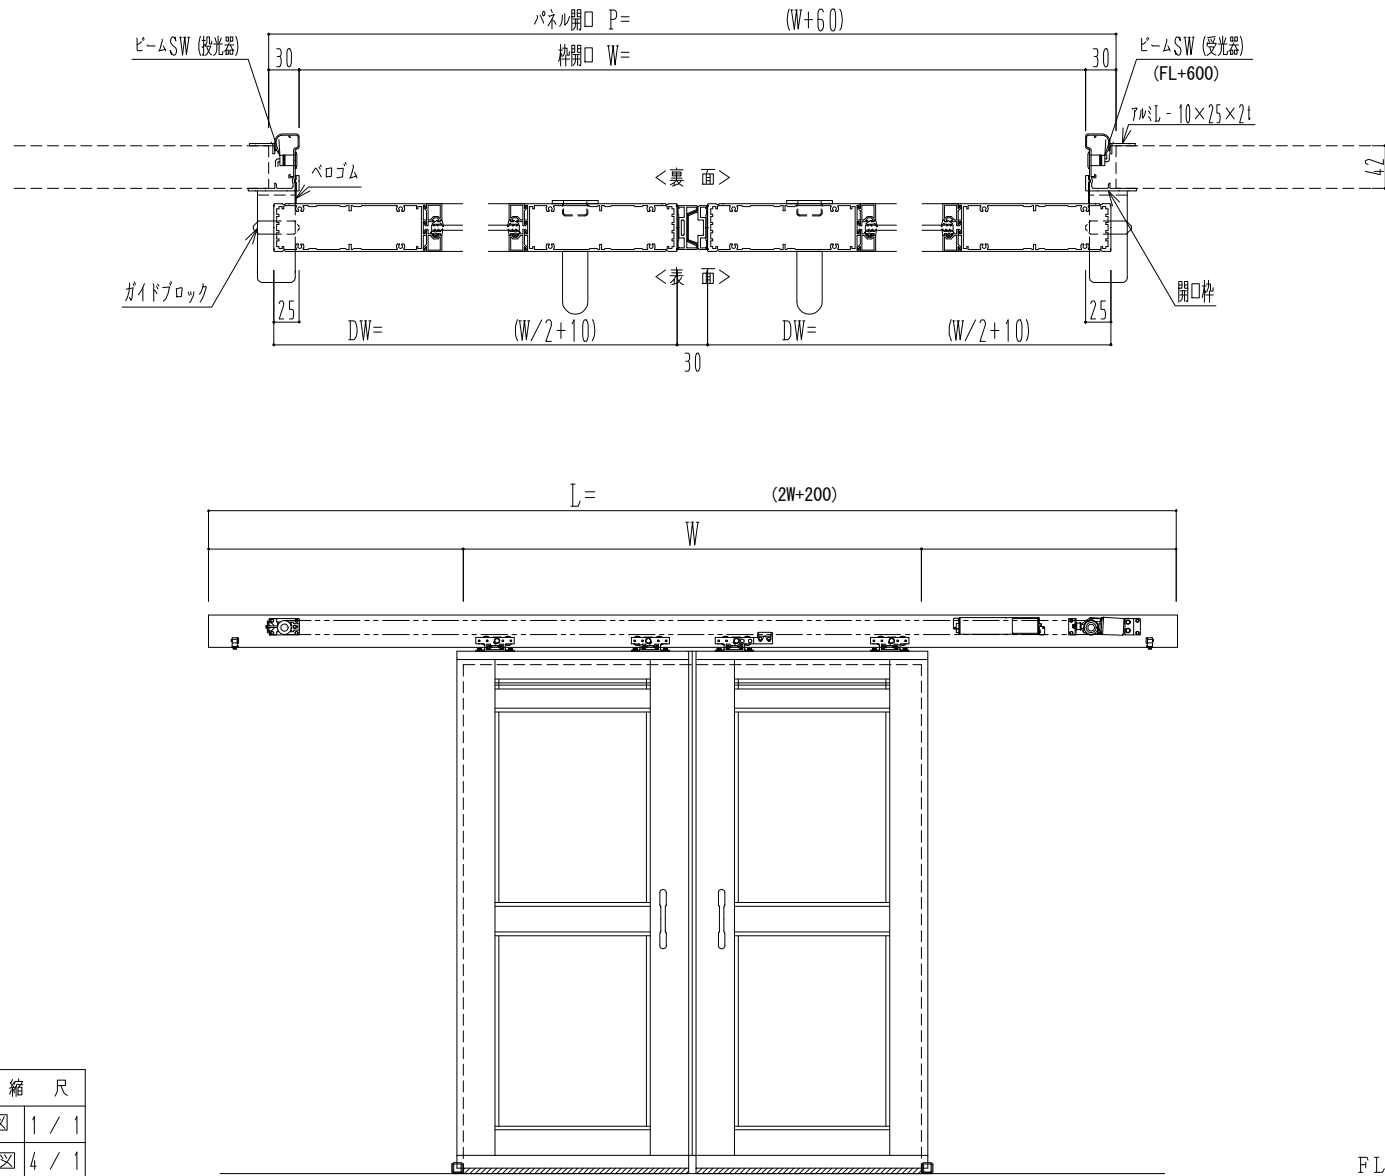

アルミ枠

作図縮尺	
正面図	1 / 1
水平断面図	4 / 1
垂直断面図	4 / 1

SUNWIZZ	品名: スライドドア	型名: SK40(V1.3)-両引自動-3方 上部 サニタリー 中棧2本	SK40-13WRN3221-2212
----------------	------------	--------------------------------------	---------------------