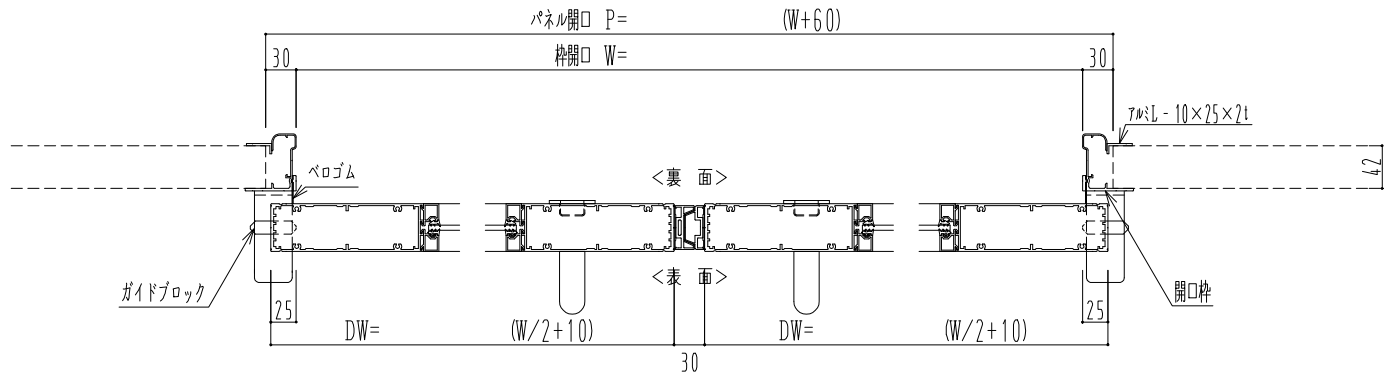

アルミ枠

作図縮尺	
正面図	1 / 1
水平断面図	4 / 1
垂直断面図	4 / 1

<p>SUNWIZZ</p>	<p>品名: スライドドア</p>	<p>型名: SK40 (V1.3) -両引手動-3方 サニタリー 中棧無</p>	<p>SK40-13WRS3001-2212</p>
-----------------------	-------------------	---	----------------------------