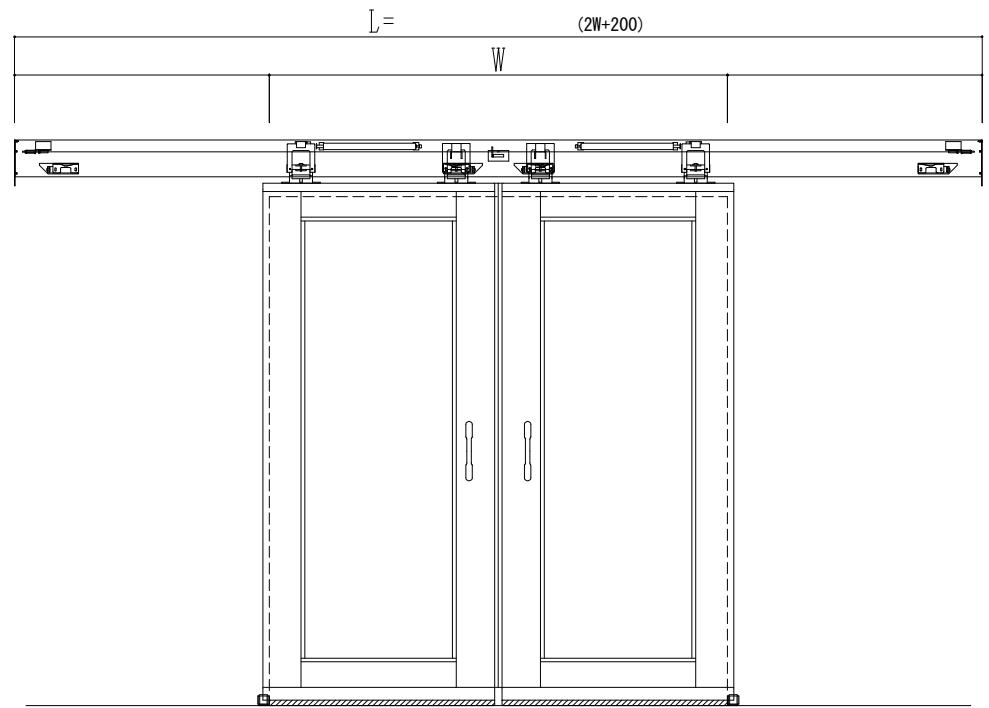

アルミ枠

作図縮尺	
正面図	1 / 1
水平断面図	4 / 1
垂直断面図	4 / 1

<p>SUNWIZZ</p>	<p>品名: スライドドア</p>	<p>型名: SK40 (V1.3) -両引手動-3方 サニタリー 中棧無</p>	<p>SK40-13WRS3001-2212</p>
-----------------------	-------------------	---	----------------------------