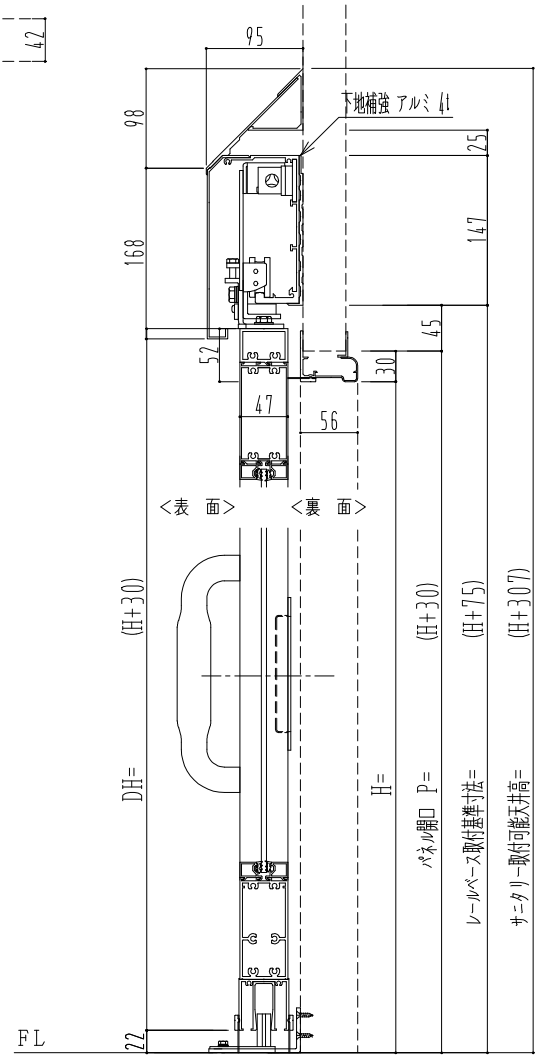

アルミ枠

作図縮尺	
正面図	1 / 1
水平断面図	4 / 1
垂直断面図	4 / 1

<p>SUNWIZZ</p>	<p>品名: スライドドア</p>	<p>型名: SK40 (V1.3) -両引手動-3方 サニタリー 中棧無</p>	<p>SK40-13WRS3001-2212</p>
-----------------------	-------------------	---	----------------------------