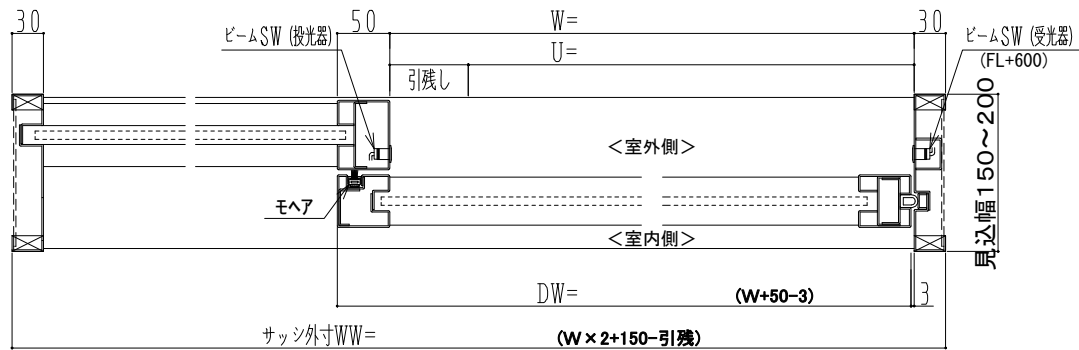

SUS枠

作	図	縮	尺
正	面	図	1 / 1
水	平	断	4 / 1
垂	直	断	4 / 1

SUNWIZZ

品名: ステンレス枠スライドドア

型名: SKU50 (V1.0)-片引自動-3方 上部 中棧無 モヘア付き

SKU50-10KLNSM0-2105