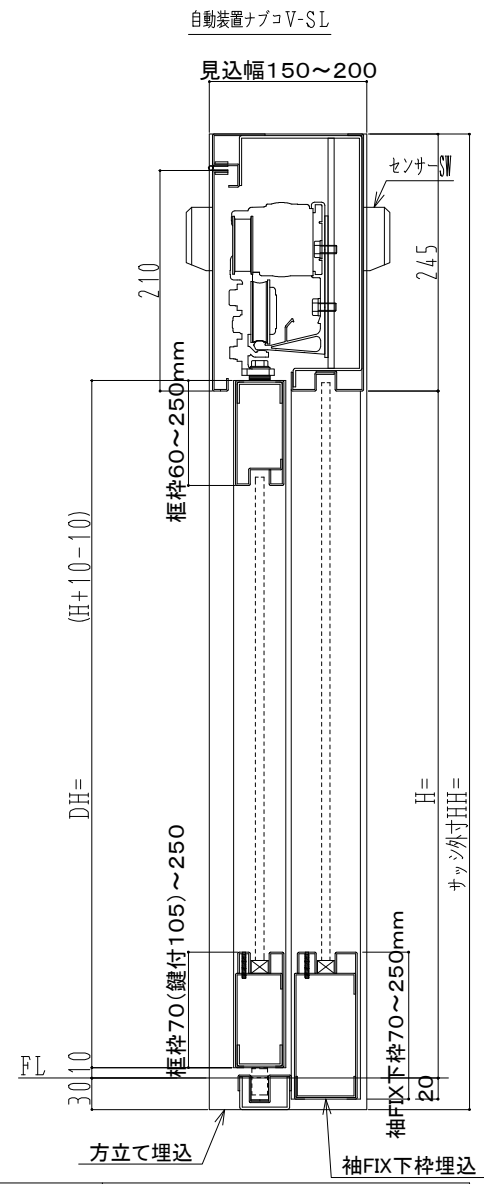

SUS枠

作	図	縮	尺
正	面	図	1 / 1
水	平	断	4 / 1
垂	直	断	4 / 1

SUNWIZZ

品名: ステンレス枠スライドドア

型名: SKU50 (V1.0)-片引自動-3方 上部 中棧無 モヘア付き

SKU50-10KLNSM0-2105