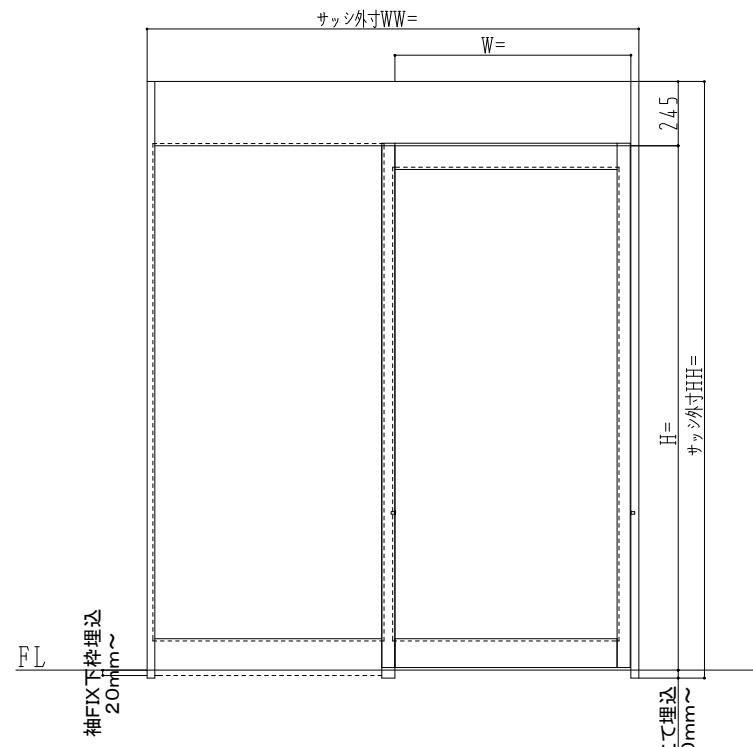

SUS枠

作	図	縮	尺
正	面	図	1 / 1
水	平	断	4 / 1
垂	直	断	4 / 1

SUNWIZZ

品名: ステンレス枠スライドドア

型名: SKU50 (V1.0)-片引自動-3方 上部 中棧無 モヘア付き

SKU50-10KLNSM0-2105