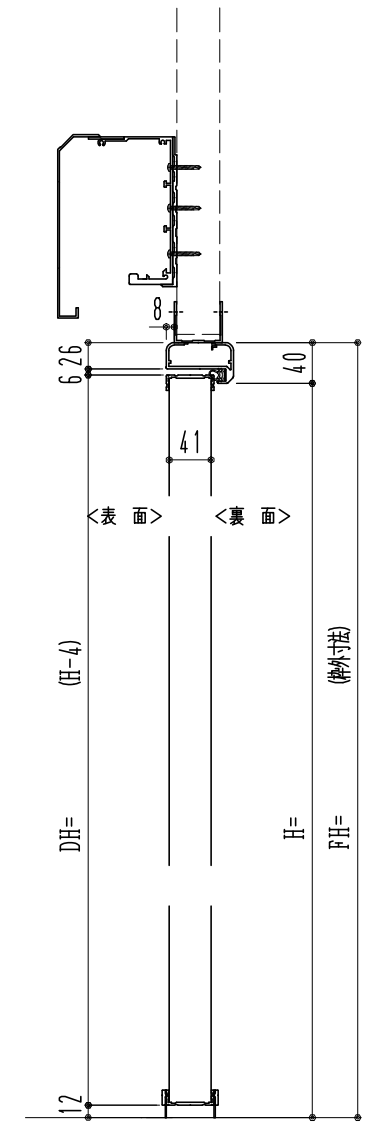

アルミ枠

スリット長さ調整機能付 (12~20mm)

作図縮尺	
正面図	1 / 1
水平断面図	4 / 1
垂直断面図	4 / 1

※引戸側が親になります

SUNWIZZ	品名: 引戸プラスチック	型名: SPD40 (V3.0) -3方-自閉【SR+DR】	SPD40-30KLD300-2006
---------	--------------	--------------------------------	---------------------