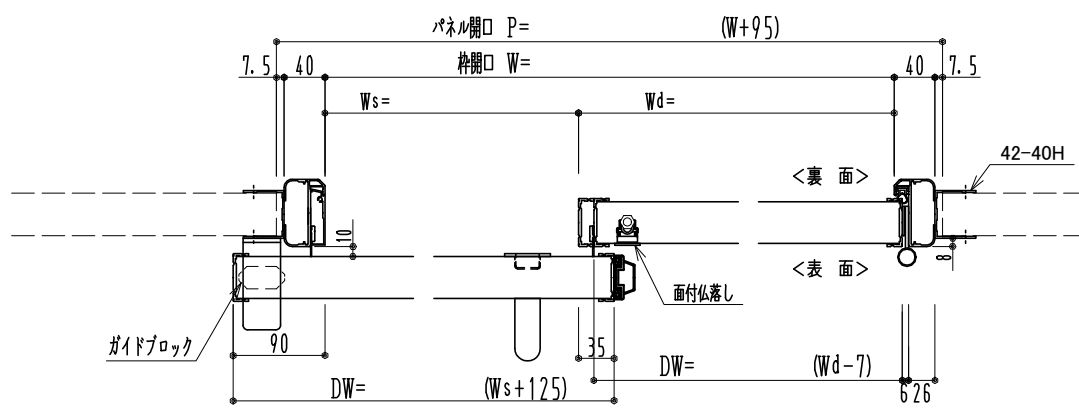

アルミ枠

スリット長さ調整機能付 (12~20mm)

作図縮尺	
正面図	1 / 1
水平断面図	4 / 1
垂直断面図	4 / 1

※引戸側が親になります

SUNWIZZ	品名: 引戸プラスチック	型名: SPD40 (V3.0) -3方-自閉【SR+DR】	SPD40-30KLD300-2006
---------	--------------	--------------------------------	---------------------