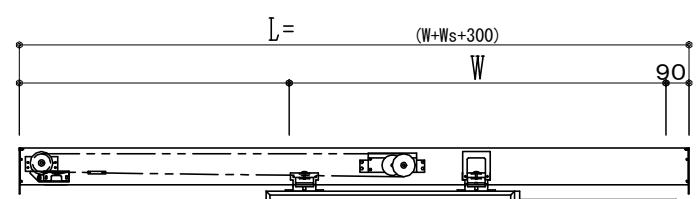

アルミ枠

スリット長さ調整機能付 (12~20mm)

作図縮尺	
正面図	1 / 1
水平断面図	4 / 1
垂直断面図	4 / 1

※引戸側が親になります

SUNWIZZ	品名: 引戸プラスチック	型名: SPD40 (V3.0) -3方-自閉【SR+DR】	SPD40-30KLD300-2006
---------	--------------	--------------------------------	---------------------