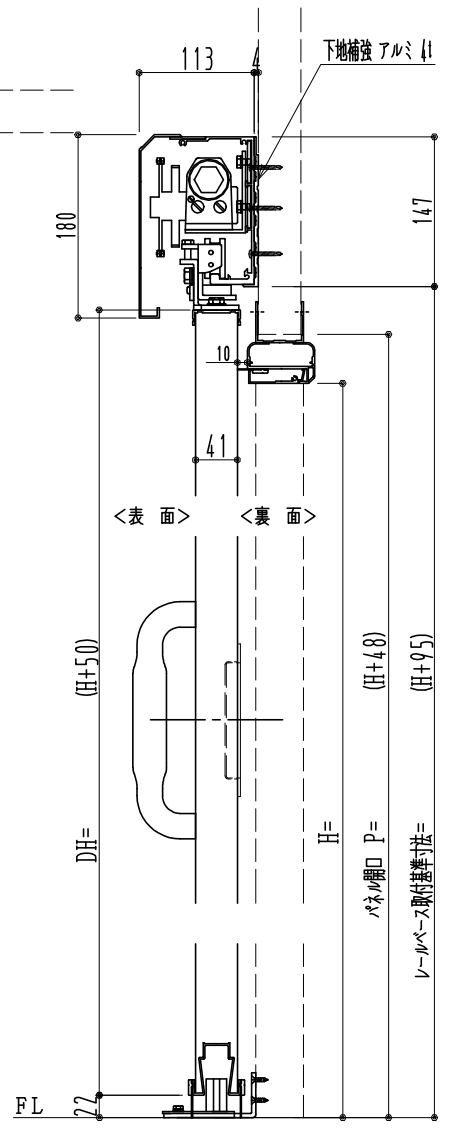

アルミ枠

スリット長さ調整機能付 (12~20mm)

作図縮尺	
正面図	1 / 1
水平断面図	4 / 1
垂直断面図	4 / 1

※引戸側が親になります

SUNWIZZ	品名: 引戸プラスチック	型名: SPD40 (V3.0) -3方-自閉【SR+DR】	SPD40-30KLD300-2006
---------	--------------	--------------------------------	---------------------