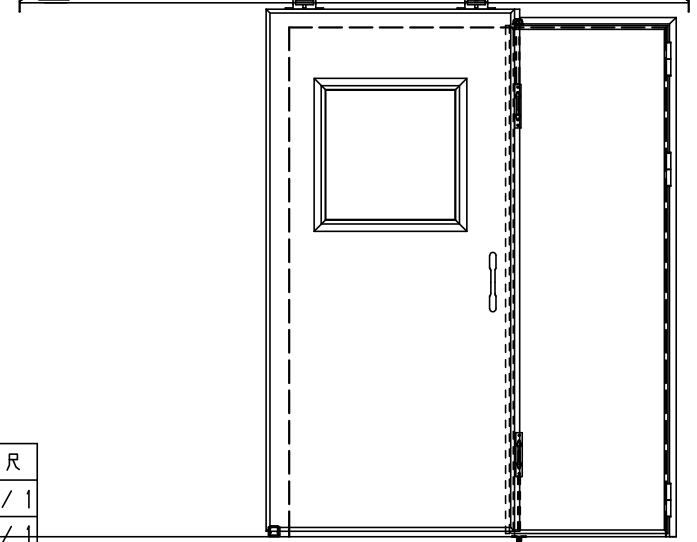

アルミ枠

スリット長さ調整機能付 (12~20mm)

作図縮尺	
正面図	1 / 1
水平断面図	4 / 1
垂直断面図	4 / 1

※引戸側が親になります

SUNWIZZ	品名: 引戸プラスチック	型名: SPD40 (V3.0) -3方-自閉【SR+DR】	SPD40-30KLD300-2006
---------	--------------	--------------------------------	---------------------