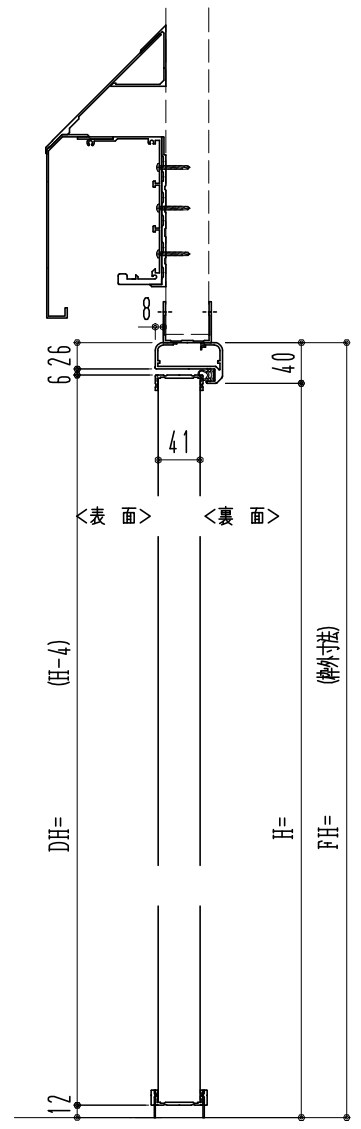

アルミ枠

スリット長さ調整機能付 (12~20mm)

作図縮尺	
正面図	1/1
水平断面図	4/1
垂直断面図	4/1

※引戸側が親になります

SUNWIZZ	品名：引戸プラスチック	型名：SPD40 (V3.0)-3方-自閉【SR+DR】サニタリー	SPD40-30KLD301-2006
----------------	-------------	-----------------------------------	---------------------