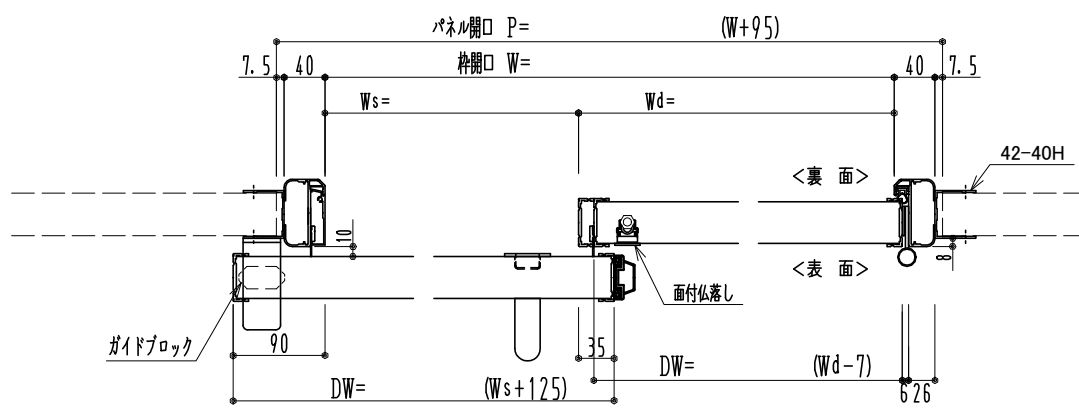

アルミ枠

スリット長さ調整機能付 (12~20mm)

作図縮尺	
正面図	1/1
水平断面図	4/1
垂直断面図	4/1

※引戸側が親になります

SUNWIZZ	品名：引戸プラスチック	型名：SPD40 (V3.0)-3方-自閉【SR+DR】サニタリー	SPD40-30KLD301-2006
----------------	-------------	-----------------------------------	---------------------