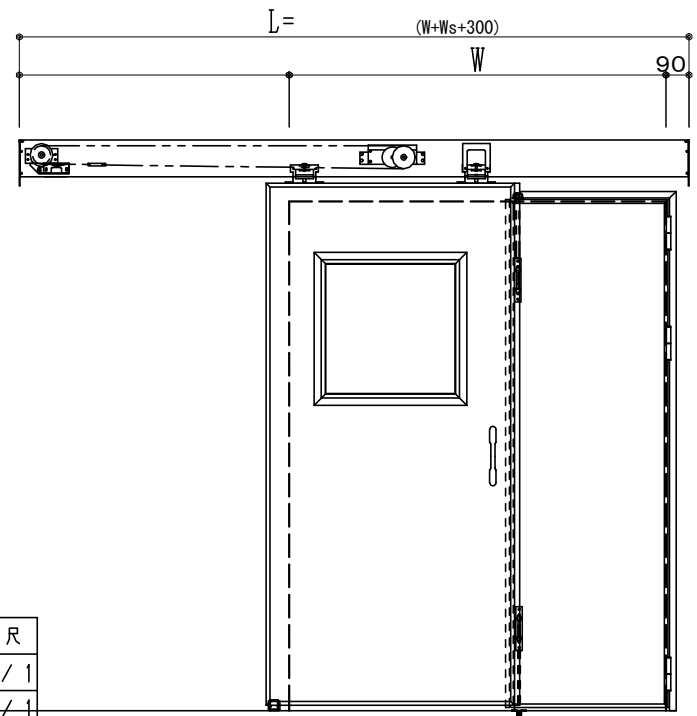

アルミ枠

スリット長さ調整機能付 (12~20mm)

作図縮尺	
正面図	1/1
水平断面図	4/1
垂直断面図	4/1

※引戸側が親になります

SUNWIZZ	品名：引戸プラスチック	型名：SPD40 (V3.0)-3方-自閉【SR+DR】サニタリー	SPD40-30KLD301-2006
----------------	-------------	-----------------------------------	---------------------