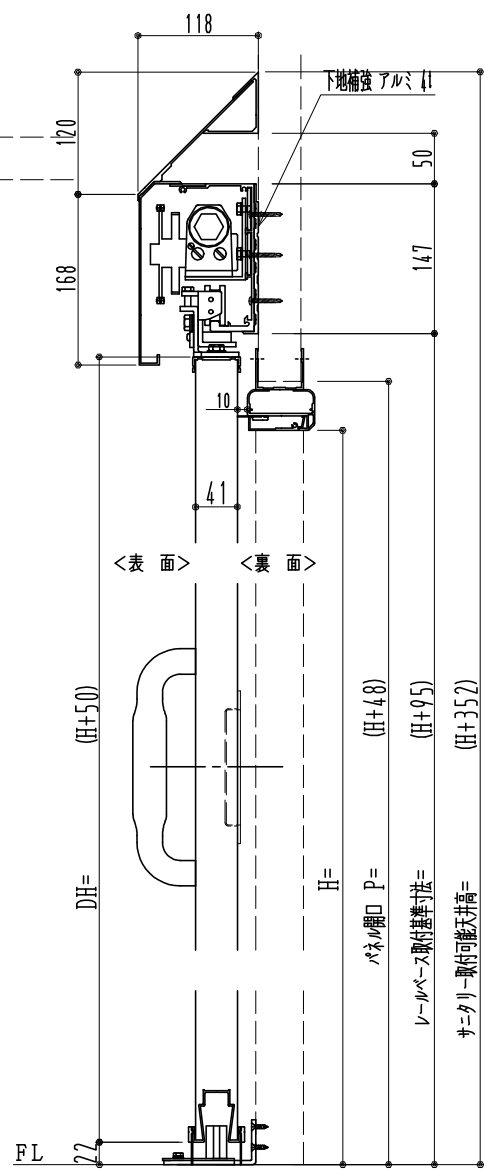

アルミ枠

スリット長さ調整機能付 (12~20mm)

作図縮尺	
正面図	1/1
水平断面図	4/1
垂直断面図	4/1

※引戸側が親になります

SUNWIZZ	品名：引戸プラスチック	型名：SPD40 (V3.0)-3方-自閉【SR+DR】サニタリー	SPD40-30KLD301-2006
----------------	-------------	-----------------------------------	---------------------